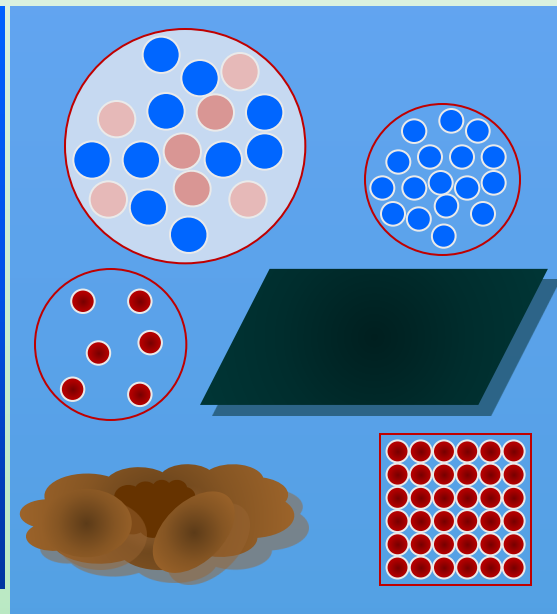

Из чего СОСТОИТ ВСЁ

Подготовил ученик 3 б класса МБОУ СОШ № 12 г.

2013

Виртуальная экскурсия

Бабочка

Сахарница

Молоток

Вода

Земля

Металл

ТЕЛА

Вещества состоят из мельчайших невидимых частиц

Жидкие

Твердые

Газообразные

Примеры тел

Вода

Определим основные признаки тел

Искусственные
тела

Признаки тел

Круглый, резиновый, яркий

Прямоугольный, бумажный, белый

Деревянный, большой, бежевый

ВЫВОД

Каждое тело имеет
размеры, форму, цвет.

СПАСИБО ЗА ВНИМАНИЕ!