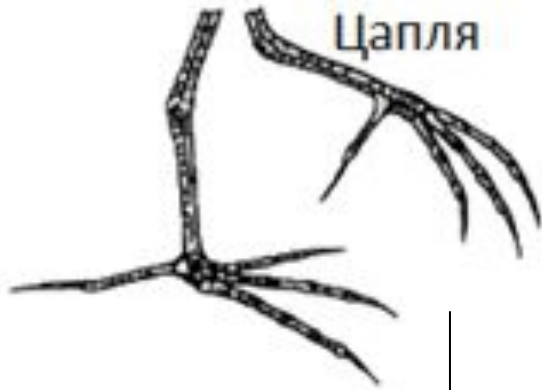

Хищная птица

Голубоногая олуша

У водоплавающих птиц уток, лебедей, гусей лапы перепончатые: между у них натянуты кожастые перепонки. Птицы гребут лапами словно веслами, которые толкают их вперед по воде.

Водная

Утка

Страус

Воробей

Дятел

4

Страусы не летают и все время проводят на земле. Он быстро бегают, поэтому ноги страуса имеют только два крупных пальца, на них он опирается во время движения.

Бегающая

Цапли, аисты и другие болотистые птицы имеют длинные раскидистые пальцы. Чтобы передвигаясь по болотам не тонуть и не увязать в трясине.

pikabu.ru

Орел

Утка

Страус

Цапля

Воробей

Дятел

Болотная

▲ Воробей охватывает ветки длинными гибкими пальцами с острыми когтями.

▲ Дятел лазает по стволам деревьев, цепляясь когтями пальцев, расставленных попарно.

Хищная птица

Водная

Бегающая

Болотная

Древесная