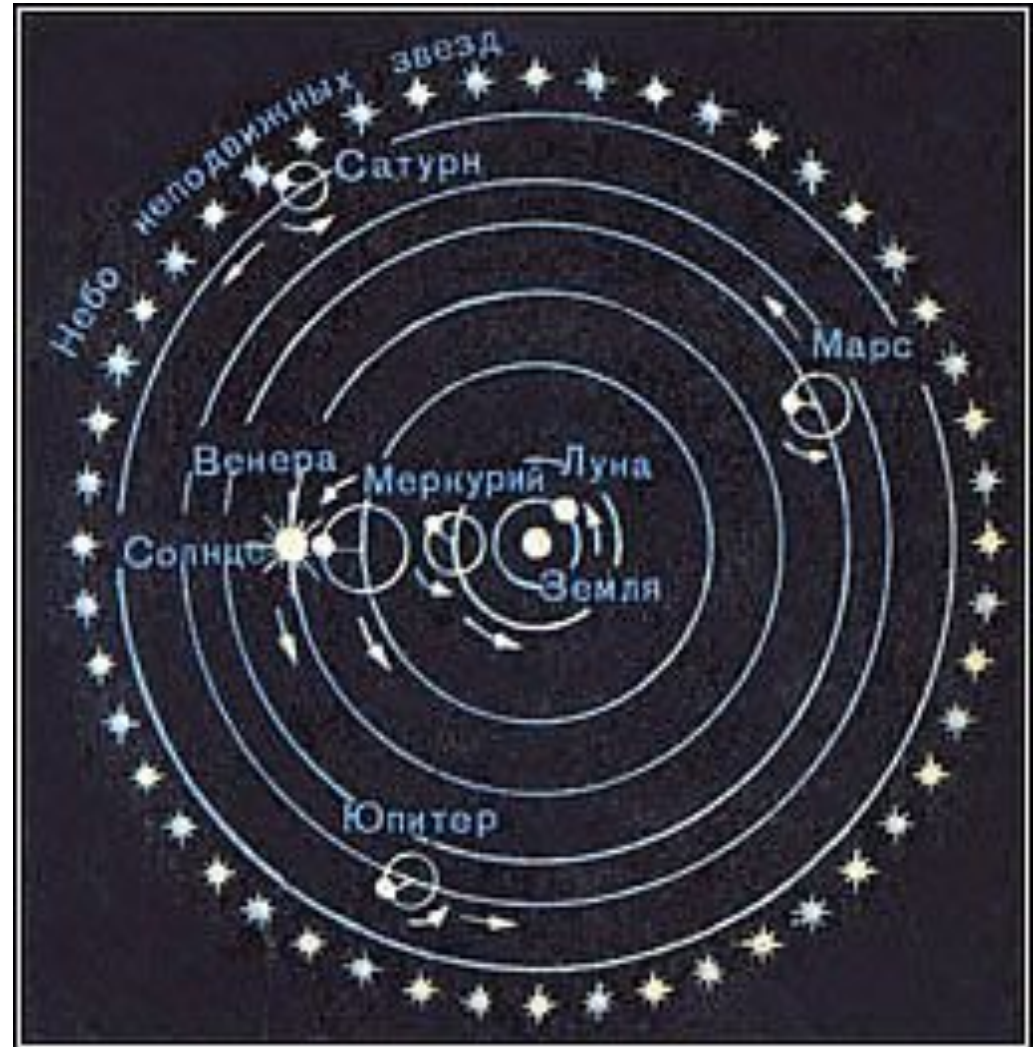

Как же устроена Вселенная?

Вселенная в представлении древних индийцев

Вселенная в представлении древних египтян

богиня неба - Нут, бог земли - Геб
и бог воздуха Шу,

Вселенная в представлении древних вавилонян

Пифагор(ок.580-500 до н.э.)

- **Первым** предположил, что Земля имеет **форму шара**

Аристотель (384-322 до н.э.)

Клавдий Птолемей(ок. 90-160 н.э.)

- Астролябия