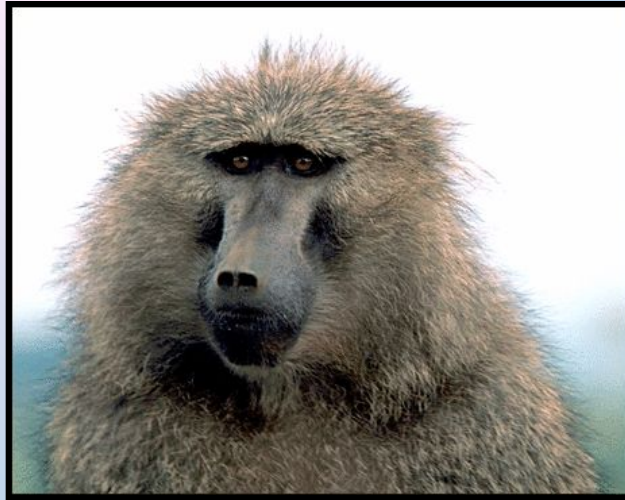

Как животные видят мир?

*Для каждого живого существа мир выглядит
по-разному!*

Глазами ты видишь всё вокруг.
Это называется зрением.

Цвет глаз у человека бывает разным:

Карий,
Голубой,
Серый,
Зелёный

А у тебя какого цвета глаза?

Глаза есть у

ЖИВОТНЫХ

ПТИЦ

НАСЕКОМЫХ

РЫБ

Но зрение у всех разное

Большинство млекопитающих не отличают **красный** цвет от **зеленого**.

А вот для человека, обезьяны, мыши цветковое зрение часто бывает спасительно.

Красную ягоду можно есть; **зеленая** несъедобна.
Золотистое зерно поспело; **зеленое** нет.

Для мышонка, как и для нас, помидоры полыхают аппетитным красным цветом.

Для кошки, равнодушной к помидорам,
это - уныло-серые наросты, пылящиеся
среди листвы.

Разве можно их есть?

У пауков-скакунов восемь глаз. Два больших и шесть маленьких.

Большие глаза следят за добычей, оставаясь неподвижными

А маленькие расположены так, что паук замечает всё происходящее сзади и сверху.