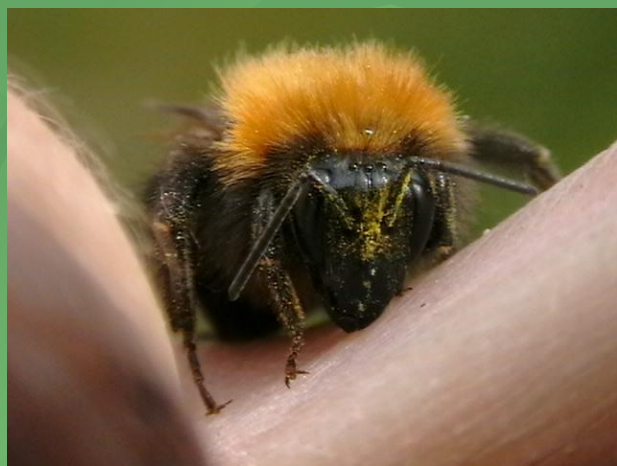

The background of the slide is a light green color with a pattern of darker green, stylized leaves and branches. The leaves are of various shapes and sizes, some with prominent veins, and the branches are thin and dark green. The overall effect is a natural, organic feel.

Как животные воспринимают мир.

ЖИЗНЬ ЖИВОТНЫХ

ВСПОМНИ

- Что помогает человеку воспринимать окружающий мир?

Назовите органы

- зрения,
- слуха,
- обоняния,
- осязания,
- вкуса.

Насекомые.

Птицы.

- Обладают превосходным хорошим зрением.
- Имеют хороший слух.

Глаза насекомых.

- Состоят из большого числа маленьких глазков.
- Изображение получается как мозаика.

РЫБЫ.

Млекопитающие.

- Очень хороший слух, т.к. имеют наружное ухо...
- Обладают тонким обонянием.
- Органы осязания - длинные жёсткие волосы.