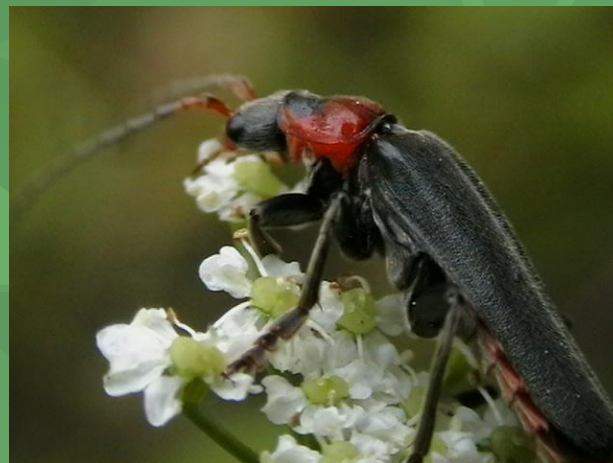

The background of the slide is a light green color with a pattern of darker green, stylized leaves and branches. The leaves are of various shapes and sizes, some with prominent veins, and the branches are thin and dark green. The overall effect is a natural, organic feel.

Как животные воспринимают мир.

ЖИЗНЬ ЖИВОТНЫХ

ВСПОМНИ

- Что помогает человеку воспринимать окружающий мир?

Назовите органы

- зрения,
- слуха,
- обоняния,
- осязания,
- вкуса.

Насекомые.

Птицы.

- Обладают превосходным хорошим зрением.
- Имеют хороший слух.

Глаза насекомых.

- Состоят из большого числа маленьких глазков.
- Изображение получается как мозаика.

РЫБЫ.

Млекопитающие.

- Очень хороший слух, т.к. имеют наружное ухо...
- Обладают тонким обонянием.
- Органы осязания - длинные жёсткие волосы.