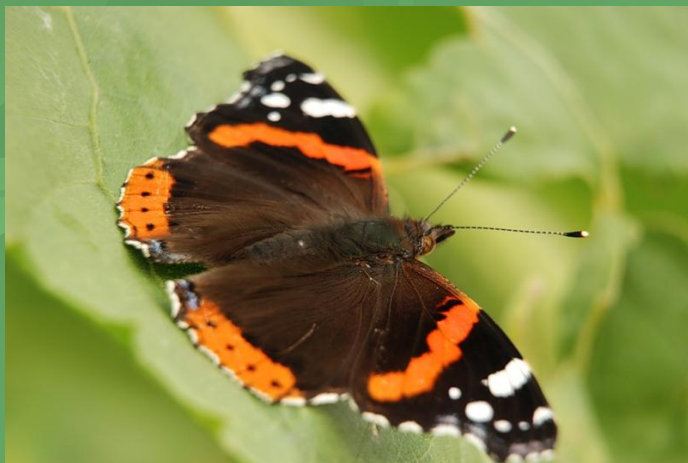

The background of the slide is a light green color with a pattern of darker green, stylized leaves and branches. The leaves are of various shapes and sizes, some with prominent veins, and the branches are thin and dark green. The overall effect is a natural, organic feel.

Как животные воспринимают мир.

ЖИЗНЬ ЖИВОТНЫХ

ВСПОМНИ

- Что помогает человеку воспринимать окружающий мир?

Назовите органы

- зрения,
- слуха,
- обоняния,
- осязания,
- вкуса.

Насекомые.

Птицы.

- Обладают превосходным хорошим зрением.
- Имеют хороший слух.

Глаза насекомых.

- Состоят из большого числа маленьких глазков.
- Изображение получается как мозаика.

РЫБЫ.

Млекопитающие.

- Очень хороший слух, т.к. имеют наружное ухо...
- Обладают тонким обонянием.
- Органы осязания - длинные жёсткие волосы.