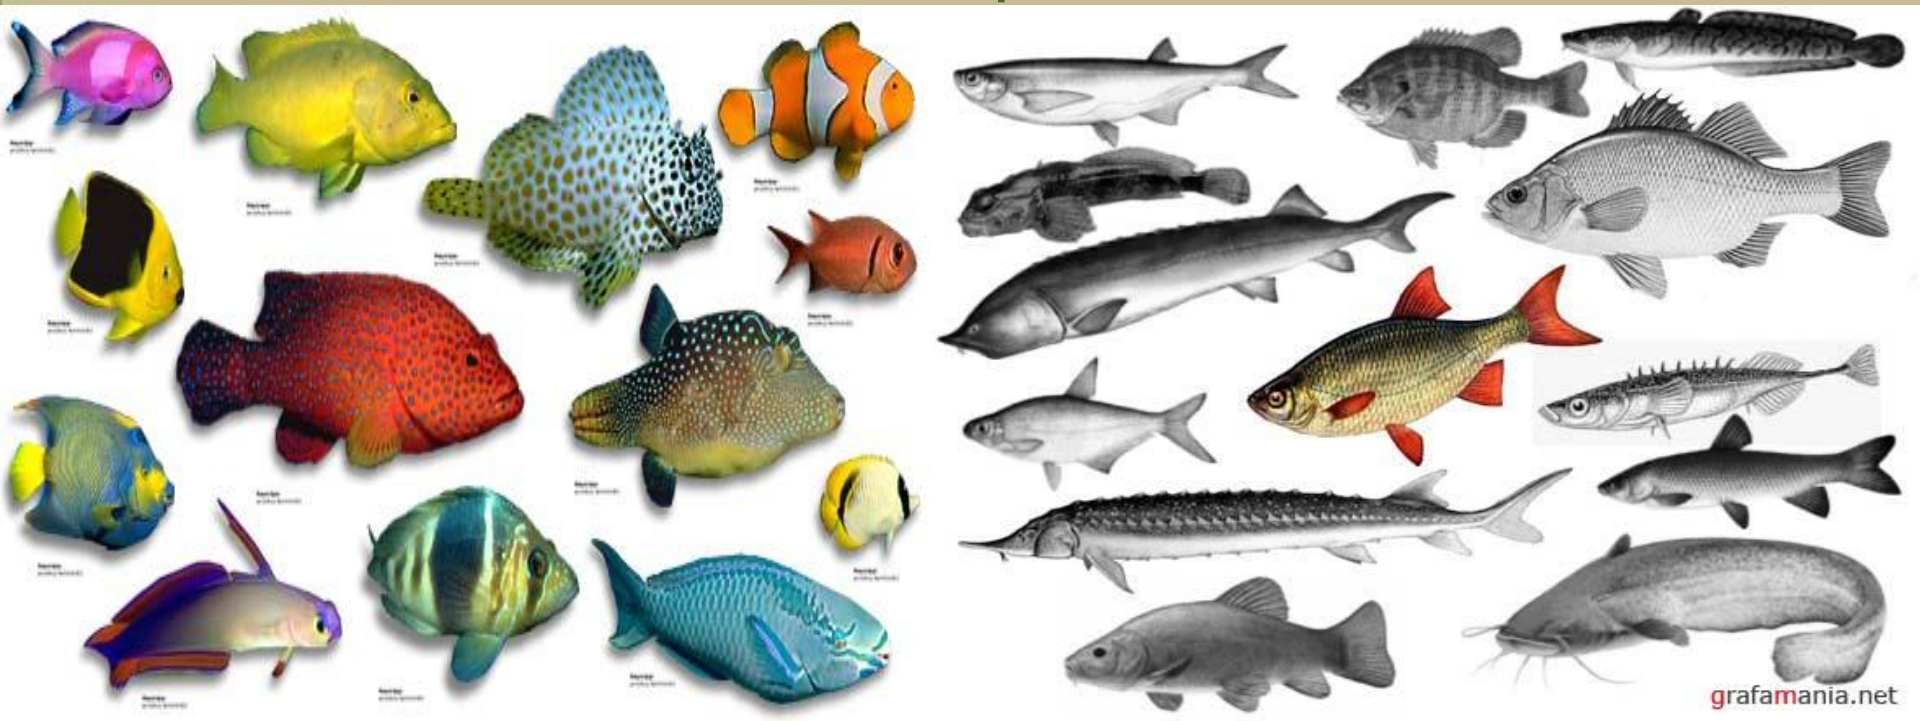

Тело большинства насекомых разделено на 3 части . У них 6 ног (три пары) .

Arctura

Опубликовано на MirBukashek.ru

Звери
(млекопитающие)-
животные ,тело
которых покрыто
шерстью и которые
выкармливают
детёнышей молоком.
Их насчитывается
более 4000 видов.

Слон- самое крупное сухопутное животное, ростом до 4 м, а весом- как 100 человек.

Синий кит- самое
крупное из известных
науке
млекопитающих,
когда - либо живших
на Земле. Длиной он
с 4 автобуса, а весит
как 30 слонов.

Известно более 9 тысяч видов птиц. Их тело покрыто перьями.

Одни птицы летают выше облаков, а другие совсем не умеют летать.

Колибри – самая маленькая птичка.

Рыбы- это водные животные тело которых покрыто чешуёй. Известно 25 тысяч различных видов рыб.

Самая крупная
рыба –
китовая акула, она
же и самая
безобидная -
питается
планктоном.

Земноводные(амфибии) –самая малочисленная группа животных- около3000 видов .Их тело покрыто мягкой и влажной кожей.

Это пурпурная лягушка . Большую часть жизни она проводит под землёй.