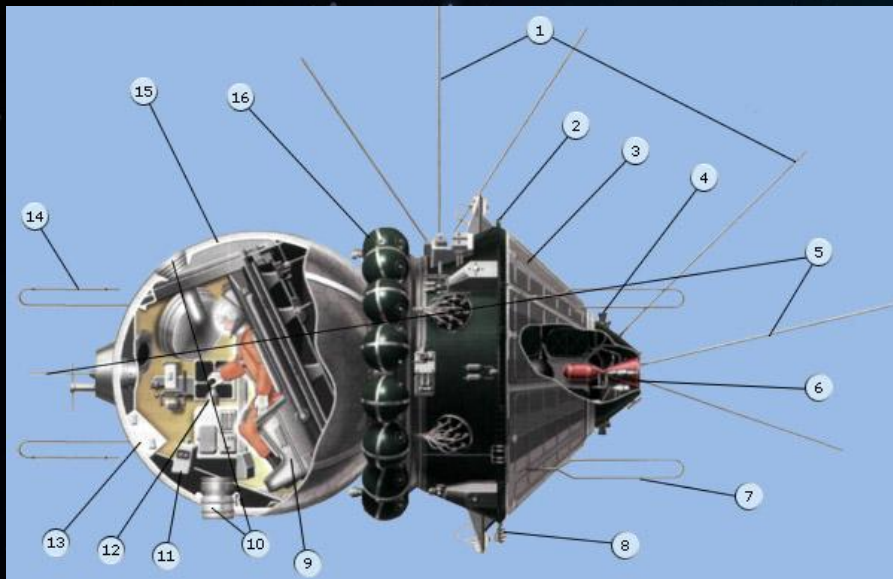

# Первые наши ракеты на орбите

Восток - 3

Союз Т

Восход - 2

Союз - ТМА

Грузовой транспортный корабль-«Прогресс»

**В 1971 году на орбиту начали выводить орбитальные станции - космические аппараты, предназначенные для длительного пребывания людей на околоземной орбите с целью проведения научных исследований в условиях космического пространства, разведки, наблюдений за поверхностью и атмосферой планеты, астрономических наблюдений**

«Мир»

Современные космические корабли принципиально мало  
чем отличаются от «Восходов» и первых орбитальных  
станций

«Салют»

Орбитальный  
комплекс ДОС-7К

# Транспортный многоразовый корабль - «Буран»