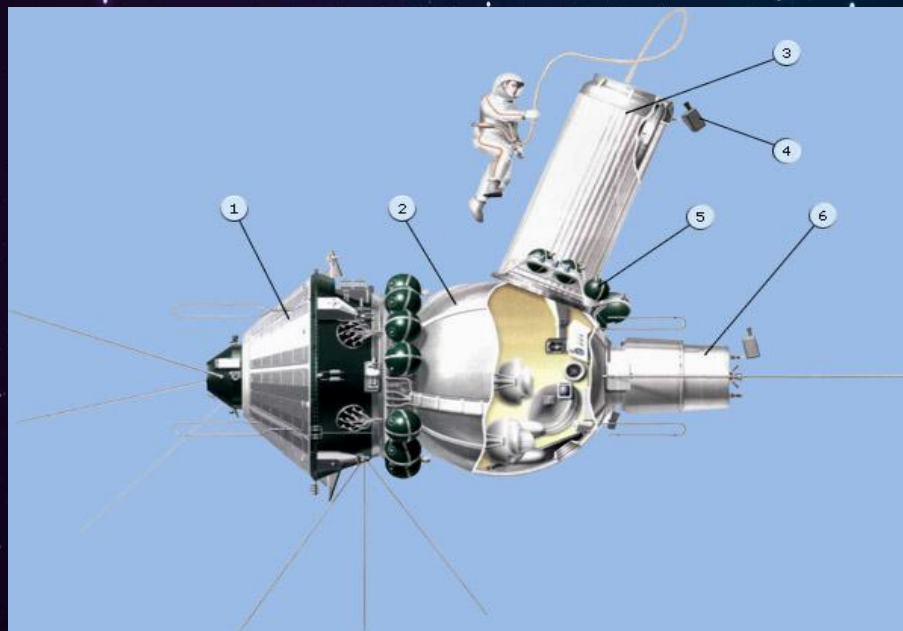

# Первые наши ракеты на орбите

Восток - 3

Союз Т

Восход - 2

Союз - ТМА

Грузовой транспортный корабль-«Прогресс»

**В 1971 году на орбиту начали выводить орбитальные станции - космические аппараты, предназначенные для длительного пребывания людей на околоземной орбите с целью проведения научных исследований в условиях космического пространства, разведки, наблюдений за поверхностью и атмосферой планеты, астрономических наблюдений**

«Мир»

Современные космические корабли принципиально мало  
чем отличаются от «Восходов» и первых орбитальных  
станций

«Салют»

Орбитальный  
комплекс ДОС-7К

# Транспортный многоразовый корабль - «Буран»