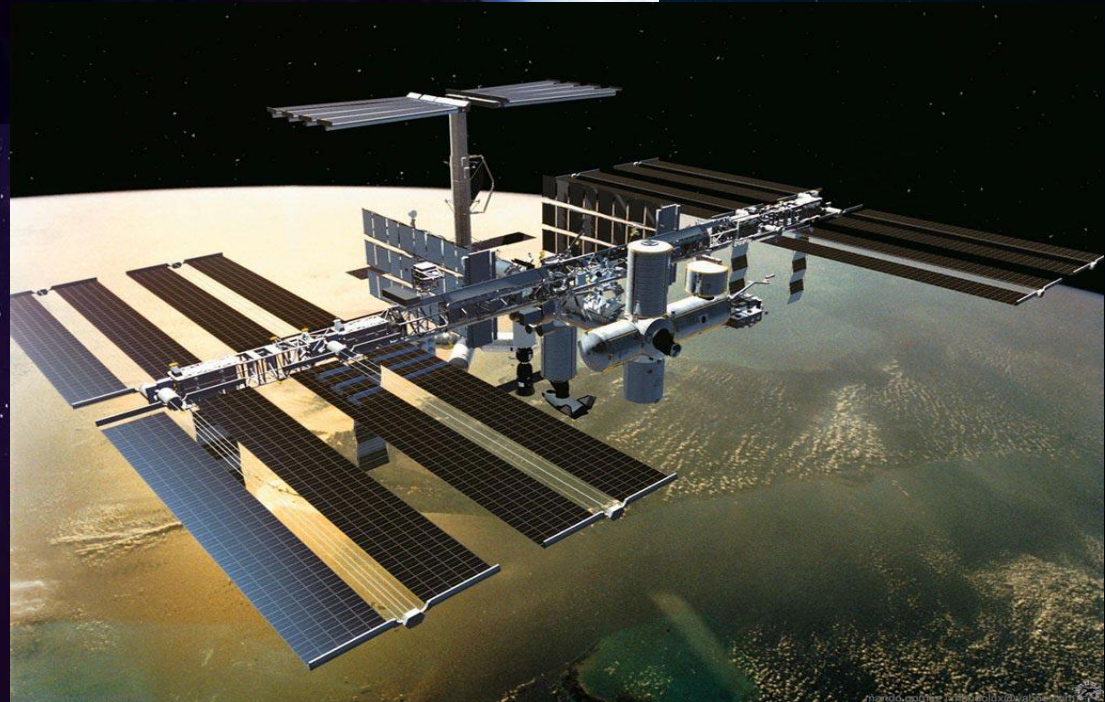

Первые наши ракеты на орбите

Восток - 3

Союз Т

Восход - 2

Союз - ТМА

Грузовой транспортный корабль-«Прогресс»

В 1971 году на орбиту начали выводить орбитальные станции - космические аппараты, предназначенные для длительного пребывания людей на околоземной орбите с целью проведения научных исследований в условиях космического пространства, разведки, наблюдений за поверхностью и атмосферой планеты, астрономических наблюдений

«Мир»

Современные космические корабли принципиально мало
чем отличаются от «Восходов» и первых орбитальных
станций

«Салют»

Орбитальный
комплекс ДОС-7К

Транспортный многоразовый корабль - «Буран»