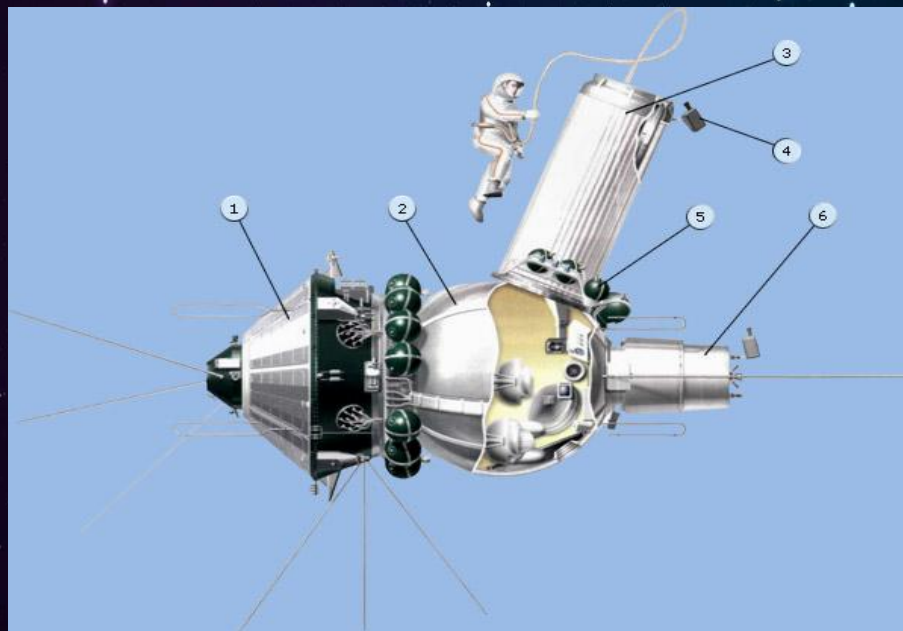

Первые наши ракеты на орбите

Восток - 3

Союз Т

Восход - 2

Союз - ТМА

Грузовой транспортный корабль-«Прогресс»

В 1971 году на орбиту начали выводить орбитальные станции - космические аппараты, предназначенные для длительного пребывания людей на околоземной орбите с целью проведения научных исследований в условиях космического пространства, разведки, наблюдений за поверхностью и атмосферой планеты, астрономических наблюдений

«Мир»

Современные космические корабли принципиально мало
чем отличаются от «Восходов» и первых орбитальных
станций

«Салют»

Орбитальный
комплекс ДОС-7К

Транспортный многоразовый корабль - «Буран»