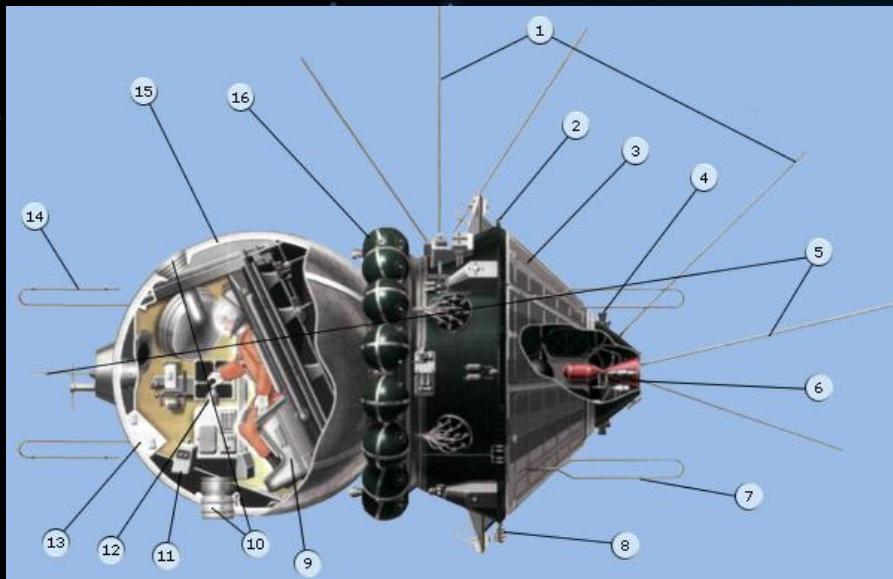

Первые наши ракеты на орбите

Восток - 3

Союз Т

Восход - 2

Союз - ТМА

Грузовой транспортный корабль-«Прогресс»

В 1971 году на орбиту начали выводить орбитальные станции - космические аппараты, предназначенные для длительного пребывания людей на околоземной орбите с целью проведения научных исследований в условиях космического пространства, разведки, наблюдений за поверхностью и атмосферой планеты, астрономических наблюдений

«Мир»

Современные космические корабли принципиально мало
чем отличаются от «Восходов» и первых орбитальных
станций

«Салют»

Орбитальный
комплекс ДОС-7К

Транспортный многоразовый корабль - «Буран»