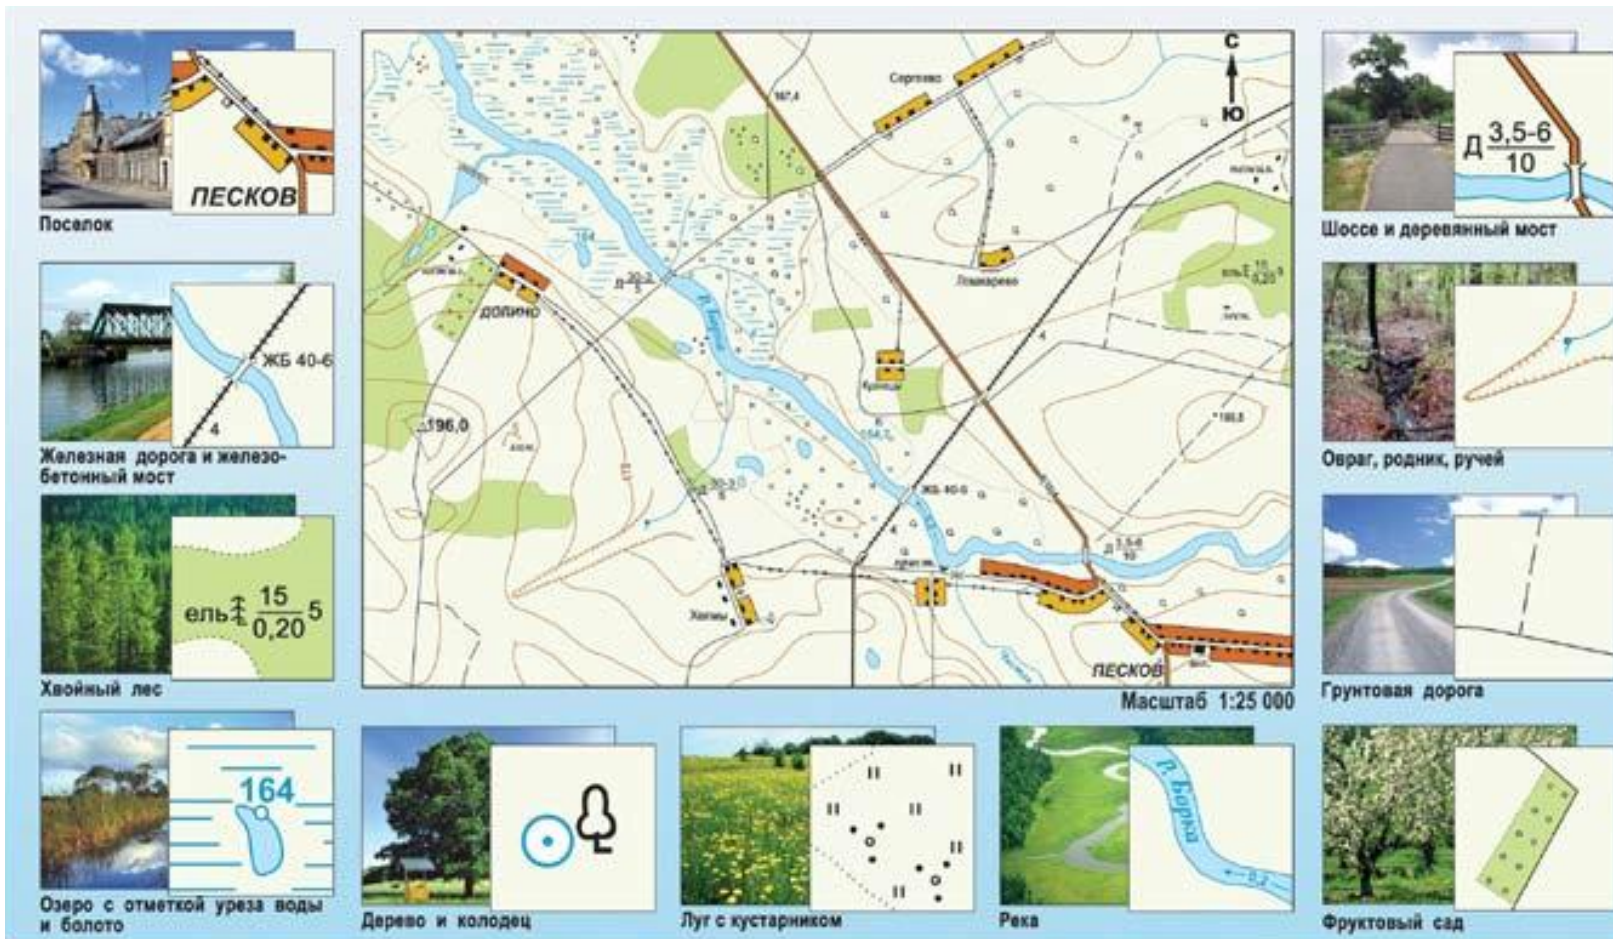

Географическая карта

Челябинская область
Красноармейский район
МОУ «Лазурненская СОШ»
Учитель начальных классов
Якупова Л.А.

Географическая карта

МЕРИДИАН
Ы

План

Физическая карта России

Карта погоды

Карта размещения населения

Историческая карта

Карта Челябинской области

Старинная карта