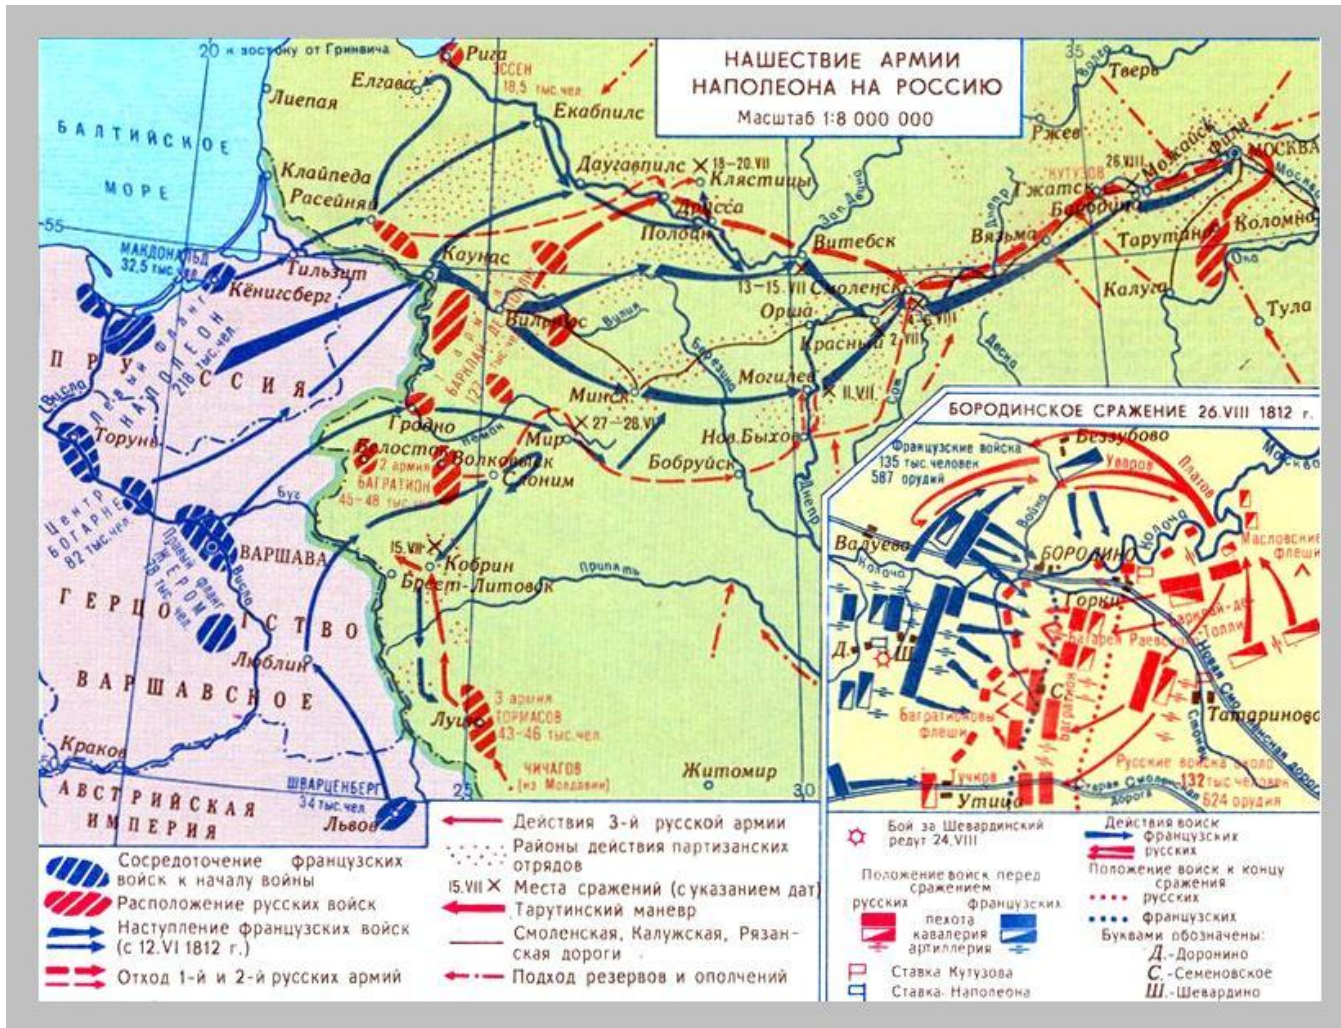

Географическая карта

Челябинская область
Красноармейский район
МОУ «Лазурненская СОШ»
Учитель начальных классов
Якупова Л.А.

Географическая карта

МЕРИДИАН
Ы

План

Физическая карта России

Карта погоды

Карта размещения населения

Историческая карта

Карта Челябинской области

Старинная карта