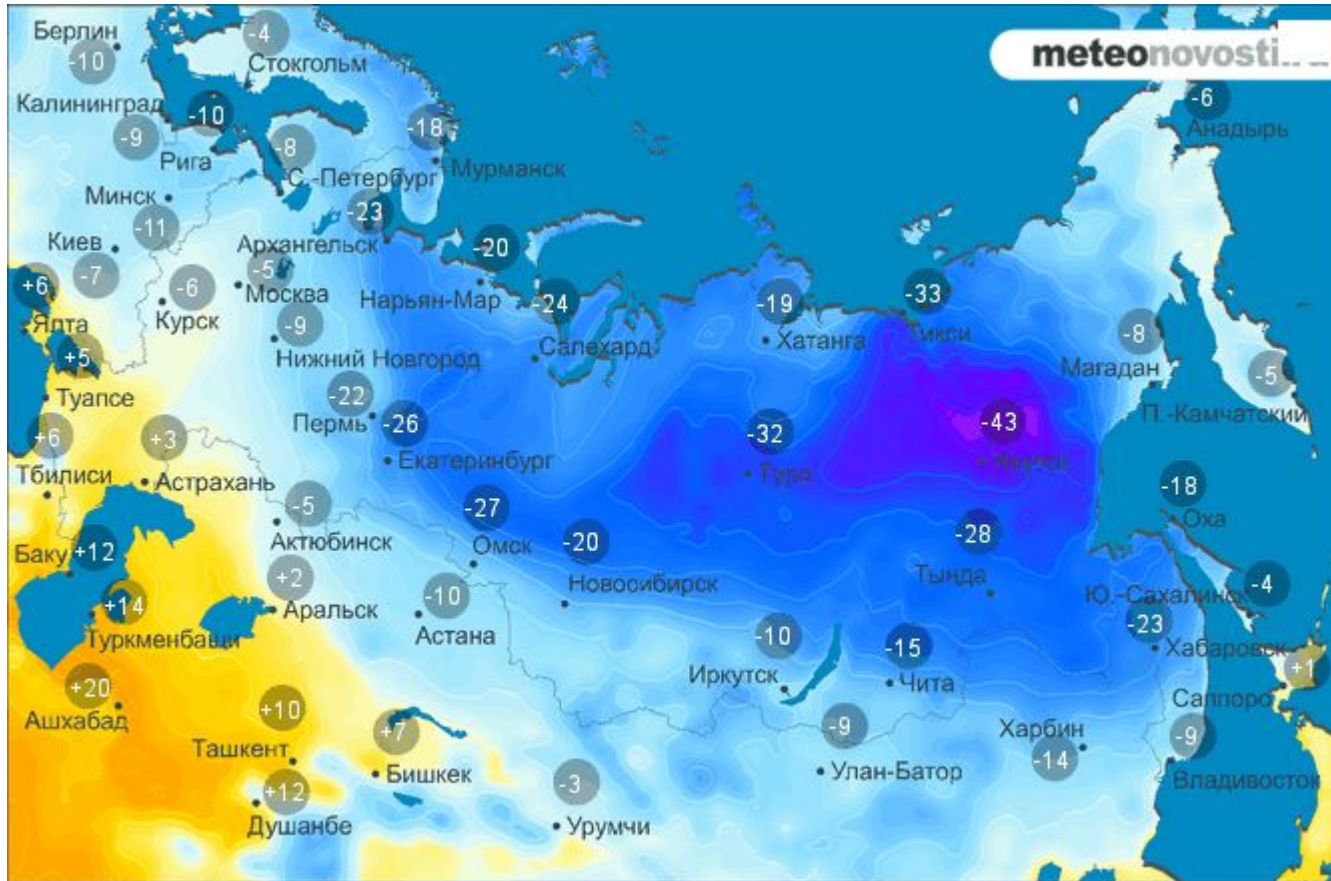

Географическая карта

Челябинская область
Красноармейский район
МОУ «Лазурненская СОШ»
Учитель начальных классов
Якупова Л.А.

Географическая карта

МЕРИДИАН
Ы

План

Физическая карта России

Карта погоды

Карта размещения населения

Историческая карта

Карта Челябинской области

Старинная карта