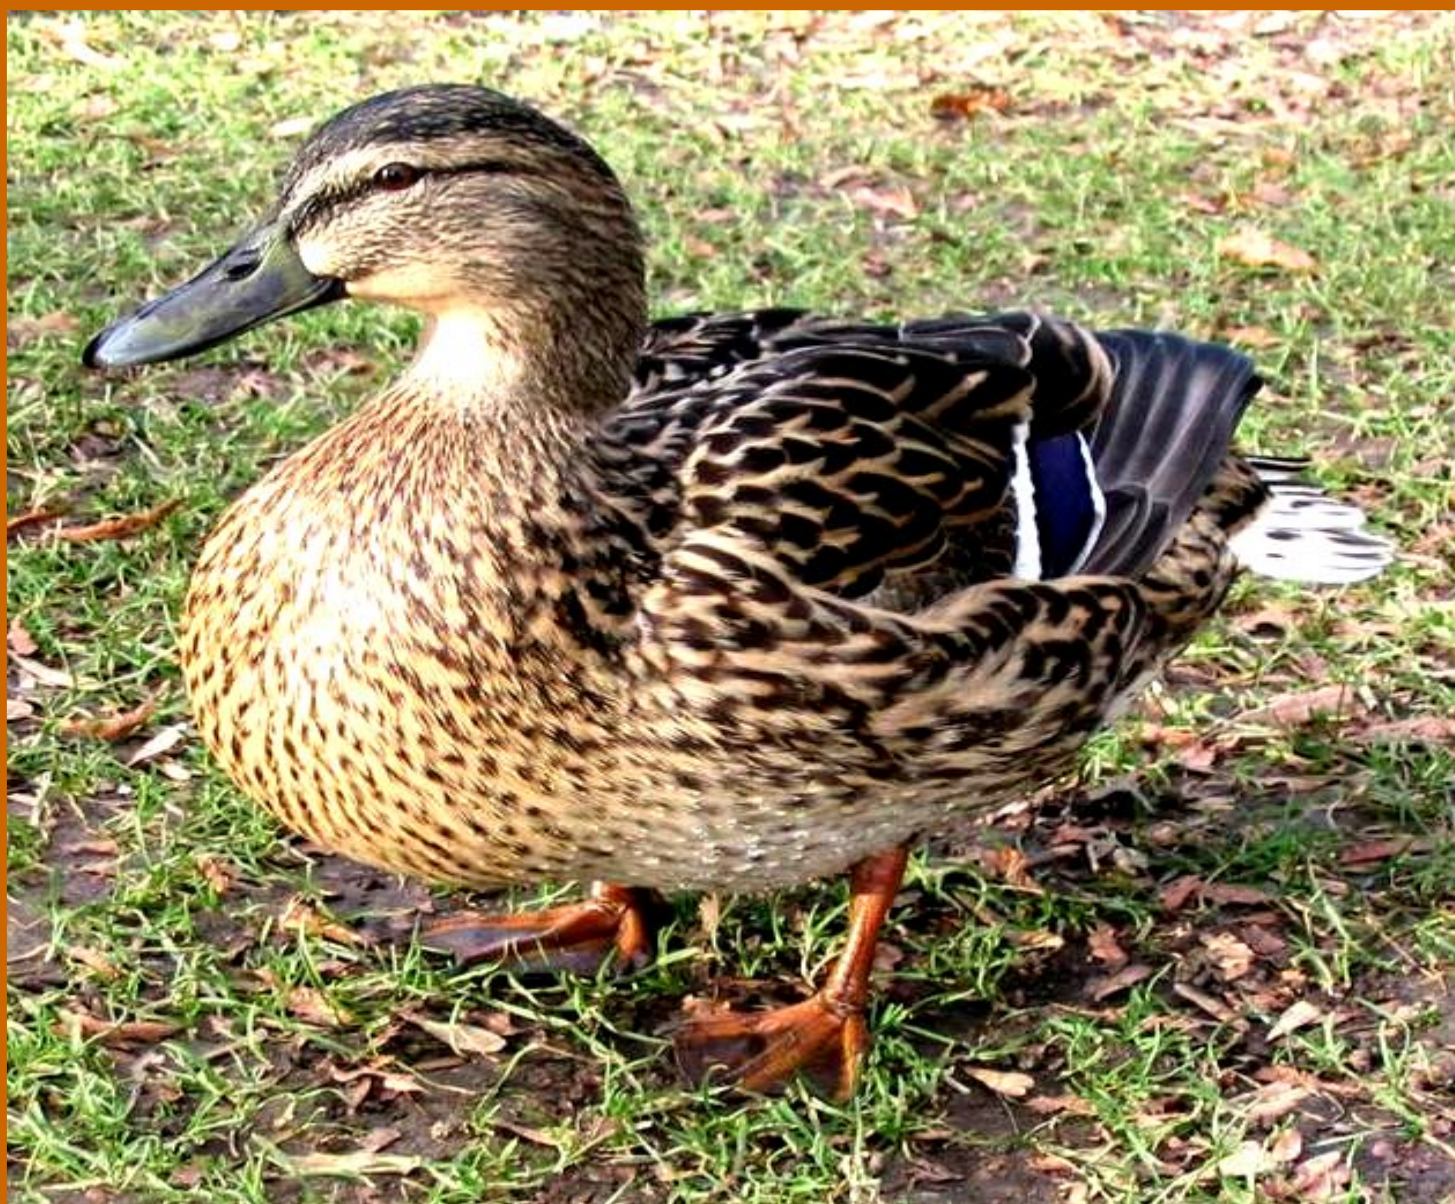

Перелётные птицы

Утка

Птица среднего размера с относительно короткой шеей. Окраска оперения бывает разная. Пальцы ног соединены плавательной перепонкой. Питаются семенами и луковицами водных растений, насекомыми, моллюсков и мелких раков.

Скворец

Певчая птица. Черное оперение с металлическим блеском, иногда с фиолетовым, зеленоватым или синеватым оттенком. Зимой появляются на теле белые пятнышки. Способен подражать пению других птиц.

Журавль

Крупные, длинноногие и длинношеие птицы. Оперение серого цвета, большие широкие крылья. Прилетая с юга, извещают о своем возвращении курлыканьем. Гнездо строят на болоте среди камыша и осоки. Едят червяков, жучков, лягушек.

Маленькая птичка, живущие на земле. Окрашен неярко – коричневые с пестрыми крапинками перья помогают прятаться в траве. По земле они не прыгают, а бегают. На земле они также и гнездятся, откладывая в гнездо пятнистые яйца. Едят семена растений и насекомых.