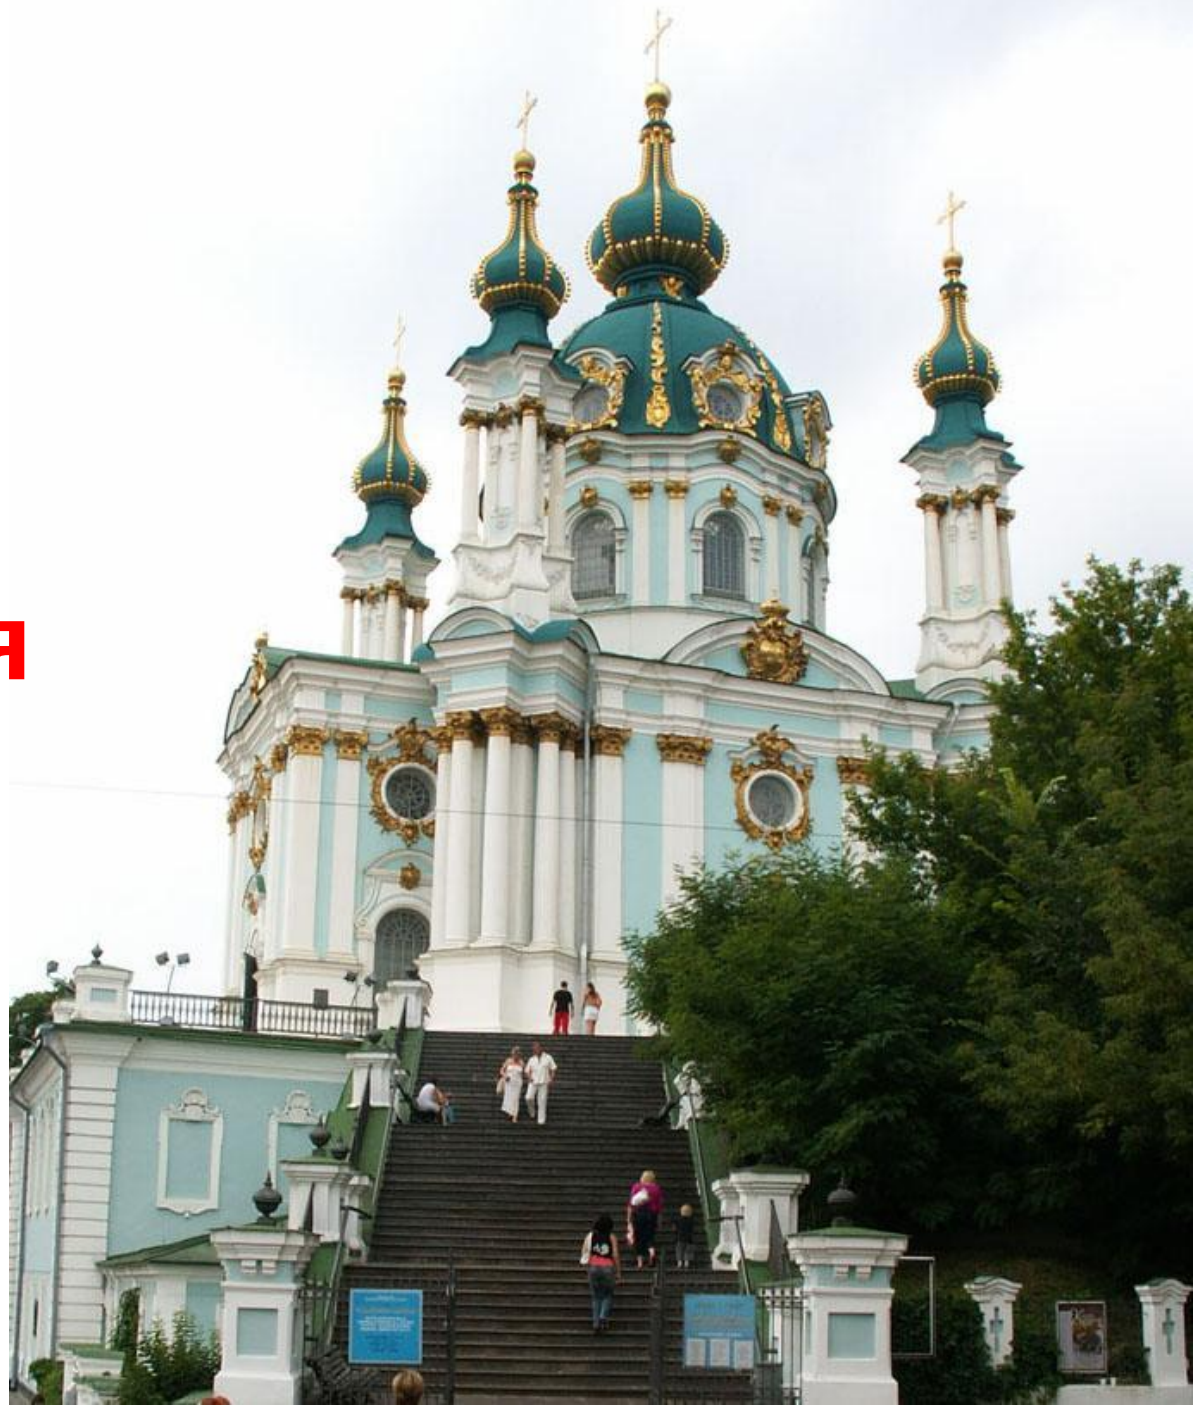

Андреевская церковь