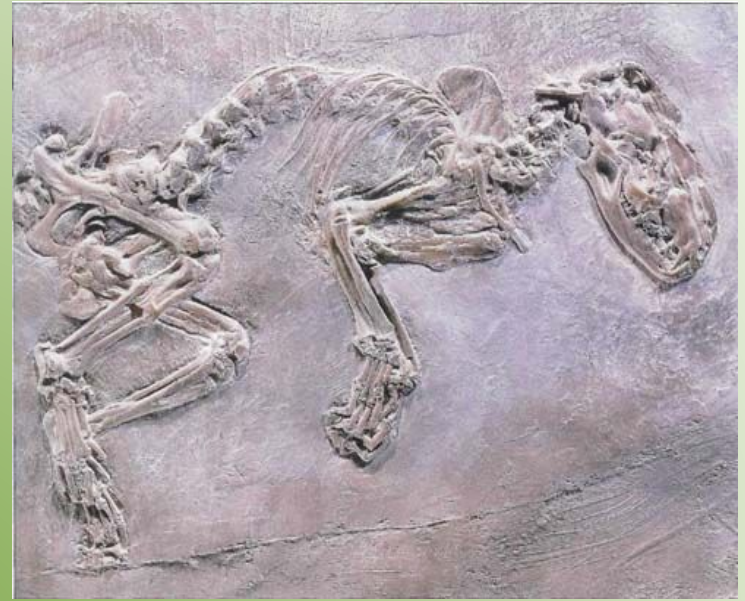

*Мадам.*

*Очень спокойна, но всегда знаешь - кто в доме хозяин.*

**Приручение собаки человеком произошло более 30 000 лет назад. Все современные породы — потомки приручённых доисторических псов, которые жили вместе с человеком 17–14 тыс. лет назад.**

**Ископаемый собачий предок совмещал признаки собак и волков: по сложению тела он близок к одной из древнейших пород, самоедской собаке, а вот зубы у него волчьи, что намекает на то, что и поведением животное скорее напоминало волка. Никаких других «собакоподобных» останков на месте стоянки древних людей обнаружено не было. Правда, рядом нашли множество костей других диких животных. Всё вместе это позволяет назвать полуволка-полусобаку самым древним приручённым псом.**

Кошку приручили в Древнем Египте еще 6 тысяч лет тому назад. Там она долгое время считалась животным священным. Убить кошку в Египет считалось самым страшным преступлением. По всей видимости, приручение началось с возникновением земледелия, то есть как только человек стал создавать запасы продовольствия и зерна, которые привлекали множество грызунов. Методом проб и ошибок древний человек подбирал себе животное, которое бы охотилось на грызунов. И вот однажды наш древний предок сделал это потрясающее открытие. Кошка — вот тот зверь, который отвечает всем необходимым параметрам.