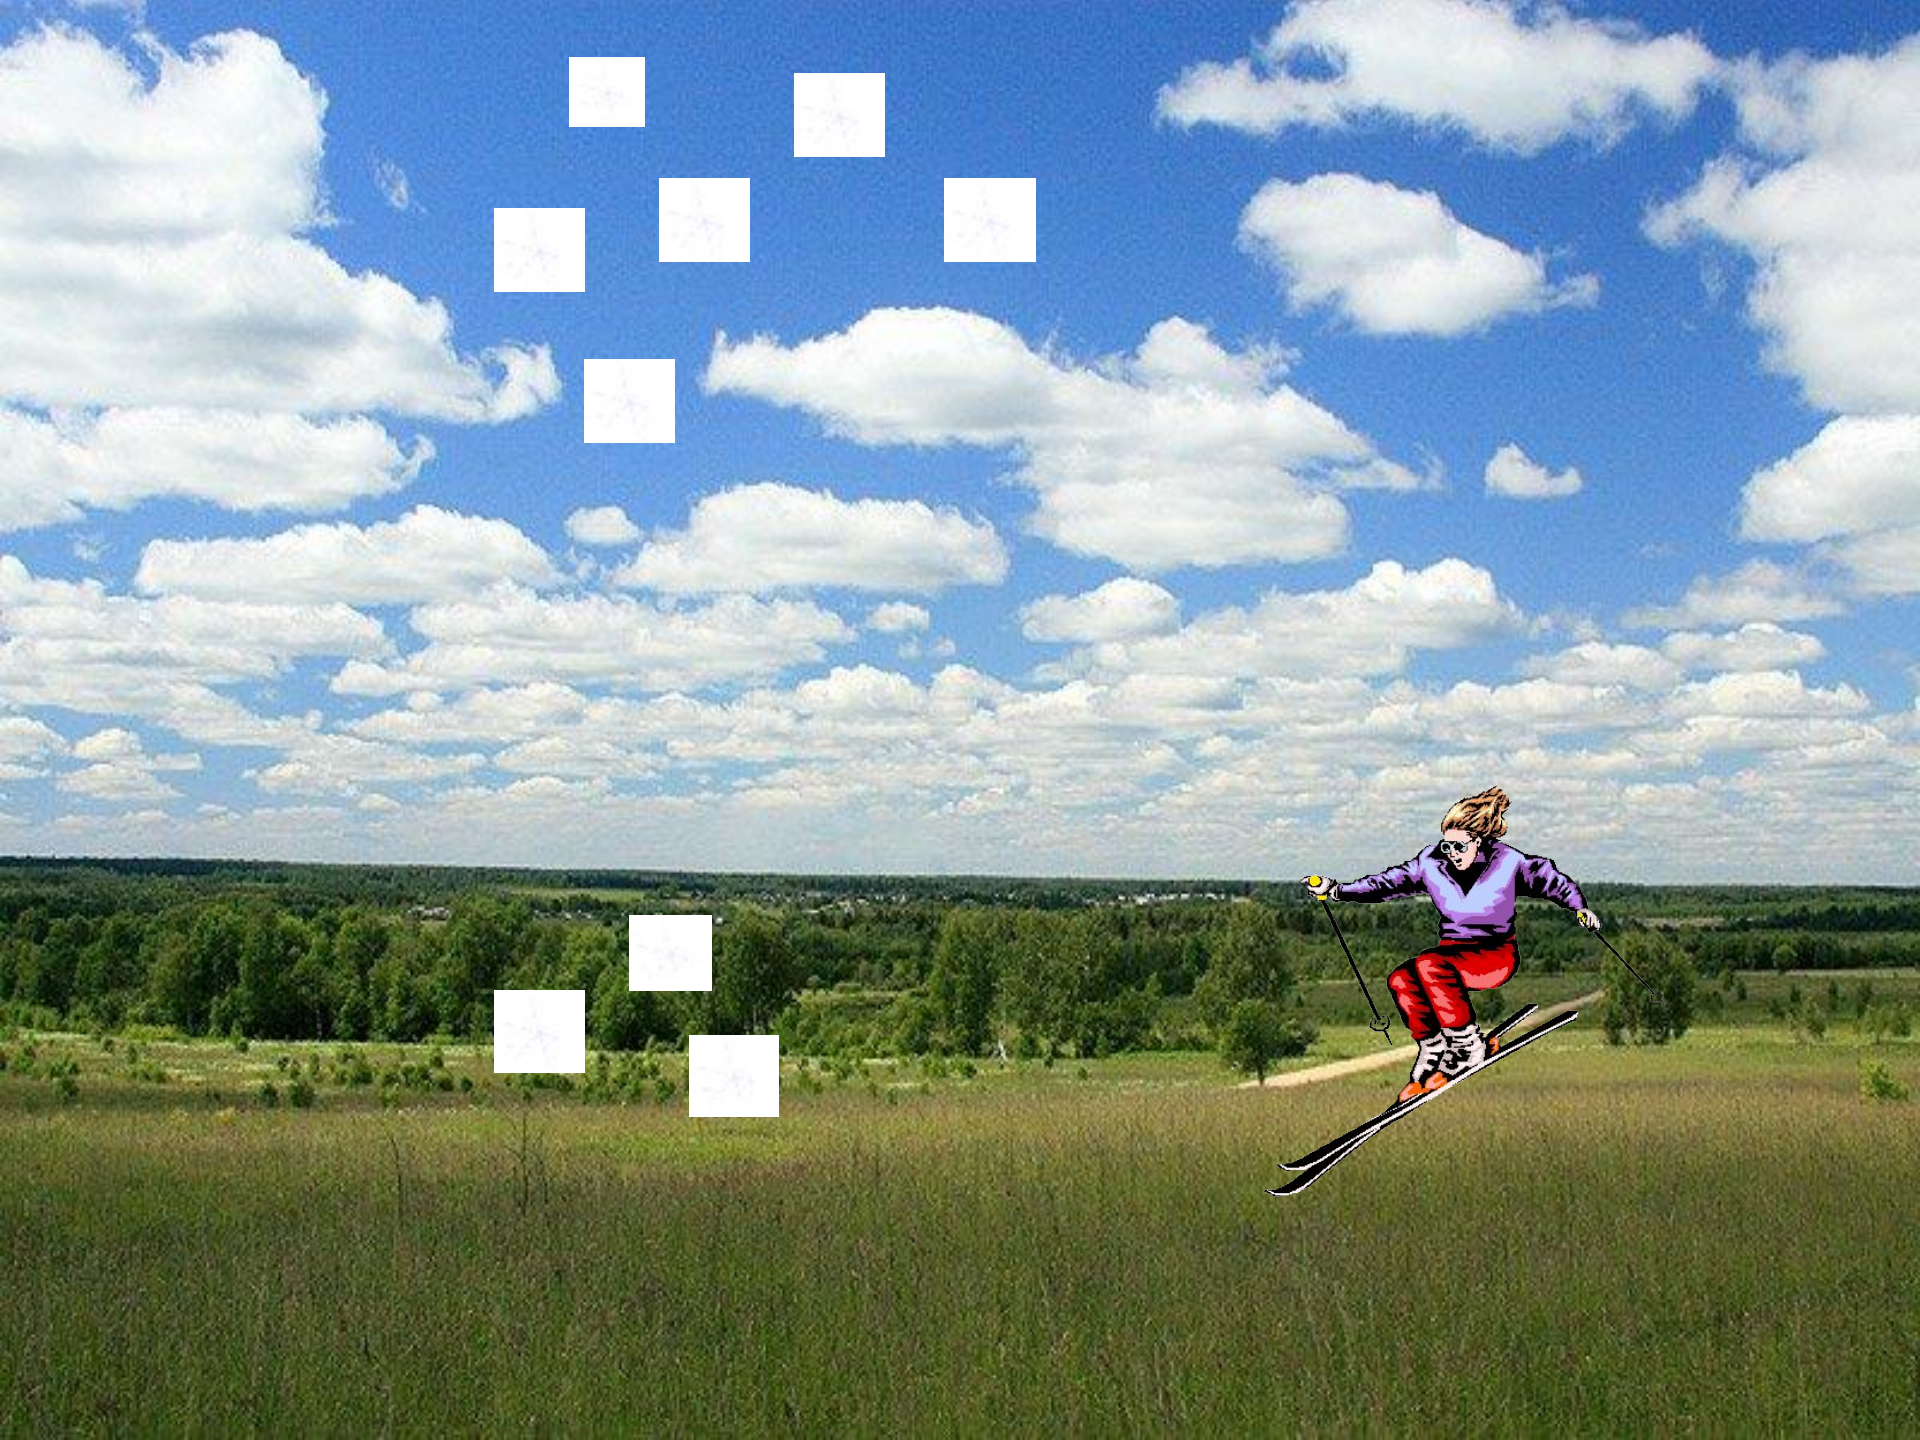

A photograph of a narrow dirt path winding through a forest. The path is covered in a layer of snow, with dark tracks from a vehicle or boots visible. The trees on either side are heavily laden with snow, and their leaves are a mix of brown, orange, and green, indicating late autumn or early winter. The sky is overcast and grey.

**В какое время
года носят
такую одежду?**

Эти картинки нарисовал муравей Вопросик. Он очень старался, но кое-что перепутал. Найдите ошибки.

ЗИМА

ВЕСНА

ЛЕТО

ОСЕНЬ

АВГУСТ

ОКТЯБРЬ