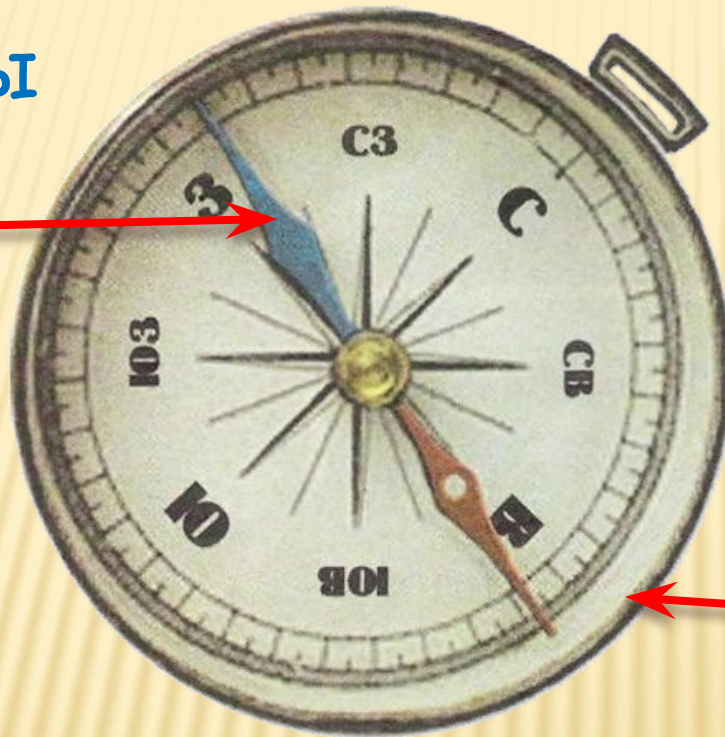

Компас – горизонт якларын билгелэгеч прибор.

Беренче компаслар

Магнитлы
ук

Корпус

Мин белергә теллим!

Компасны уклы
ягы С(Т) хәрефе
белән , ә каршы
ягы Ю(К) хәрефе
белән туры
килерлек итеп
борырга

Физкультминут

Биремнен дөреслеген тикшерү

1нче пар

Хастаханә, ипи кибете

2нче пар

Универмаг, цирк

Знче пар

Кырмыскалар ояларын һәрвакыт көньяк якка төзиләр, чөнки ул якта жылырак. Ояның көньяк ягы төньягына караганда тәбәнәгрәк.