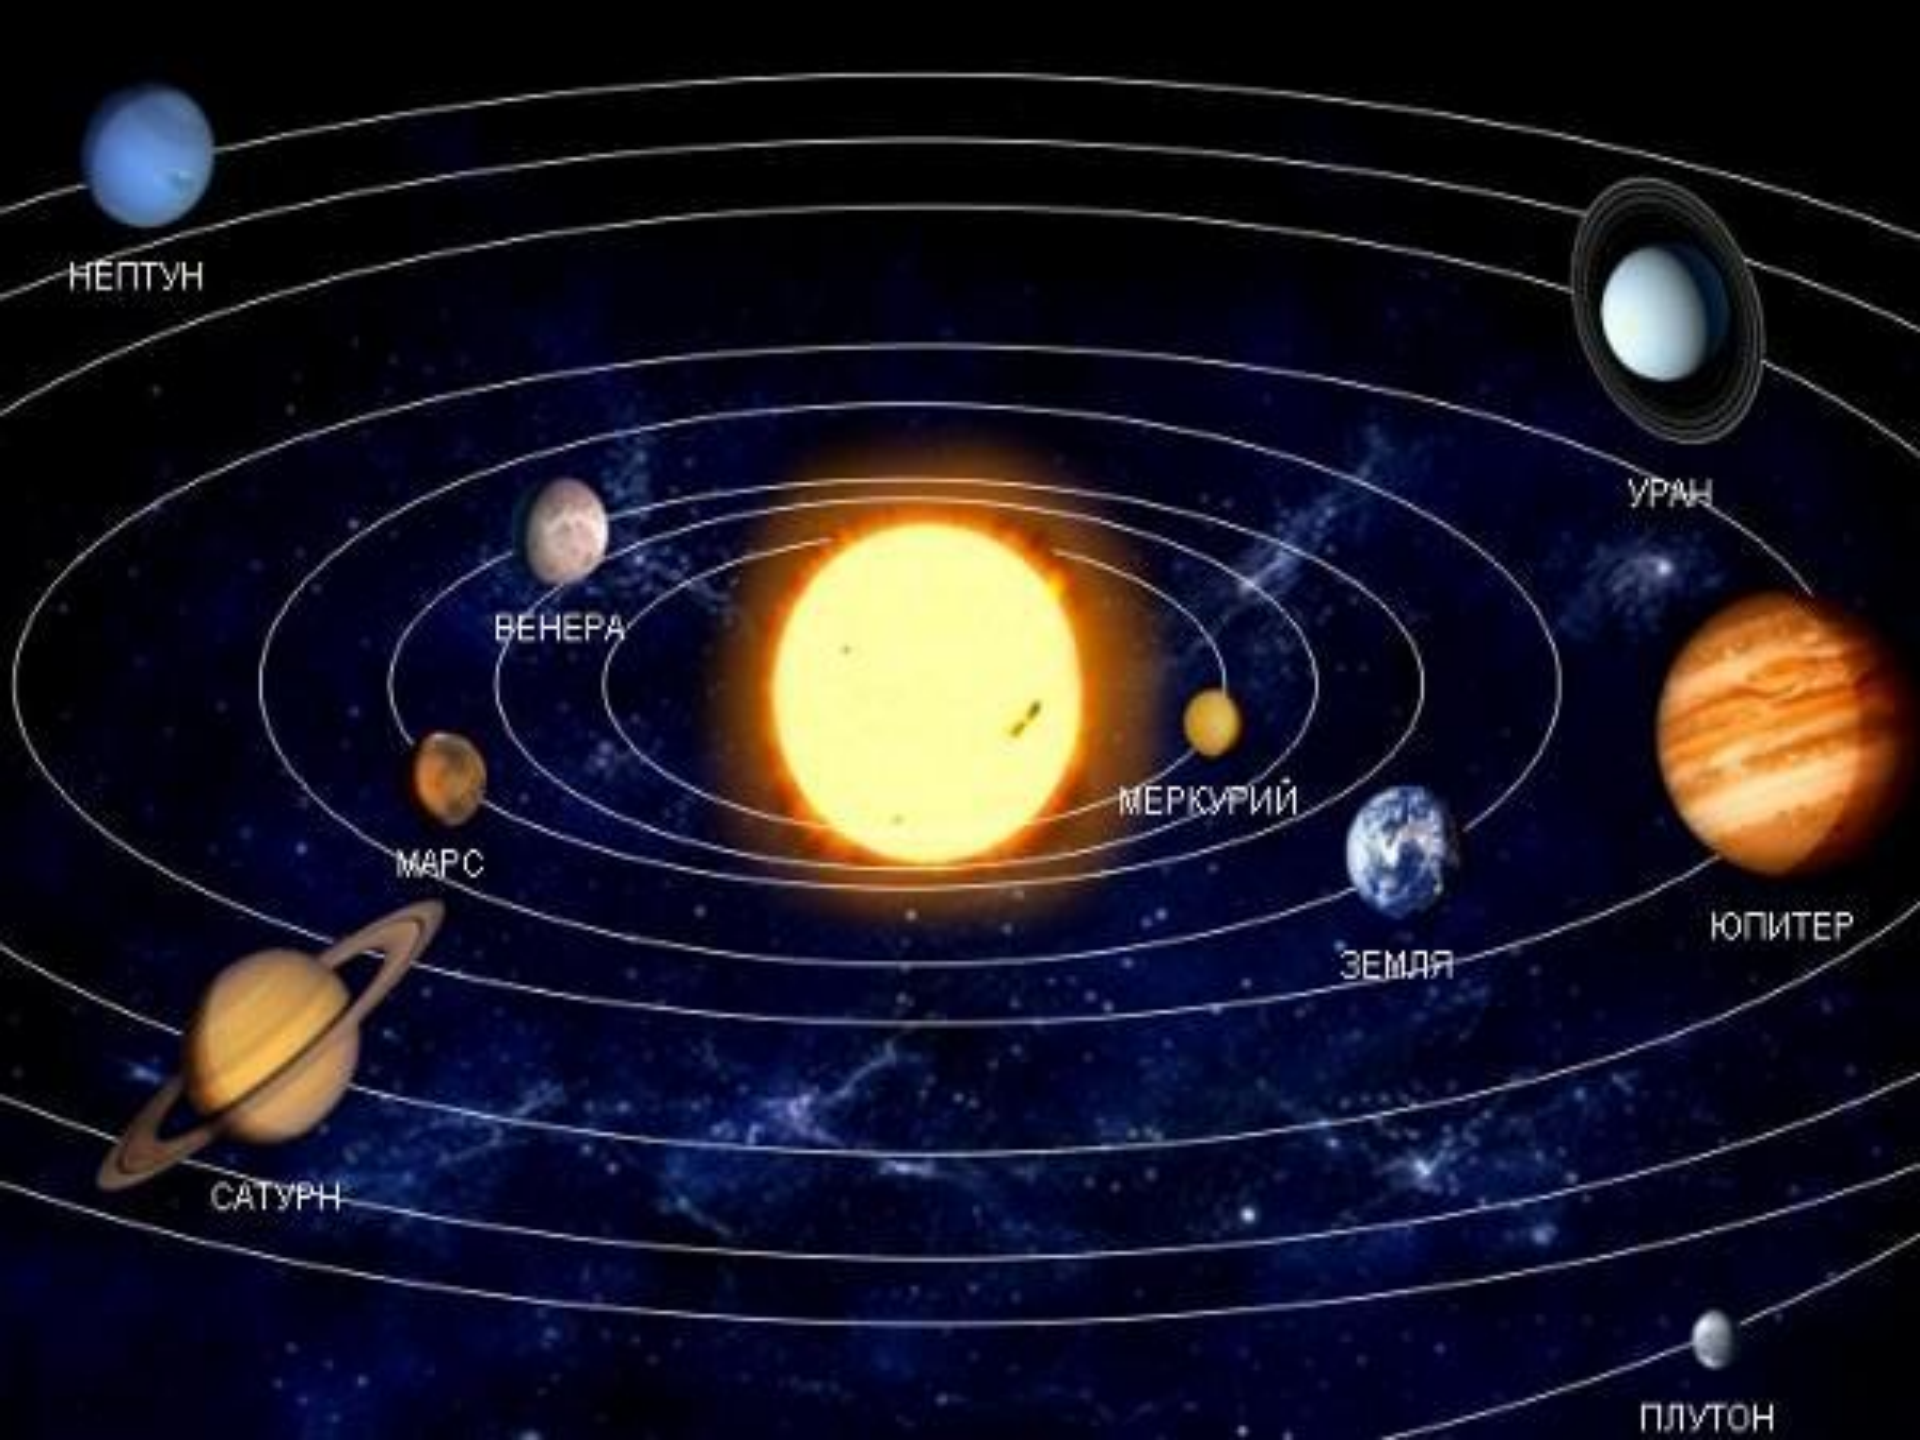

# Космическое путешествие

# Собаки-космонавты

В начале шестидесятых не было в мире более популярных собак, чем советские дворняги - Белка и Стрелка. Еще бы! Им впервые удалось в настоящем космическом корабле больше суток летать вокруг планеты и вернуться домой живыми и невредимыми!

**Приседать, поскакать и бежать и  
бежать, бежать.**

НЕПТУН

УРАН

ВЕНЕРА

МЕРКУРИЙ

ЮПИТЕР

МАРС

ЗЕМЛЯ

САТУРН

ПЛУТОН