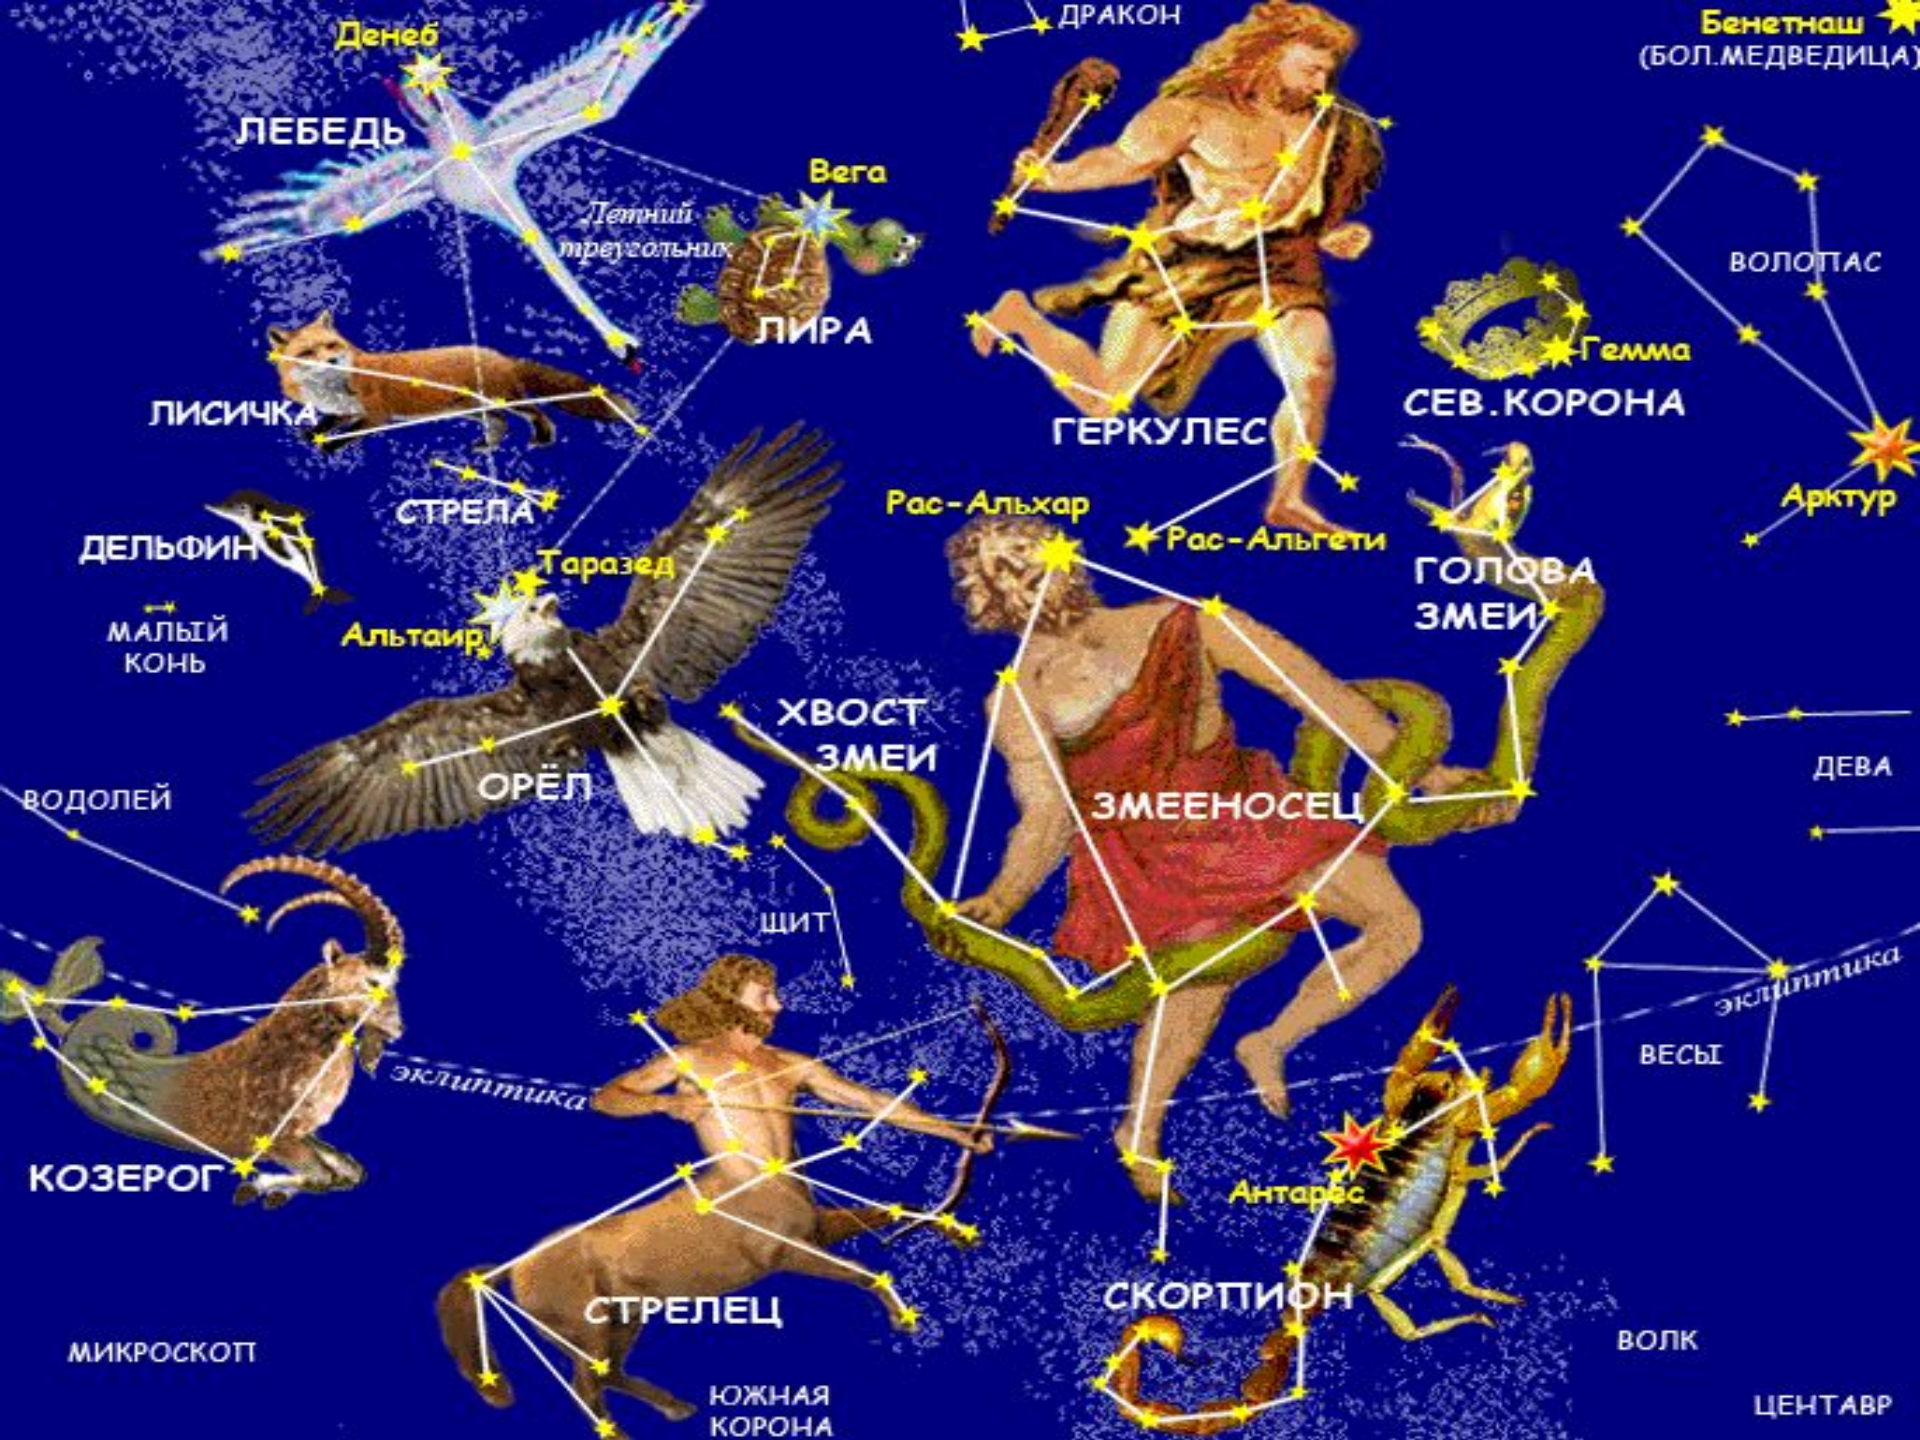

КОСМИЧЕСКИЙ ПОЛЁТ

интегрированное занятие для детей
старшего дошкольного возраста

Денеб

ЛЕБЕДЬ

Вега

ЛИРА

Летний
треугольник

ДРАКОН

Бенетнаш
(БОЛ.МЕДВЕДИЦА)

ЛИСИЧКА

ГЕРКУЛЕС

СЕВ.КОРОНА

ВОЛОТАС

Арктур

ДЕЛЬФИН

СТРЕЛА

Рас-Альхар

Рас-Альгети

ГОЛОВА
ЗМЕИ

МАЛЬИЙ
КОНЬ

Альтаир

Таразед

ХВОСТ
ЗМЕИ

ЗМЕЕНОСЕЦ

ДЕВА

ВОДОЛЕЙ

ОРЁЛ

ЩИТ

эклиптика

ВЕСЫ

КОЗЕРОГ

эклиптика