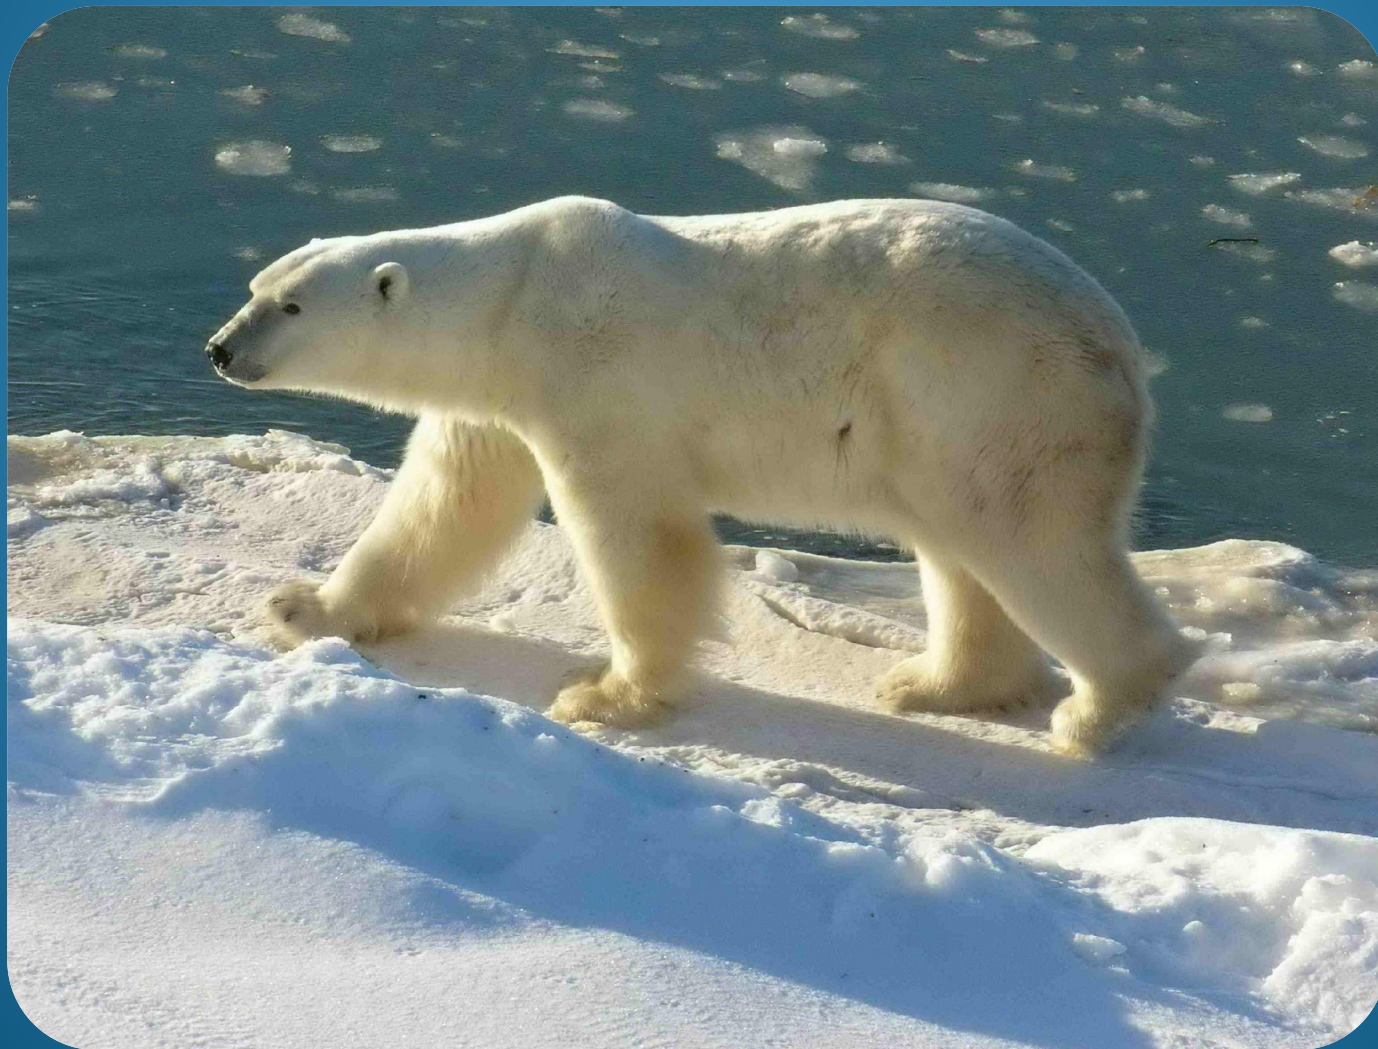

ИКТ «В гостях у Белого МИШКИ»

Воспитатель МБДОУ № 259
Левшинская Наталия Викторовна

Загадки

Белый медведь

Морж

Северный олень

«Найди и назови лишнюю картинку»

«Отгадай по описанию»