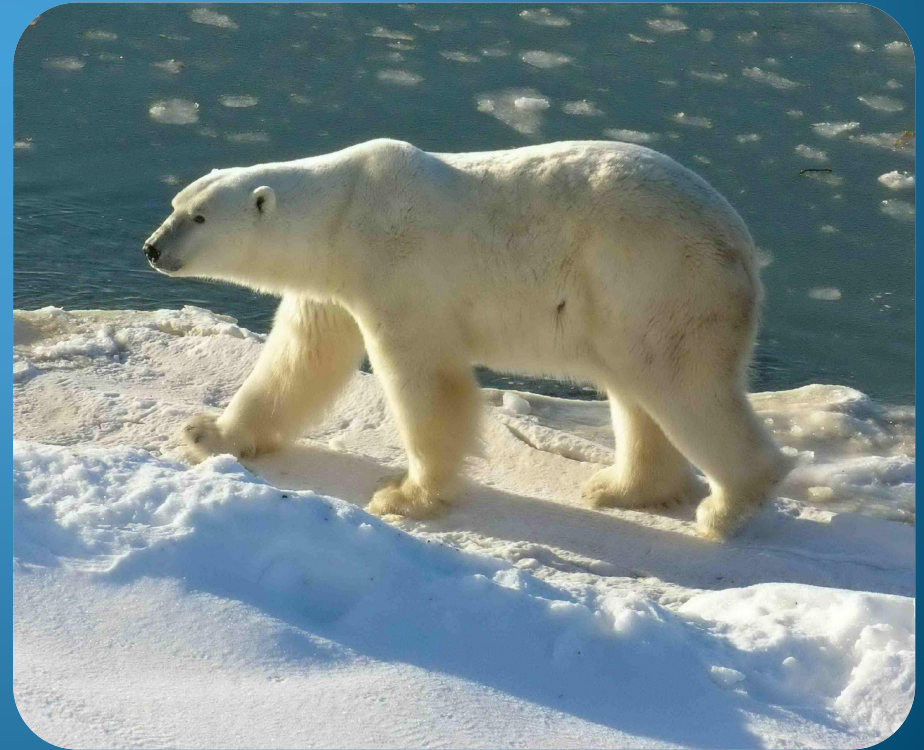

ИКТ «В гостях у Белого МИШКИ»

Воспитатель МБДОУ № 259
Левшинская Наталия Викторовна

Загадки

Белый медведь

Морж

Северный олень

«Найди и назови лишнюю картинку»

«Отгадай по описанию»