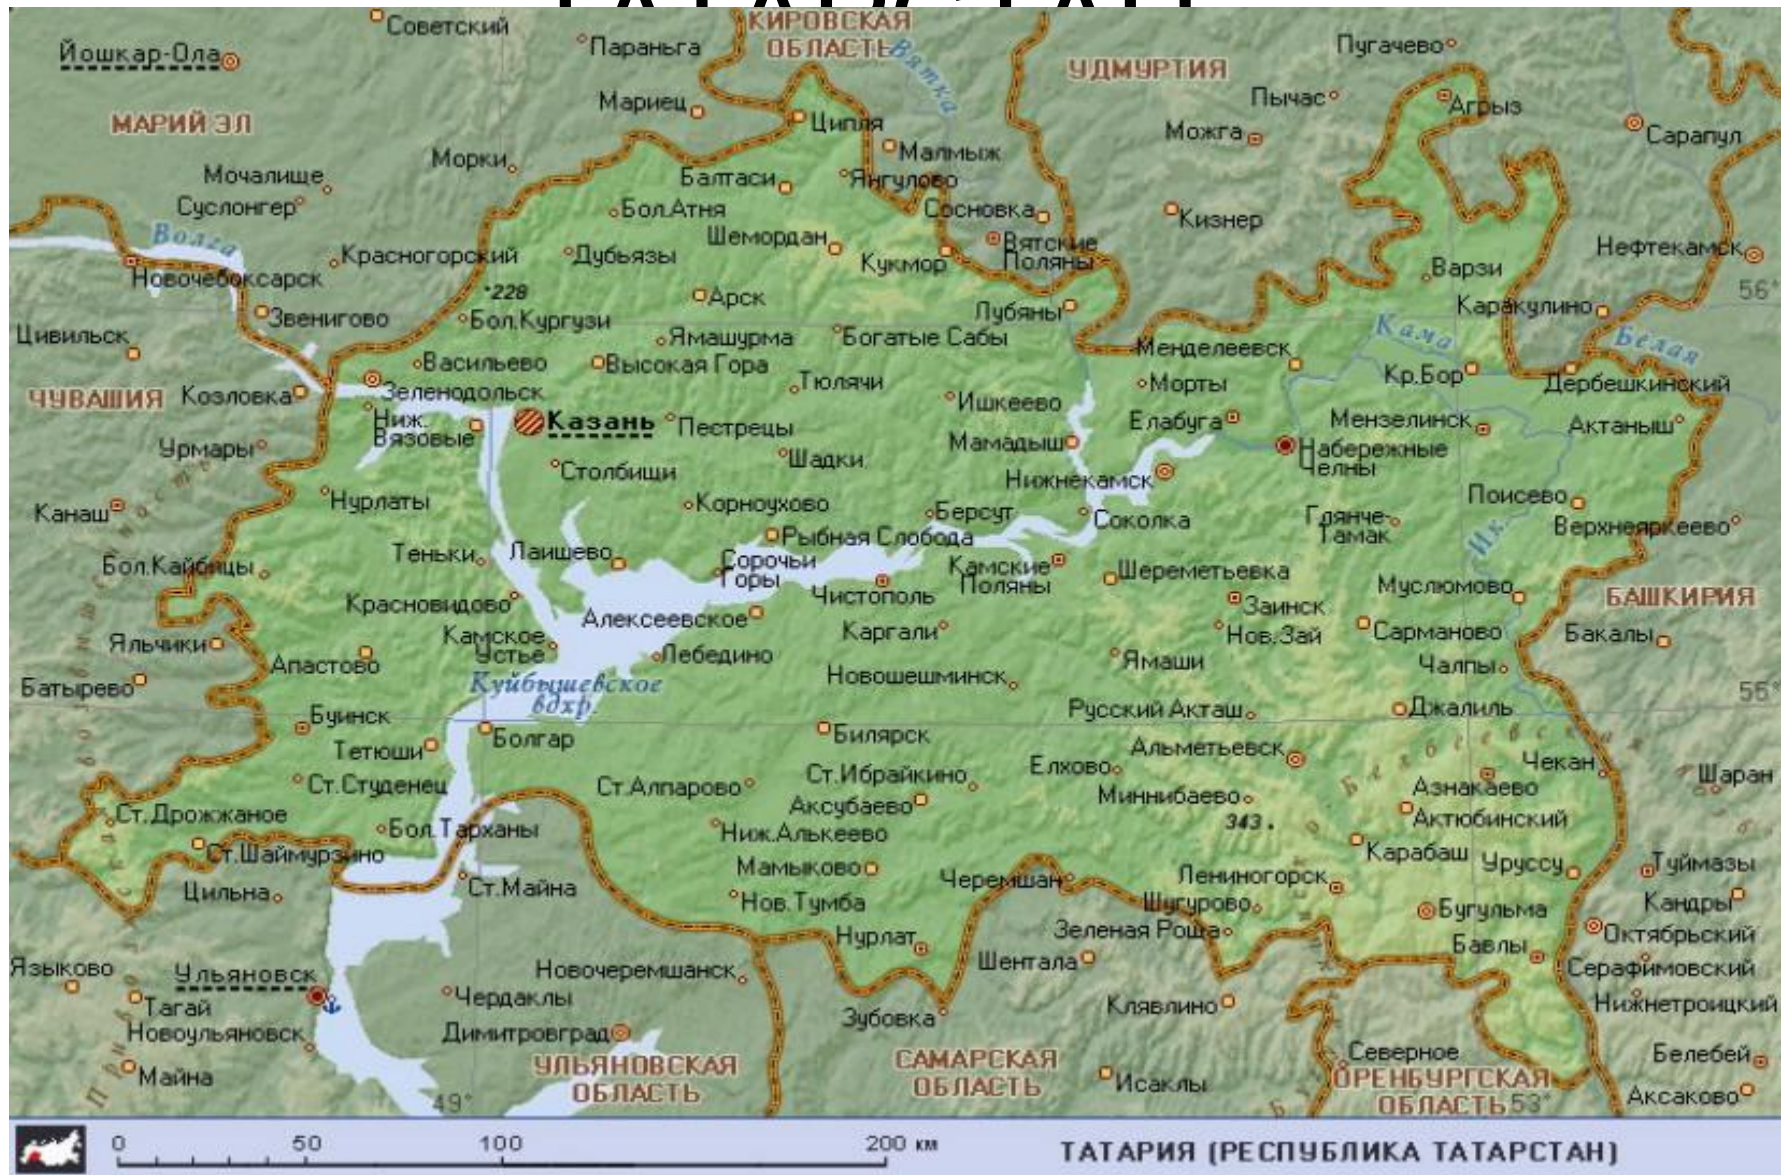

КАРТА РЕСПУБЛИКИ ТАТАРСТАН