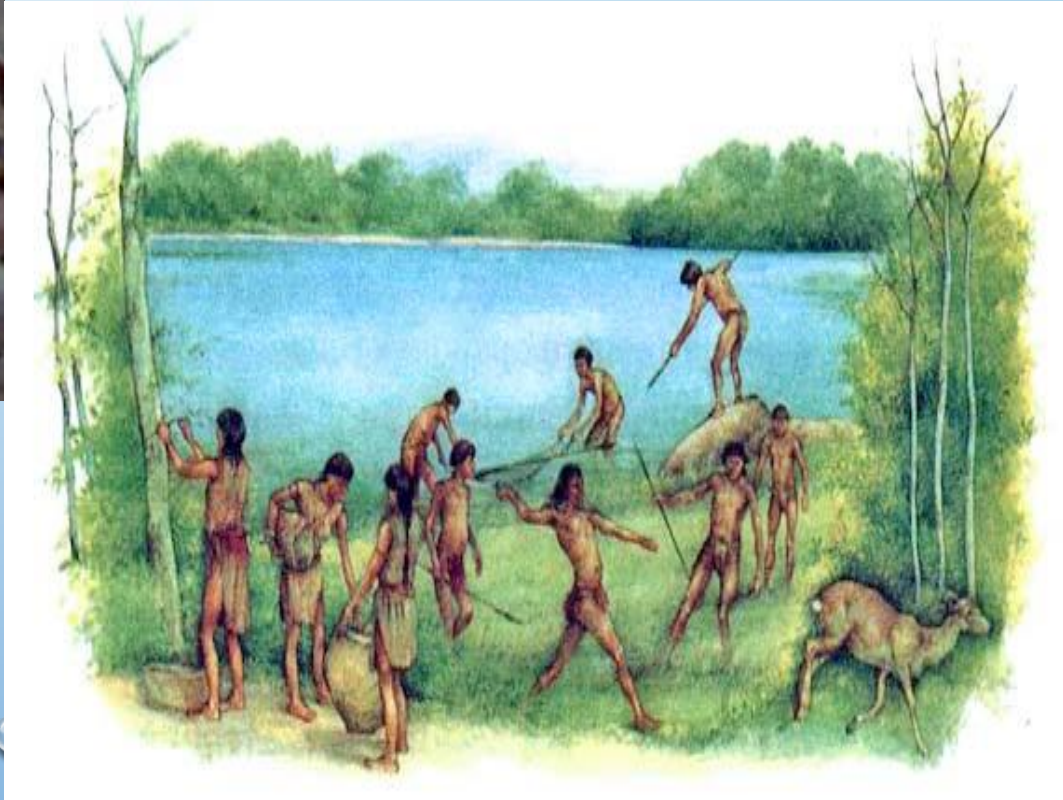

The image features a light blue gradient background with several realistic water droplets of various sizes scattered in the corners. The droplets have highlights and shadows, giving them a three-dimensional appearance. The word 'МЕБЕЛЬ' is centered in a bold, purple, sans-serif font.

МЕБЕЛЬ

ИГРА «ЧЕТВЁРТЫЙ ЛИШНИЙ»

ЧТО ТАКОЕ МЕБЕЛЬ? ПРЕДМЕТЫ МЕБЕЛИ.

ПАЛЬЧИКОВАЯ ИГРА «МЕБЕЛЬ»

ЭТО СТУЛ — НА НЕМ СИДЯТ (ЛЕВАЯ ЛАДОНЬ В КУЛАЧКЕ ПРИЖИМАЕТСЯ К ПРАВОЙ, ВЫТЯНУТОЙ ПАЛЬЦАМИ ВВЕРХ).

ЭТО СТОЛ — ЗА НИМ СИДЯТ (ЛЕВАЯ В КУЛАЧКЕ, ПРАВАЯ ОТКРЫТАЯ ЛАДОШКА ЛЕЖИТ СВЕРХУ)

ВОТ КРОВАТЬ – НА НЕЙ ЛЕЖАТ (РУКИ СОГНУТЫЕ В ЛОКТЯХ ПЕРЕД ГРУДЬЮ ЛЕЖАТ ОДНА НА ДРУГОЙ)

В ШКАФ МЫ ВЕЩИ УБИРАЕМ (ИМИТАЦИЯ СКЛАДЫВАНИЯ ВЕЩЕЙ)

НА ПРОГУЛКУ ВСЕ ШАГАЕМ (ПАЛЬЧИКИ ОБЕИХ РУК ШАГАЮТ ПО КОЛЕНКАМ)

МЕБЕЛЬ ИЗ ДЕРЕВА (ДЕРЕВЯННАЯ). А У НАС В ГРУППЕ?