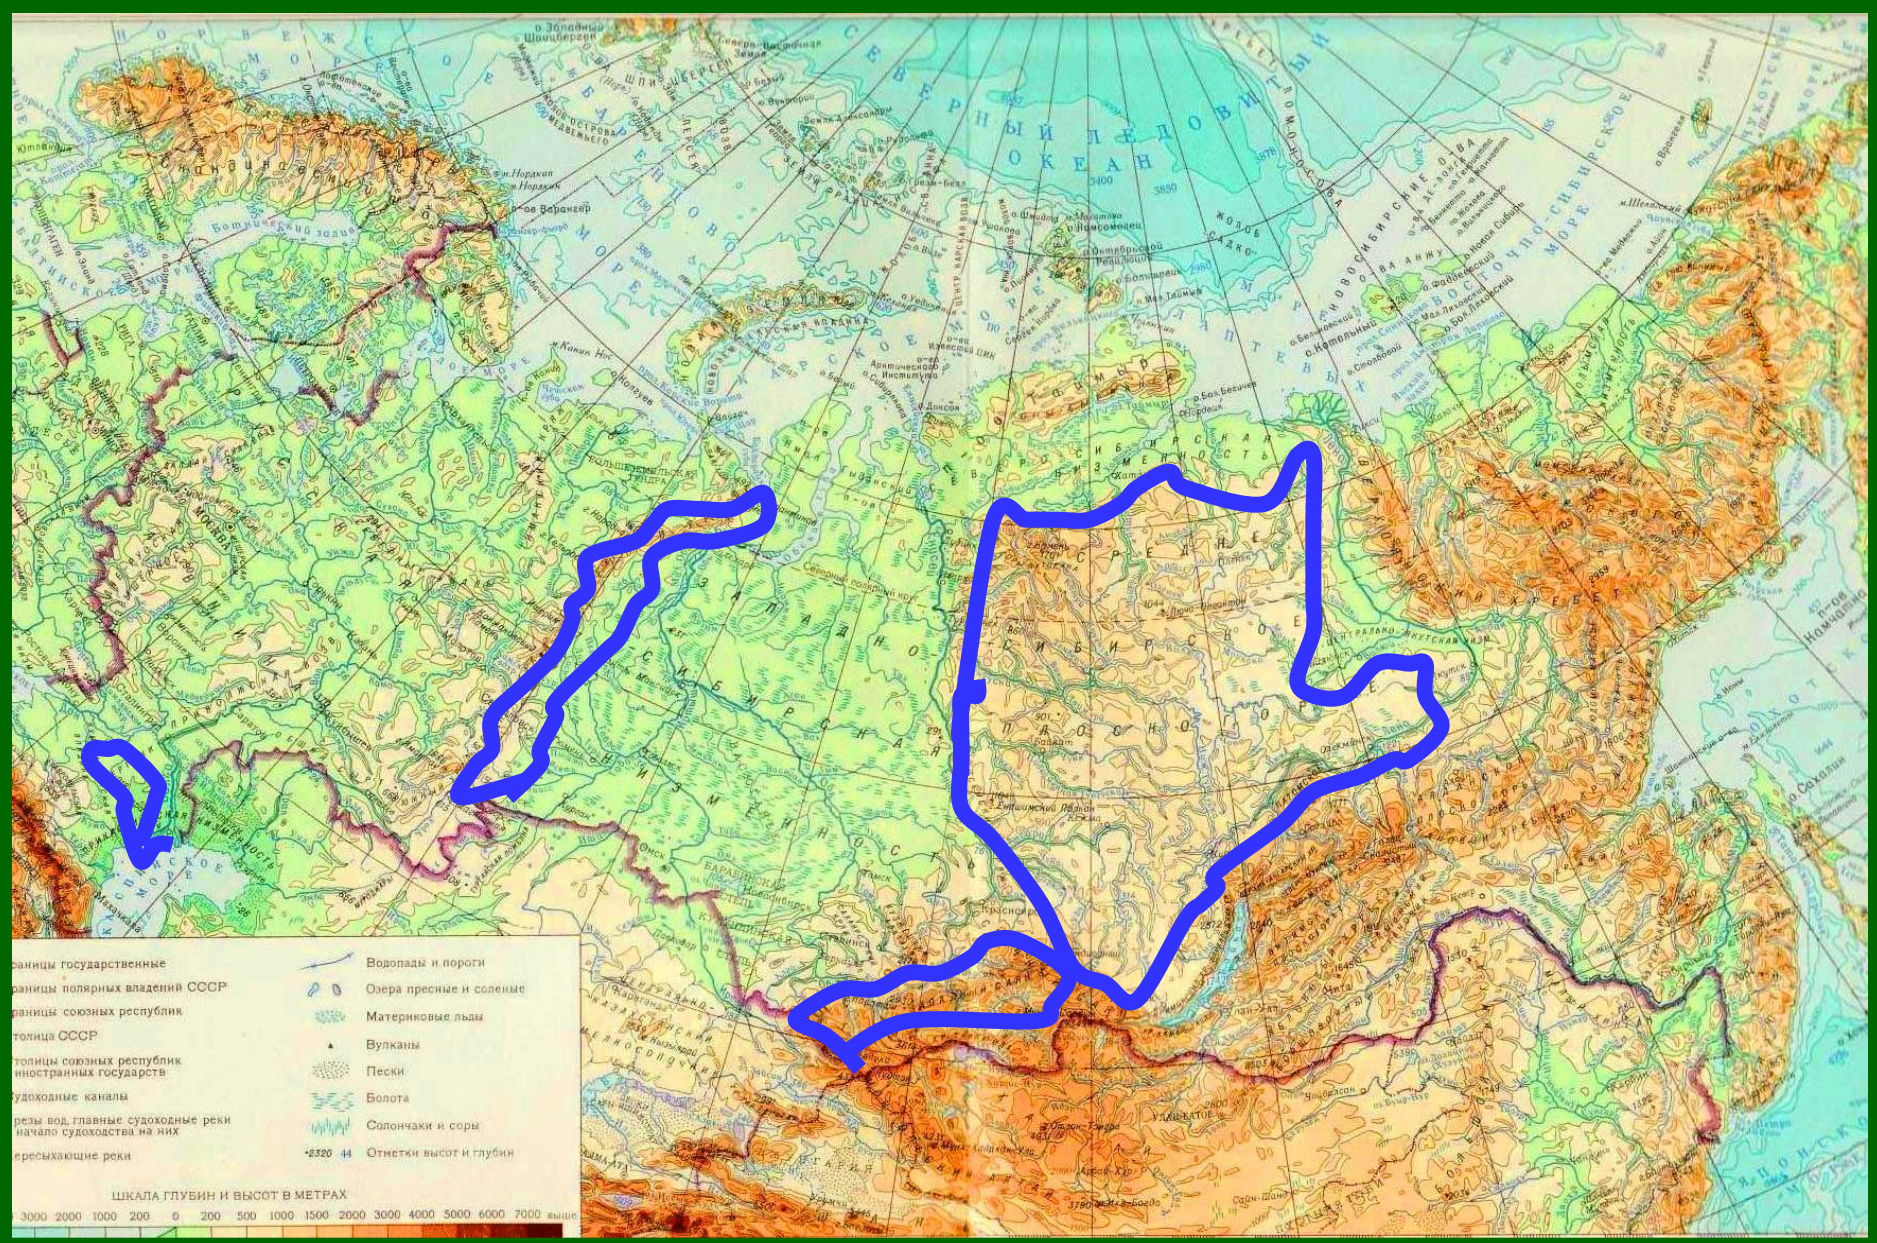

# ***Гора***

***возвышенность более 200 метров над  
окружающей местностью.***

# ***Части горы***

***вершина***

***СКЛОН***

***подошва***

# Физическая карта России

# ***Эльбрус.***

***Высота 8848 метров***