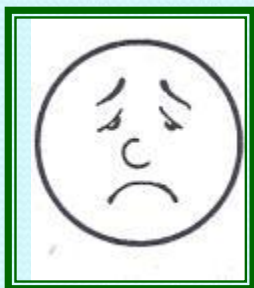

Вы считаете, что было трудно на уроке.