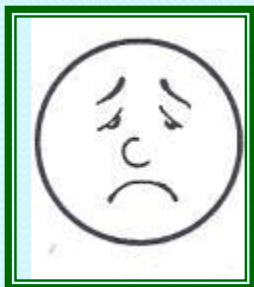

Вы считаете, что было трудно на уроке.