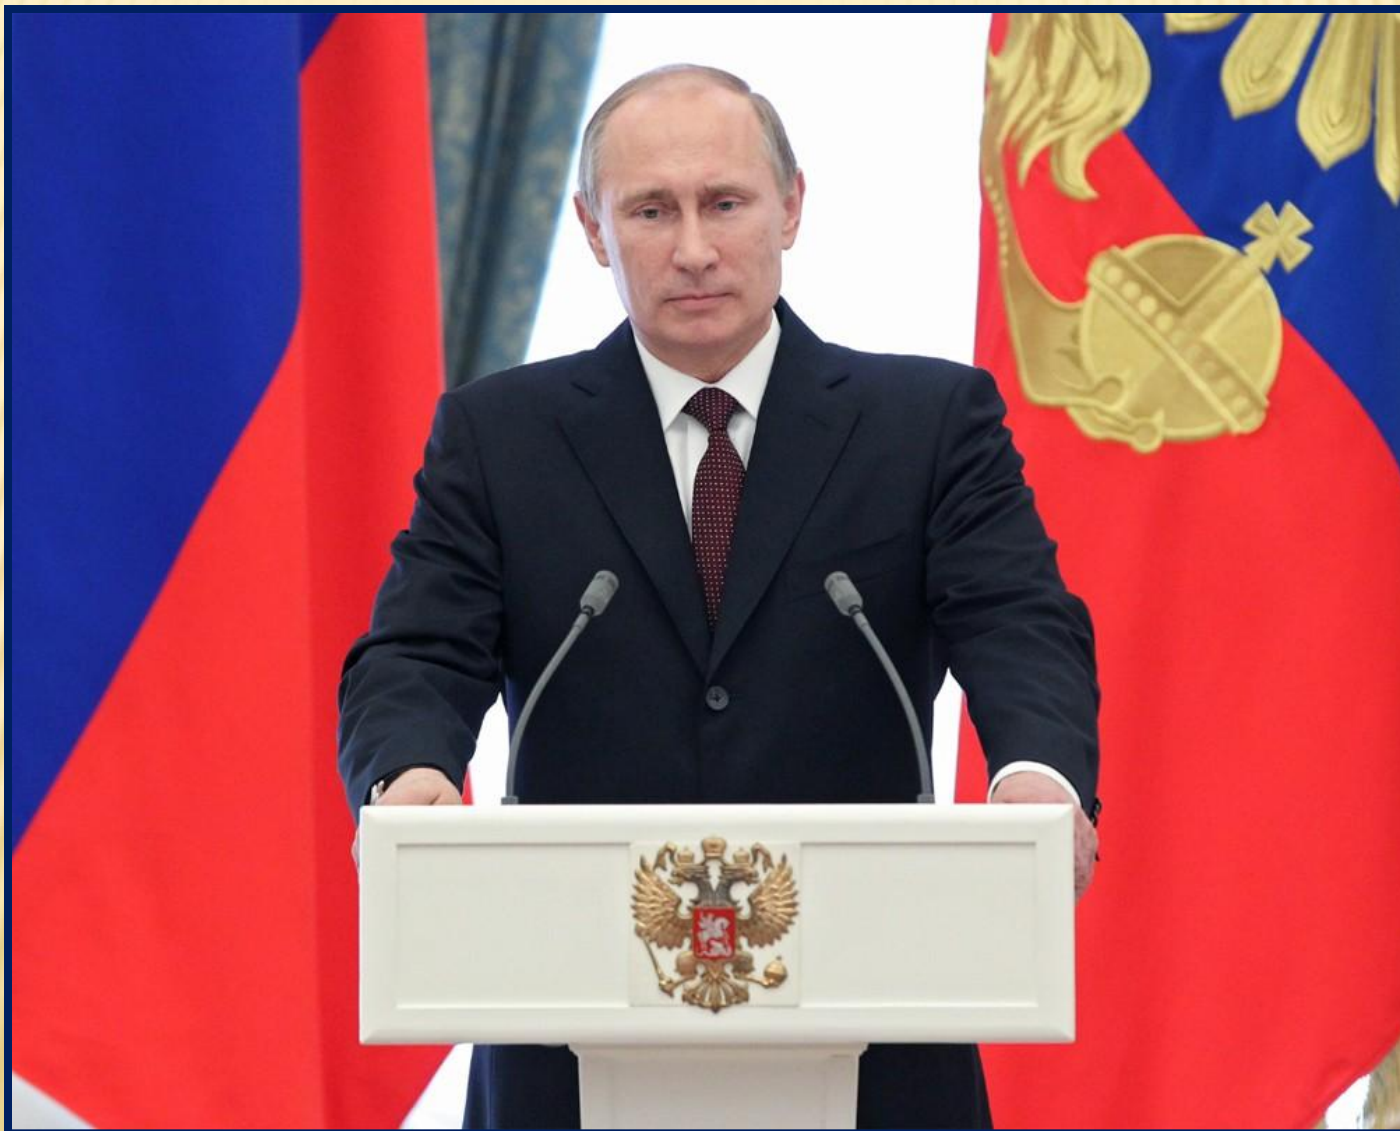

Символы России

ПРЕЗИДЕНТ РФ ПУТИН В.В.

ФЛАГ РОССИИ

Наш флаг имеет прямоугольную форму и состоит из трех горизонтальных полос, сверху вниз: белой, синей, красной.

Белый цвет означает мир, чистоту.

Синий - небо, верность и правду.

Красный – храбрость.

Государственный флаг России утвержден 22 августа 1991 года.

ГЕРБ РОССИИ

Герб – отличительный знак (эмблема) государства, города, рода. Герб России – золотой двуглавый орел на фоне красного щита. В лапах у орла – скипетр и держава. Скипетр – это жезл, символ власти. Он украшен драгоценными камнями. Держава – это золотой шар с крестом наверху.