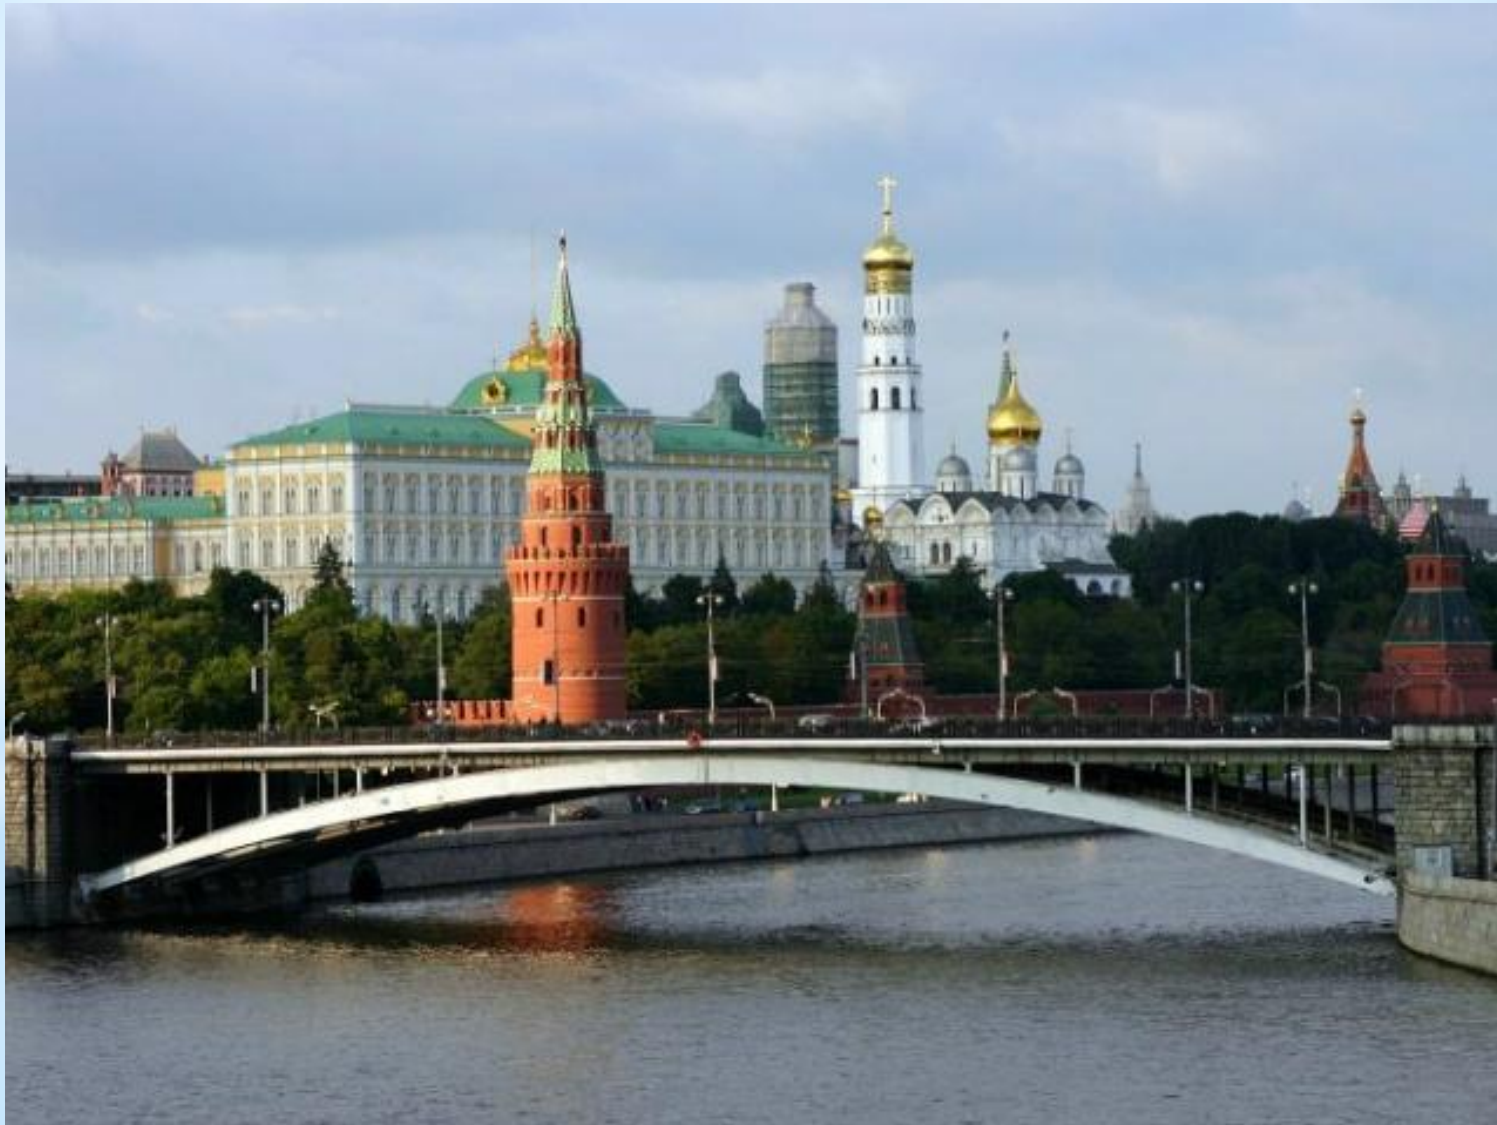

Россия - наш общий дом!

A globe of the Earth is the central focus, held gently by several hands of various skin tones (light, medium, and dark). The hands are positioned around the globe, with fingers spread, suggesting a collective embrace or support. The background is a clear blue sky with a few wispy white clouds. The overall image conveys a message of global unity and shared responsibility.

Выполнила воспитатель ГБДОУ детский сад №140
Выборгского района города Санкт-Петербурга
Оленчук Наталья Юрьевны

2015 год

Россия - самая большая страна мира

ФЛАГ

ГЕРБ

ГИМН

ПРЕЗИДЕНТ РФ
Владимир
Владимирович
ПУТИН

МОСКВА

САНКТ-ПЕТЕРБУРГ

Дворцовая площадь

САНКТ-ПЕТЕРБУРГ