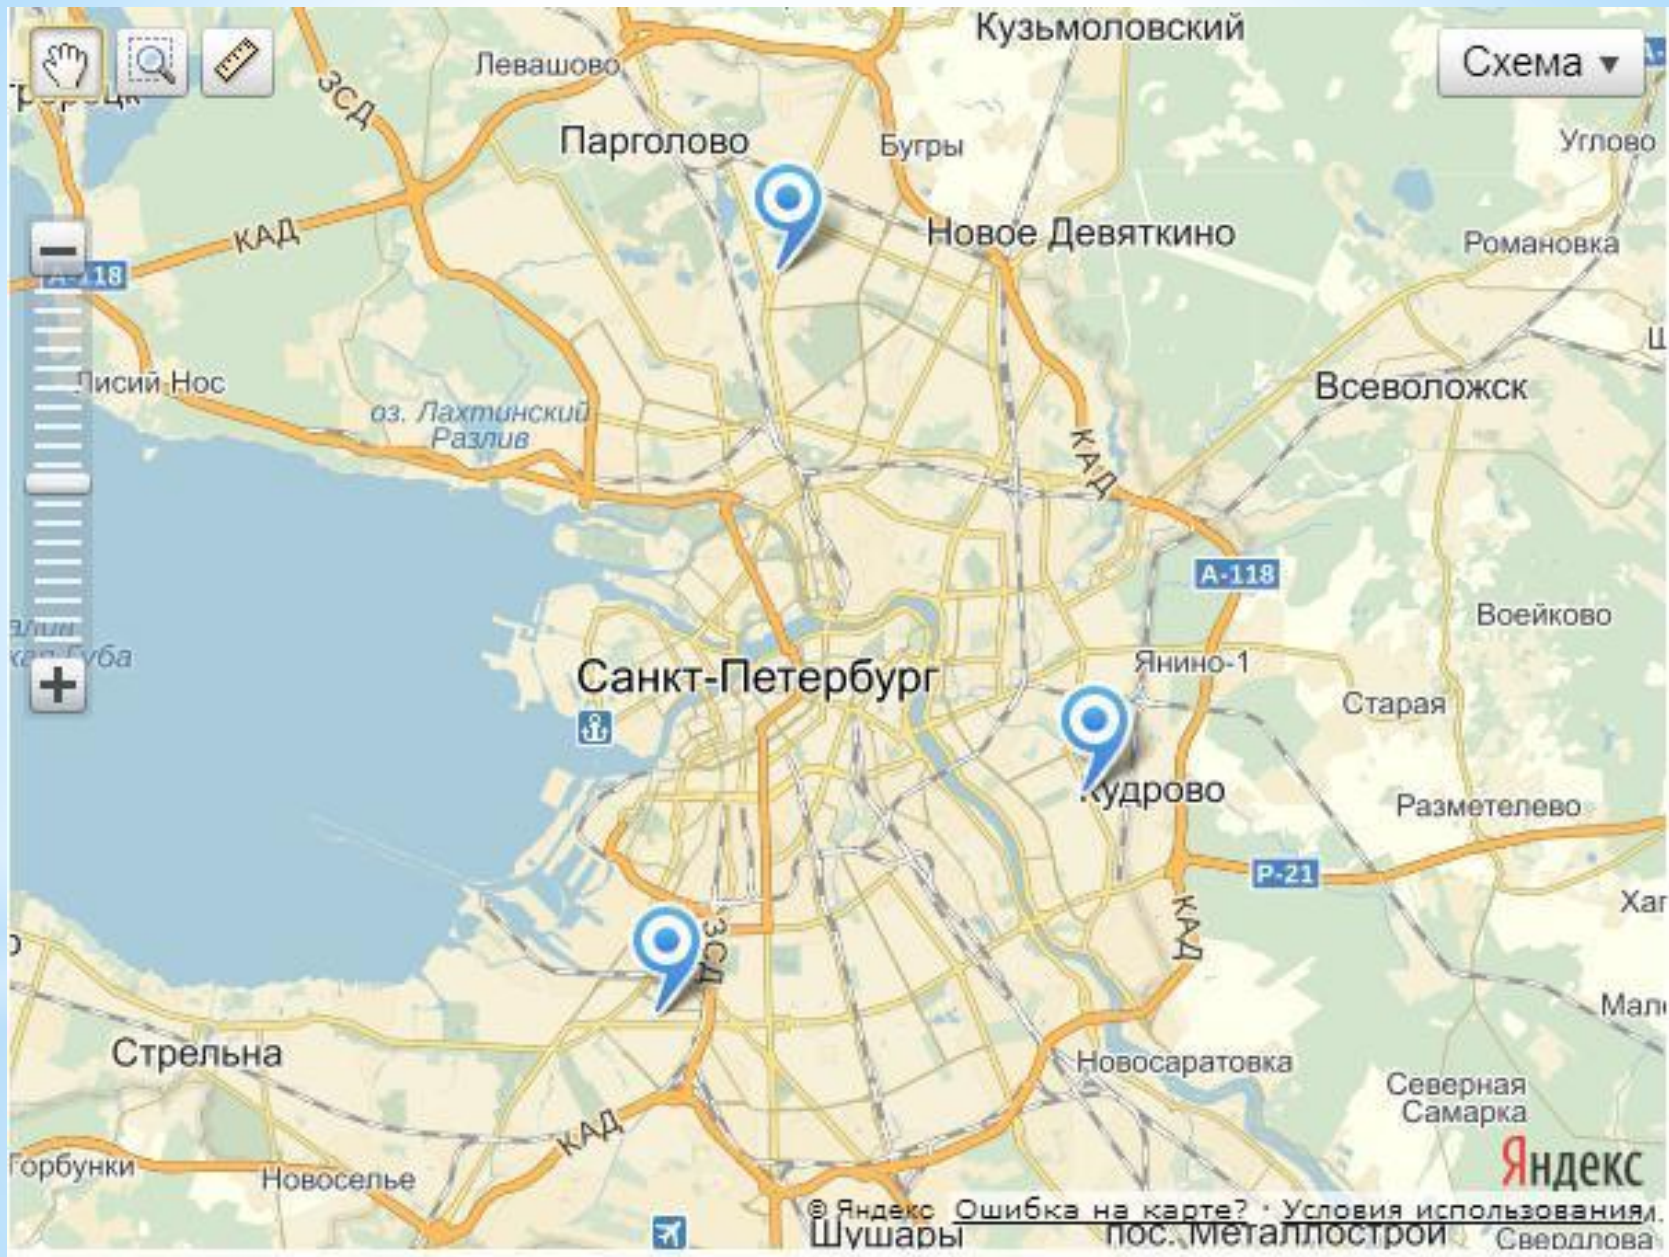

МАСКВА, 2008 г.

Россия - самая большая страна мира

ФЛАГ

ГЕРБ

ГИМН

ПРЕЗИДЕНТ РФ
Владимир
Владимирович
ПУТИН

МОСКВА

САНКТ-ПЕТЕРБУРГ

Схема ▾

Санкт-Петербург

Дворцовая площадь

САНКТ-ПЕТЕРБУРГ