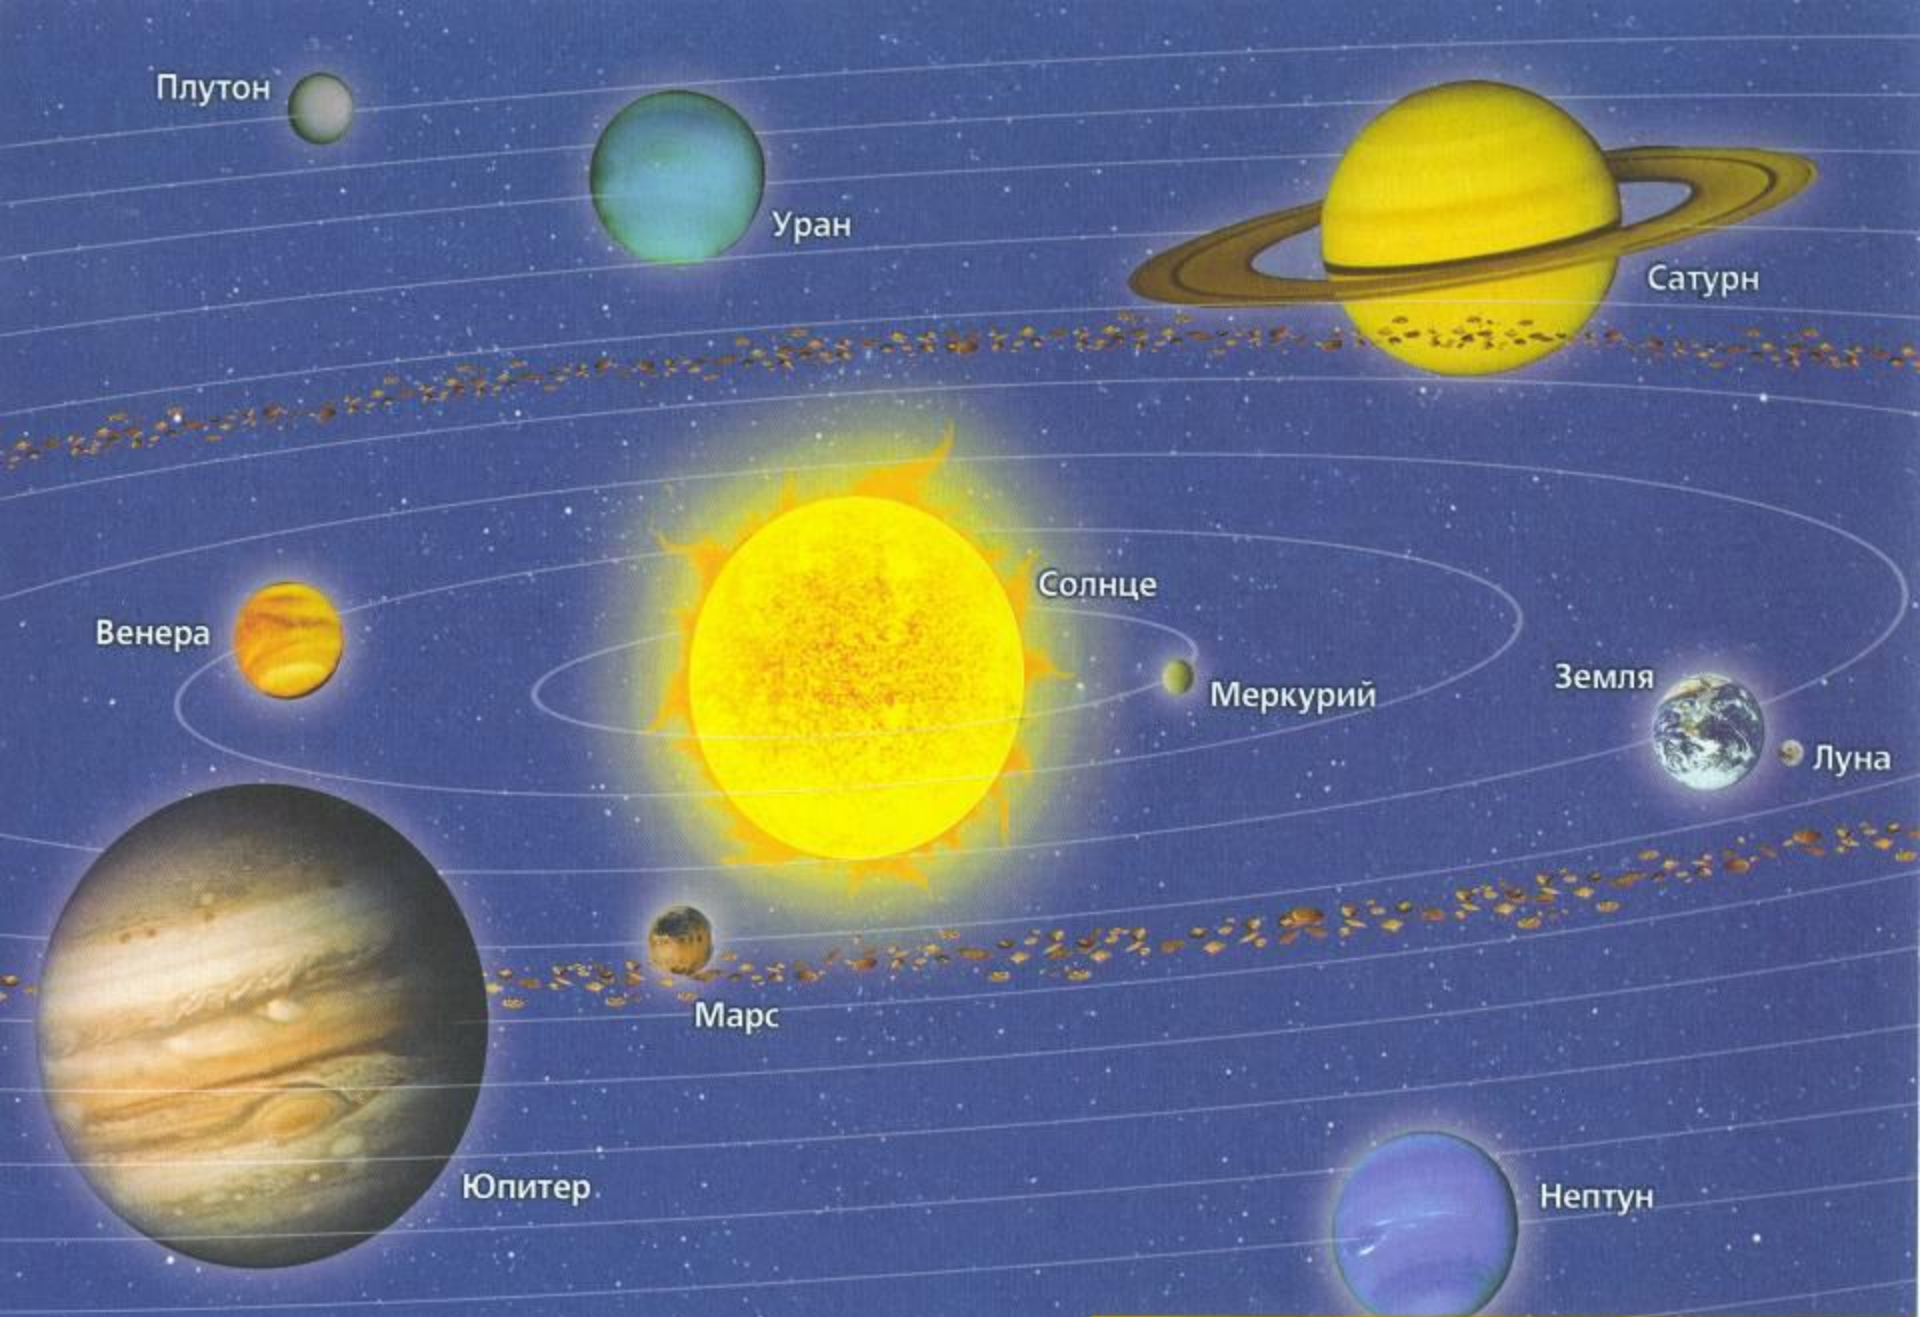

Первый искусственный
спутник Земли «СП-1»

Международная
космическая станция

Сергей Павлович КОРОЛЁВ—
главный конструктор
космических кораблей
и орбитальных станций

БЕЛКА и СТРЕЛКА— собаки,
побывавшие в космосе

Юрий Алексеевич ГАГАРИН—
первый космонавт планеты

Плутон

Уран

Сатурн

Солнце

Венера

Меркурий

Земля

Уран – голубая планета
Метановой дымкой одета.
Она при вращенье
Свалилась на бок.
И где ее запад? Где юг и восток?

Последний из этих гигантских шаров-
Нептун в синей шубе своих облаков.
Весь плотно в прозрачные льдины одет
Сквозь лед в глубину пробирается свет

Плутон невелик,
Он поменьше Луны,
От солнца вдали и от нашей Земли.
Тело планеты и камень и лёд
И Солнышко еле туда достаёт