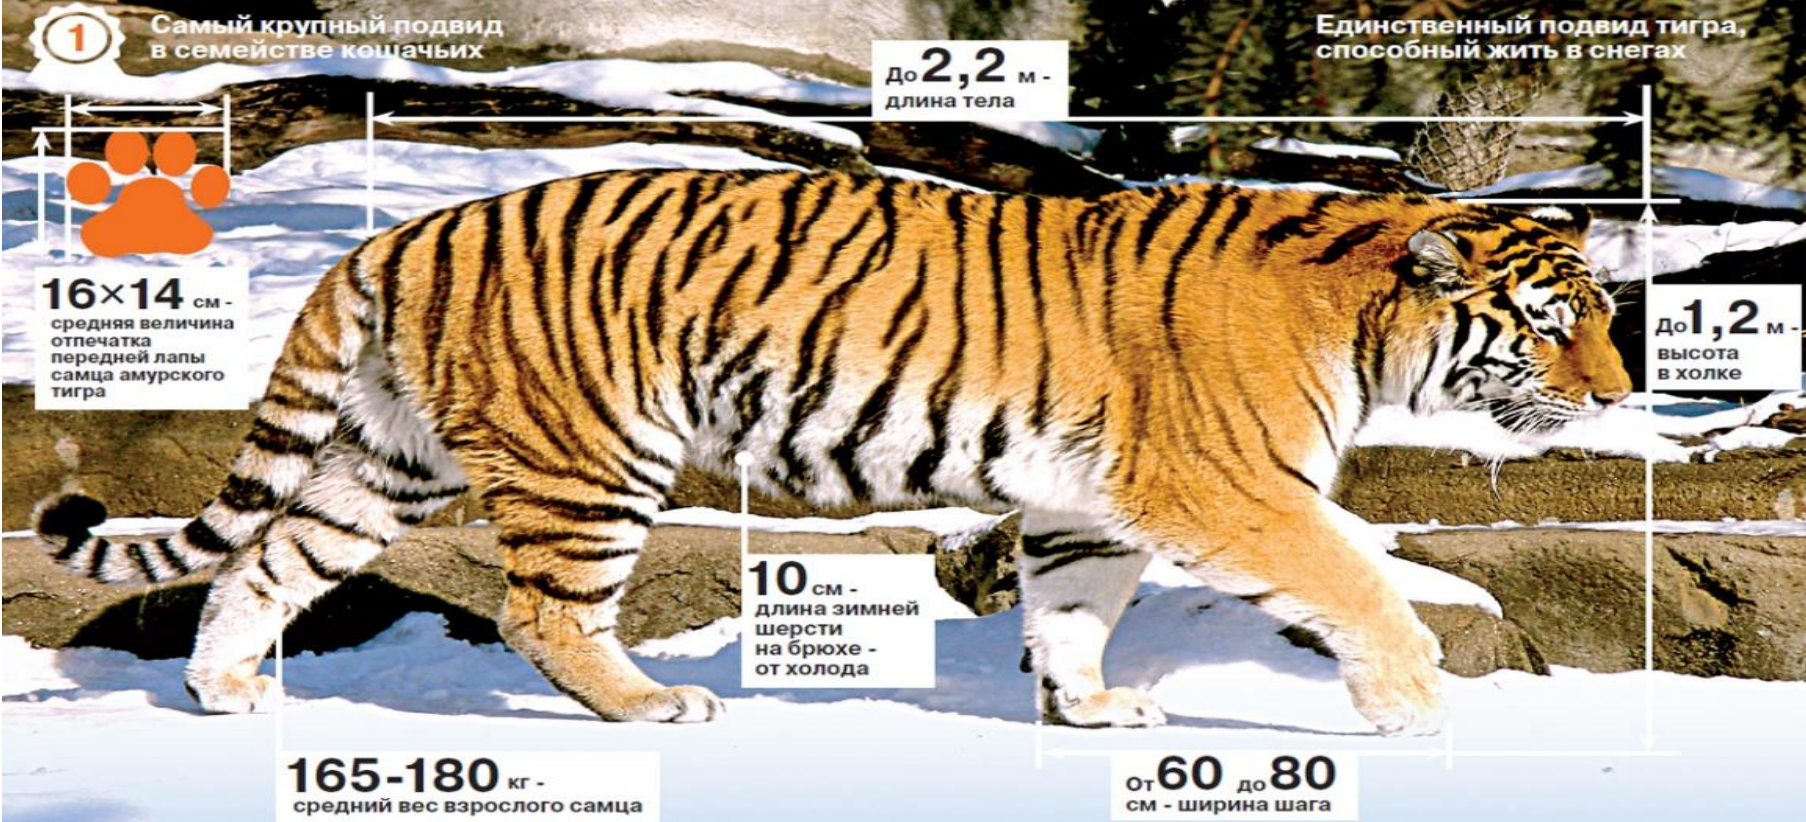

Behzadi

Postman

Atilla

АМУРСКИЙ ТИГР В ЦИФРАХ И ФАКТАХ

1 Самый крупный подвид в семействе кошачьих

Единственный подвид тигра, способный жить в снегах

До **2,2 м** - длина тела

16×14 см - средняя величина отпечатка передней лапы самца амурского тигра

До **1,2 м** - высота в холке

10 см - длина зимней шерсти на брюхе - от холода

165-180 кг - средний вес взрослого самца

От **60 до 80 см** - ширина шага

ЗДОРОВЬЕ

Живёт 15-20 лет.
12 часов в сутки спит, активен утром и вечером.
Зубов - 28 штук, причём четыре клыка достигают в длину 7,5 см.

ЕДА

Тигр - всеядный хищник: готов есть и медведя, и лягушку.
1 из 5 охот бывает в среднем удачной.
За один приём съедает до 10 кг мяса, голодный - до 35 кг.
За год - 50-70 копытных.

СКОРОСТЬ

В среднем в сутки проходит 15-20 км, но может пройти до 100 км.
Пиковая скорость тигра - 18-20 м/с.
Тигр способен прыгать до 5 м в высоту.
Может нести с отрывом от земли более 100 кг.

Тигр - всеядный хищник: готов есть и медведя, и лягушку.
1 из 5 охот бывает в среднем удачной.
За один приём съедает до 10 кг мяса, голодный - до 35 кг.
За год - 50-70 копытных.

В среднем в сутки проходит 15-20 км, но может пройти до 100 км.
Пиковая скорость тигра - 18-20 м/с.
Тигр способен прыгать до 5 м в высоту.
Может нести с отрывом от земли более 100 кг.