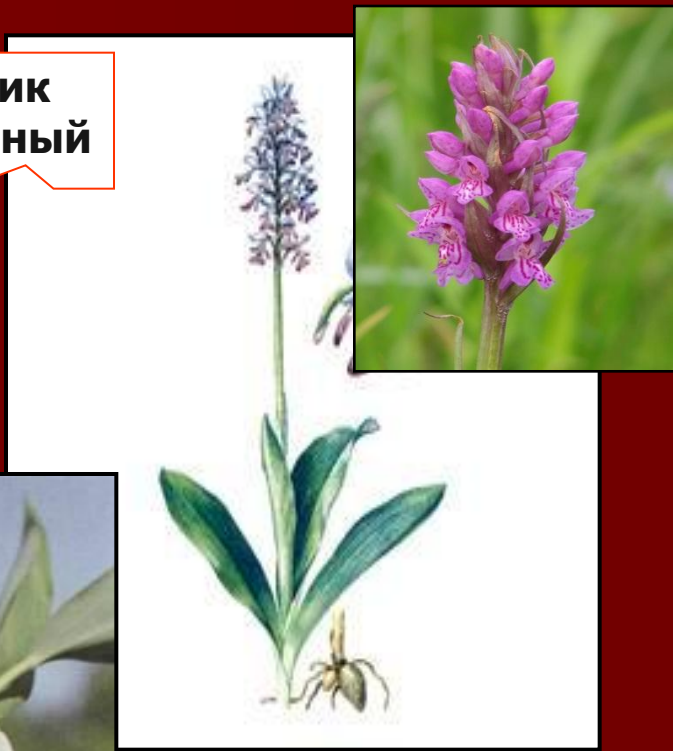

Страницы Красной книги

Уже вымершие виды

Исчезающие виды

Редкие виды

Мало изученные виды

Восстановленные виды

Красная книга Ленинградской области

- Включает 528 видов растений.

Неконтролируемый сбор растений (красиво цветущие растения)

**Печеночница
благородная**

**Купальница
европейская**

**Ветреница
лютиковая**

**Ландыш
майский**

Редкие, встречающиеся на ограниченной территории

**Любка
двулистная**

**Ятрышник
шлемоносный**

**Сон –трава
(прострел
раскрытый)**

**Купена
лекарственная**

Исчезающие из-за хозяйственной деятельности человека

**Кувшинка
белая**

Росянка

**Плаун
годичный**