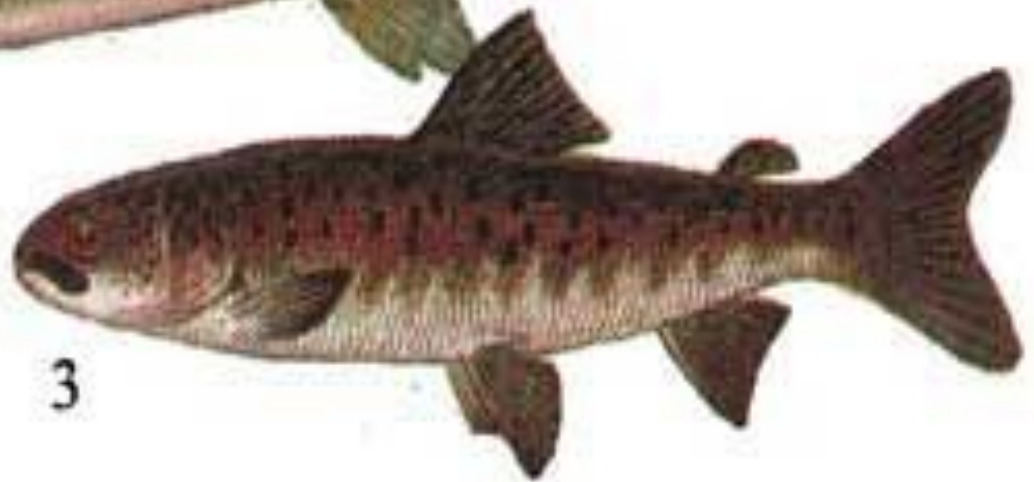

Таймень

- Таймень - рыба, чем-то похожая на лосося и на форель. У нее голубовато-зеленое, толстоватое, довольно низкое тело удлинённой формы; рот большой, зубы соединены в непрерывную дугообразную полосу; голова короче, чем у форели, сжата и с боков и сверху, как у щуки; нижняя челюсть очень гибкая, слегка изогнута.

● Питание тайменей

- Таймень – сильный, стремительный и ловкий хищник. Основным питанием для него являются пескари, чебак, плотва, гольян, хариус и другие рыбы. Таймень обладает прекрасным зрением не только в воде – он отлично распознает движущиеся объекты на берегу. Добычей для крупного тайменя служит не только подводная фауна, но и птицы, мелкие водоплавающие и сухопутные животные.