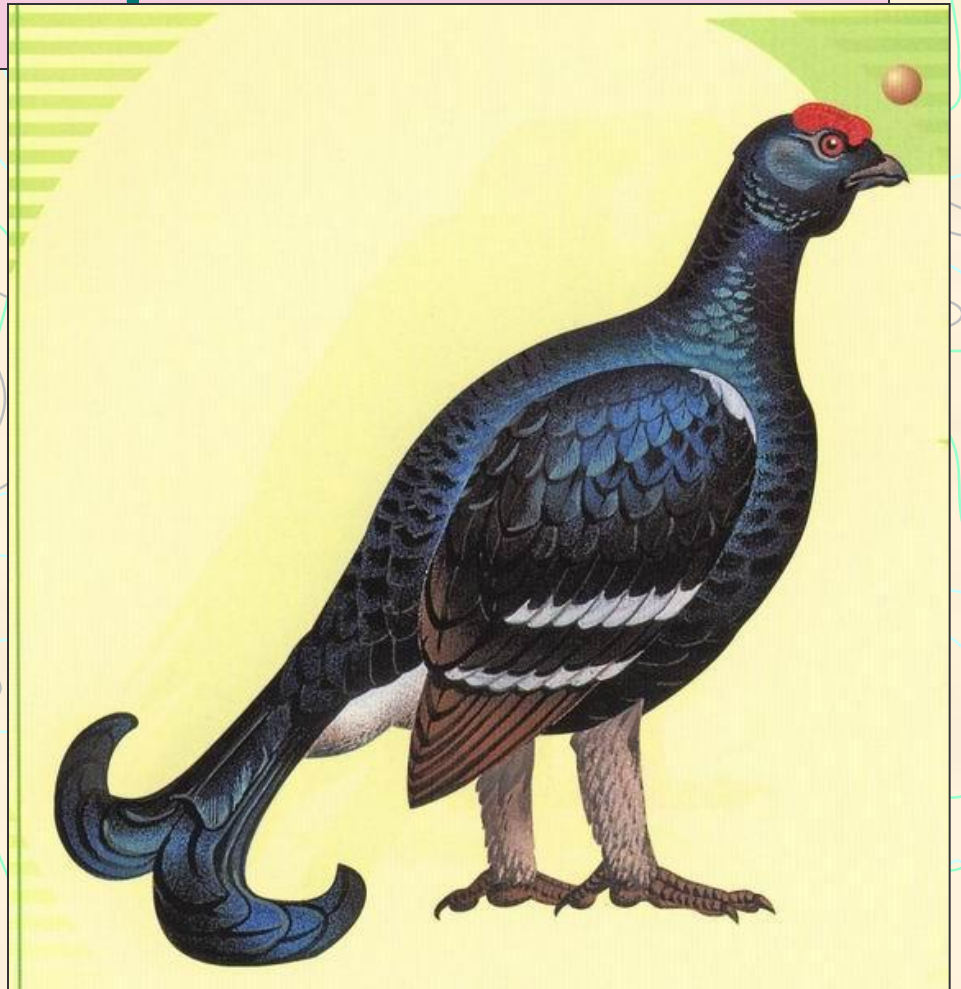

Красная книга Волгоградской области

Животные,
кроме
насекомых

Черезова Л.Б., 2006

звери

Полуденная песчанка

Русская выхухоль

Хорек перевязка

Летучая мышь гигантская вечерница

Ящерица круглоголовка- вертихвостка

Ящерица круглоголовка- вертихвостка

ПТИЦЫ

Розовый пеликан

Белый аист

Черный аист

Желтая цапля

Степной орел

Серый журавль

Журавль красавка

дрофа

фрилин

тетерев

рыбы

Стерлядь и др. осетровые

Белорыбица (лососевая)

Сельдь волжская

Беспозвоночные (кроме насекомых)

Кольчатые черви

Медицинская пиявка

Моллюски

Толстая перловица