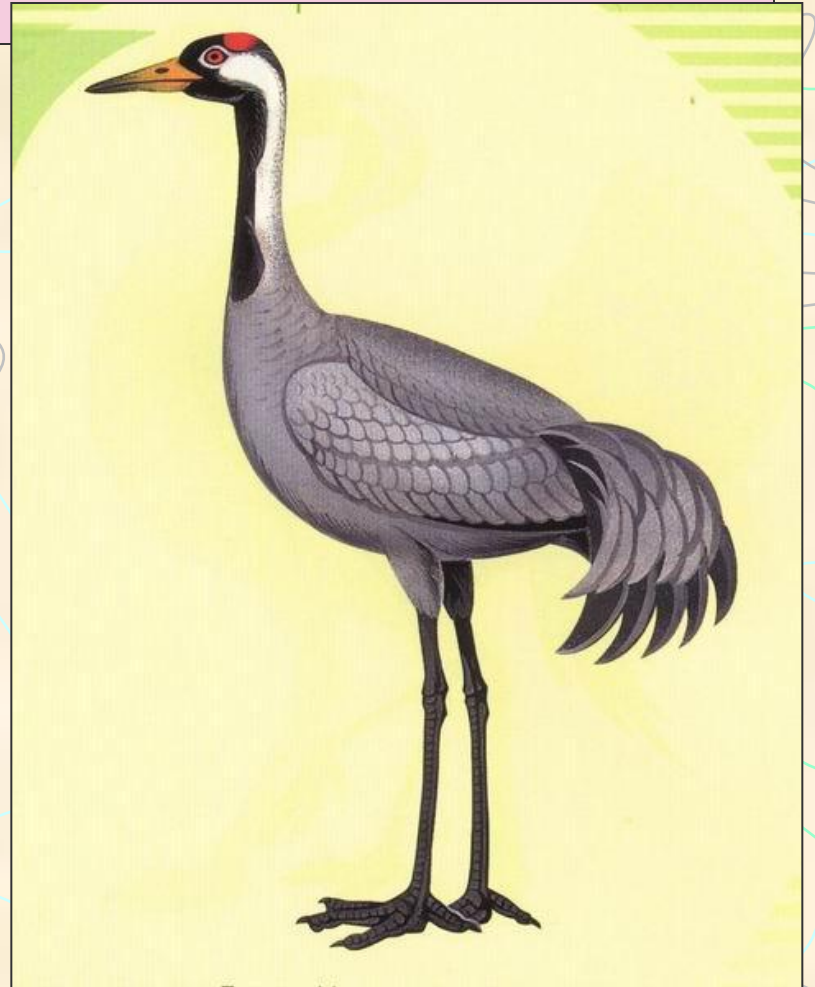

Красная книга Волгоградской области

Животные,
кроме
насекомых

Черезова Л.Б., 2006

звери

Полуденная песчанка

Русская выхухоль

Хорек перевязка

Летучая мышь гигантская вечерница

Мохноногий тушканчик

пресмыкающиеся

Полос желтобрюхий

Полос желтобрюхий

Полос желтобрюхий

Полос четырехполосый

Гадюка Никольского

Гадюка Никольского

Ящерица круглоголовка- вертихвостка

Ящерица круглоголовка- вертихвостка

ПТИЦЫ

Розовый пеликан

Белый аист

Черный аист

Желтая цапля

Степной орел

Серый журавль

Журавль красавка

дрофа

фрилин

тетерев

рыбы

Стерлядь и др. осетровые

Белорыбица (лососевая)