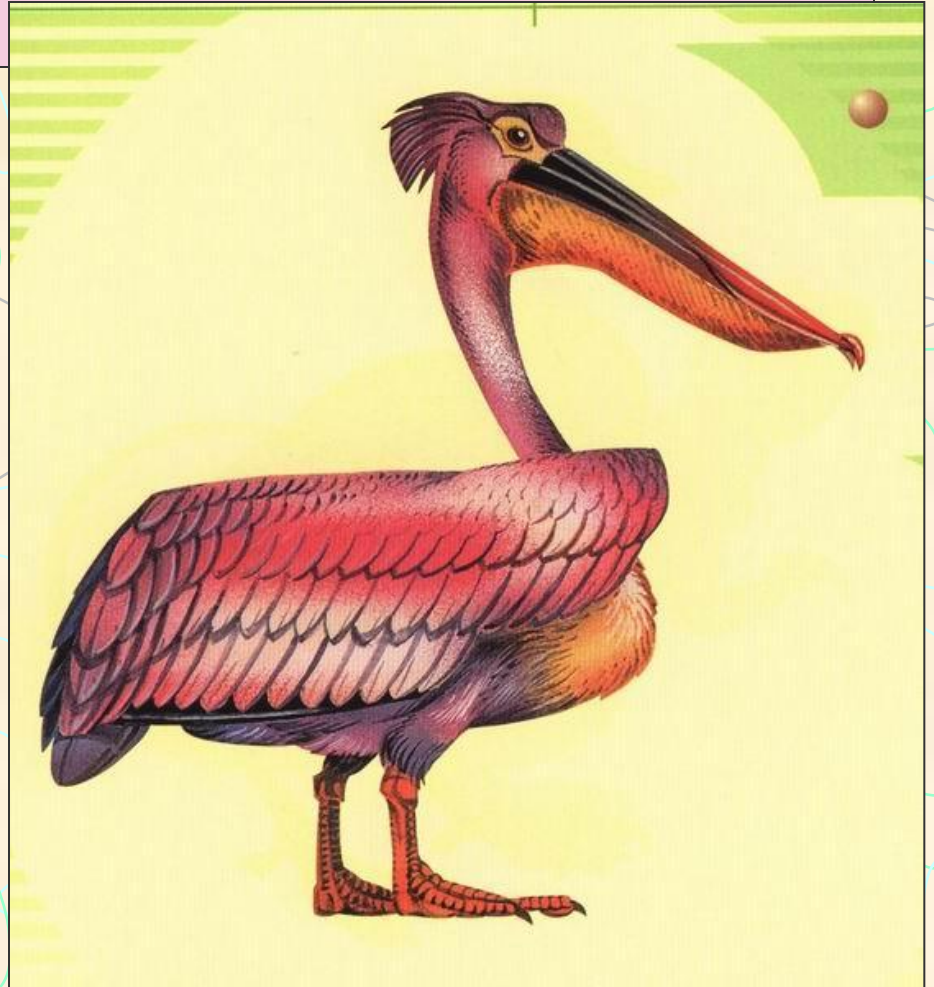

Красная книга Волгоградской области

Животные,
кроме
насекомых

Черезова Л.Б., 2006

звери

Полуденная песчанка

Русская выхухоль

Хорек перевязка

Летучая мышь гигантская вечерница

Мохноногий тушканчик

пресмыкающиеся

Полос желтобрюхий

Полос желтобрюхий

Полос желтобрюхий

Полос четырехполосый

Гадюка Никольского

Гадюка Никольского

Ящерица круглоголовка- вертихвостка

Ящерица круглоголовка- вертихвостка

ПТИЦЫ

Розовый пеликан

Белый аист

Черный аист

Желтая цапля

Степной орел

Серый журавль

Журавль красавка

дрофа

фрилин

тетерев

рыбы

Стерлядь и др. осетровые

Белорыбица (лососевая)