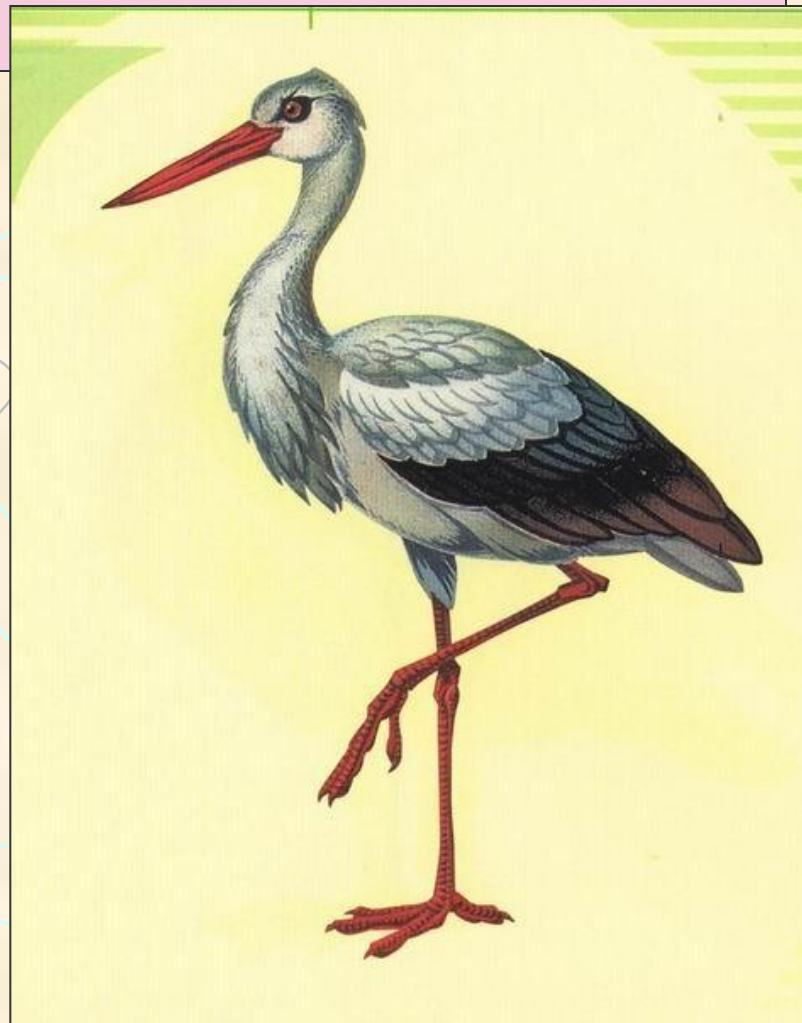

Красная книга Волгоградской области

Животные,
кроме
насекомых

Черезова Л.Б., 2006

звери

Полуденная песчанка

Русская выхухоль

Хорек перевязка

Летучая мышь гигантская вечерница

Мохноногий тушканчик

пресмыкающиеся

Полос желтобрюхий

Полос желтобрюхий

Полос желтобрюхий

Полос четырехполосый

Гадюка Никольского

Гадюка Никольского

Ящерица круглоголовка- вертихвостка

Ящерица круглоголовка- вертихвостка

ПТИЦЫ

Розовый пеликан

Белый аист

Черный аист

Желтая цапля

Степной орел

Серый журавль

Журавль красавка

дрофа

фрилин

тетерев

рыбы

Стерлядь и др. осетровые

Белорыбица (лососевая)