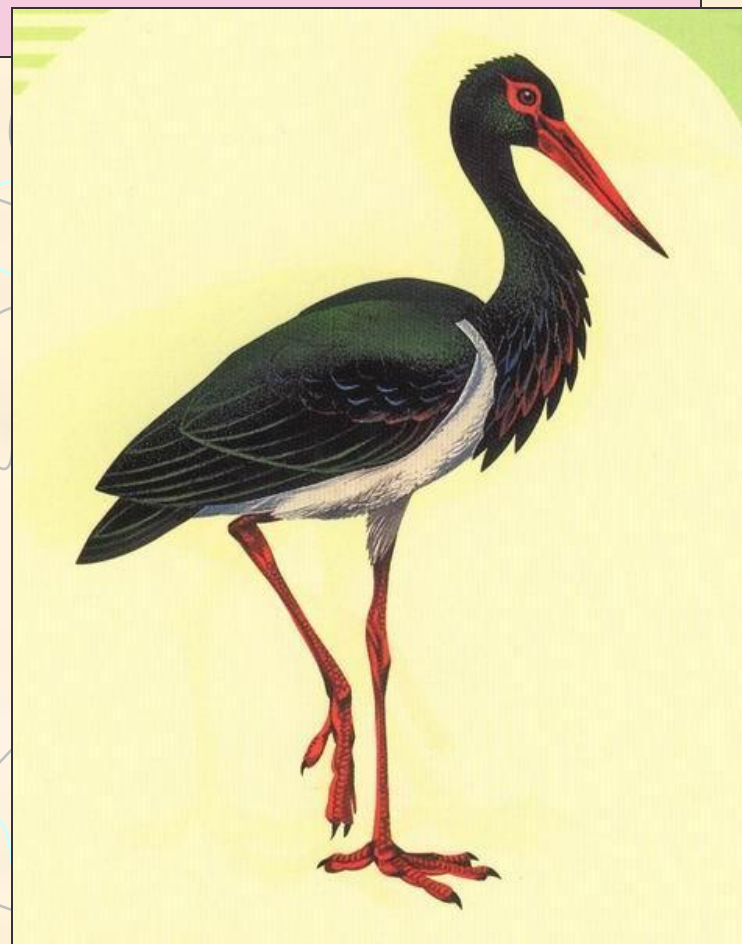

Красная книга Волгоградской области

Животные,
кроме
насекомых

Черезова Л.Б., 2006

звери

Полуденная песчанка

Русская выхухоль

Хорек перевязка

Летучая мышь гигантская вечерница

Ящерица круглоголовка- вертихвостка

Ящерица круглоголовка- вертихвостка

ПТИЦЫ

Розовый пеликан

Белый аист

Черный аист

Желтая цапля

Степной орел

Серый журавль

Журавль красавка

дрофа

фрилин

тетерев

рыбы

Стерлядь и др. осетровые

Белорыбица (лососевая)

Сельдь волжская

Беспозвоночные (кроме насекомых)

Кольчатые черви

Медицинская пиявка

Моллюски

Толстая перловица