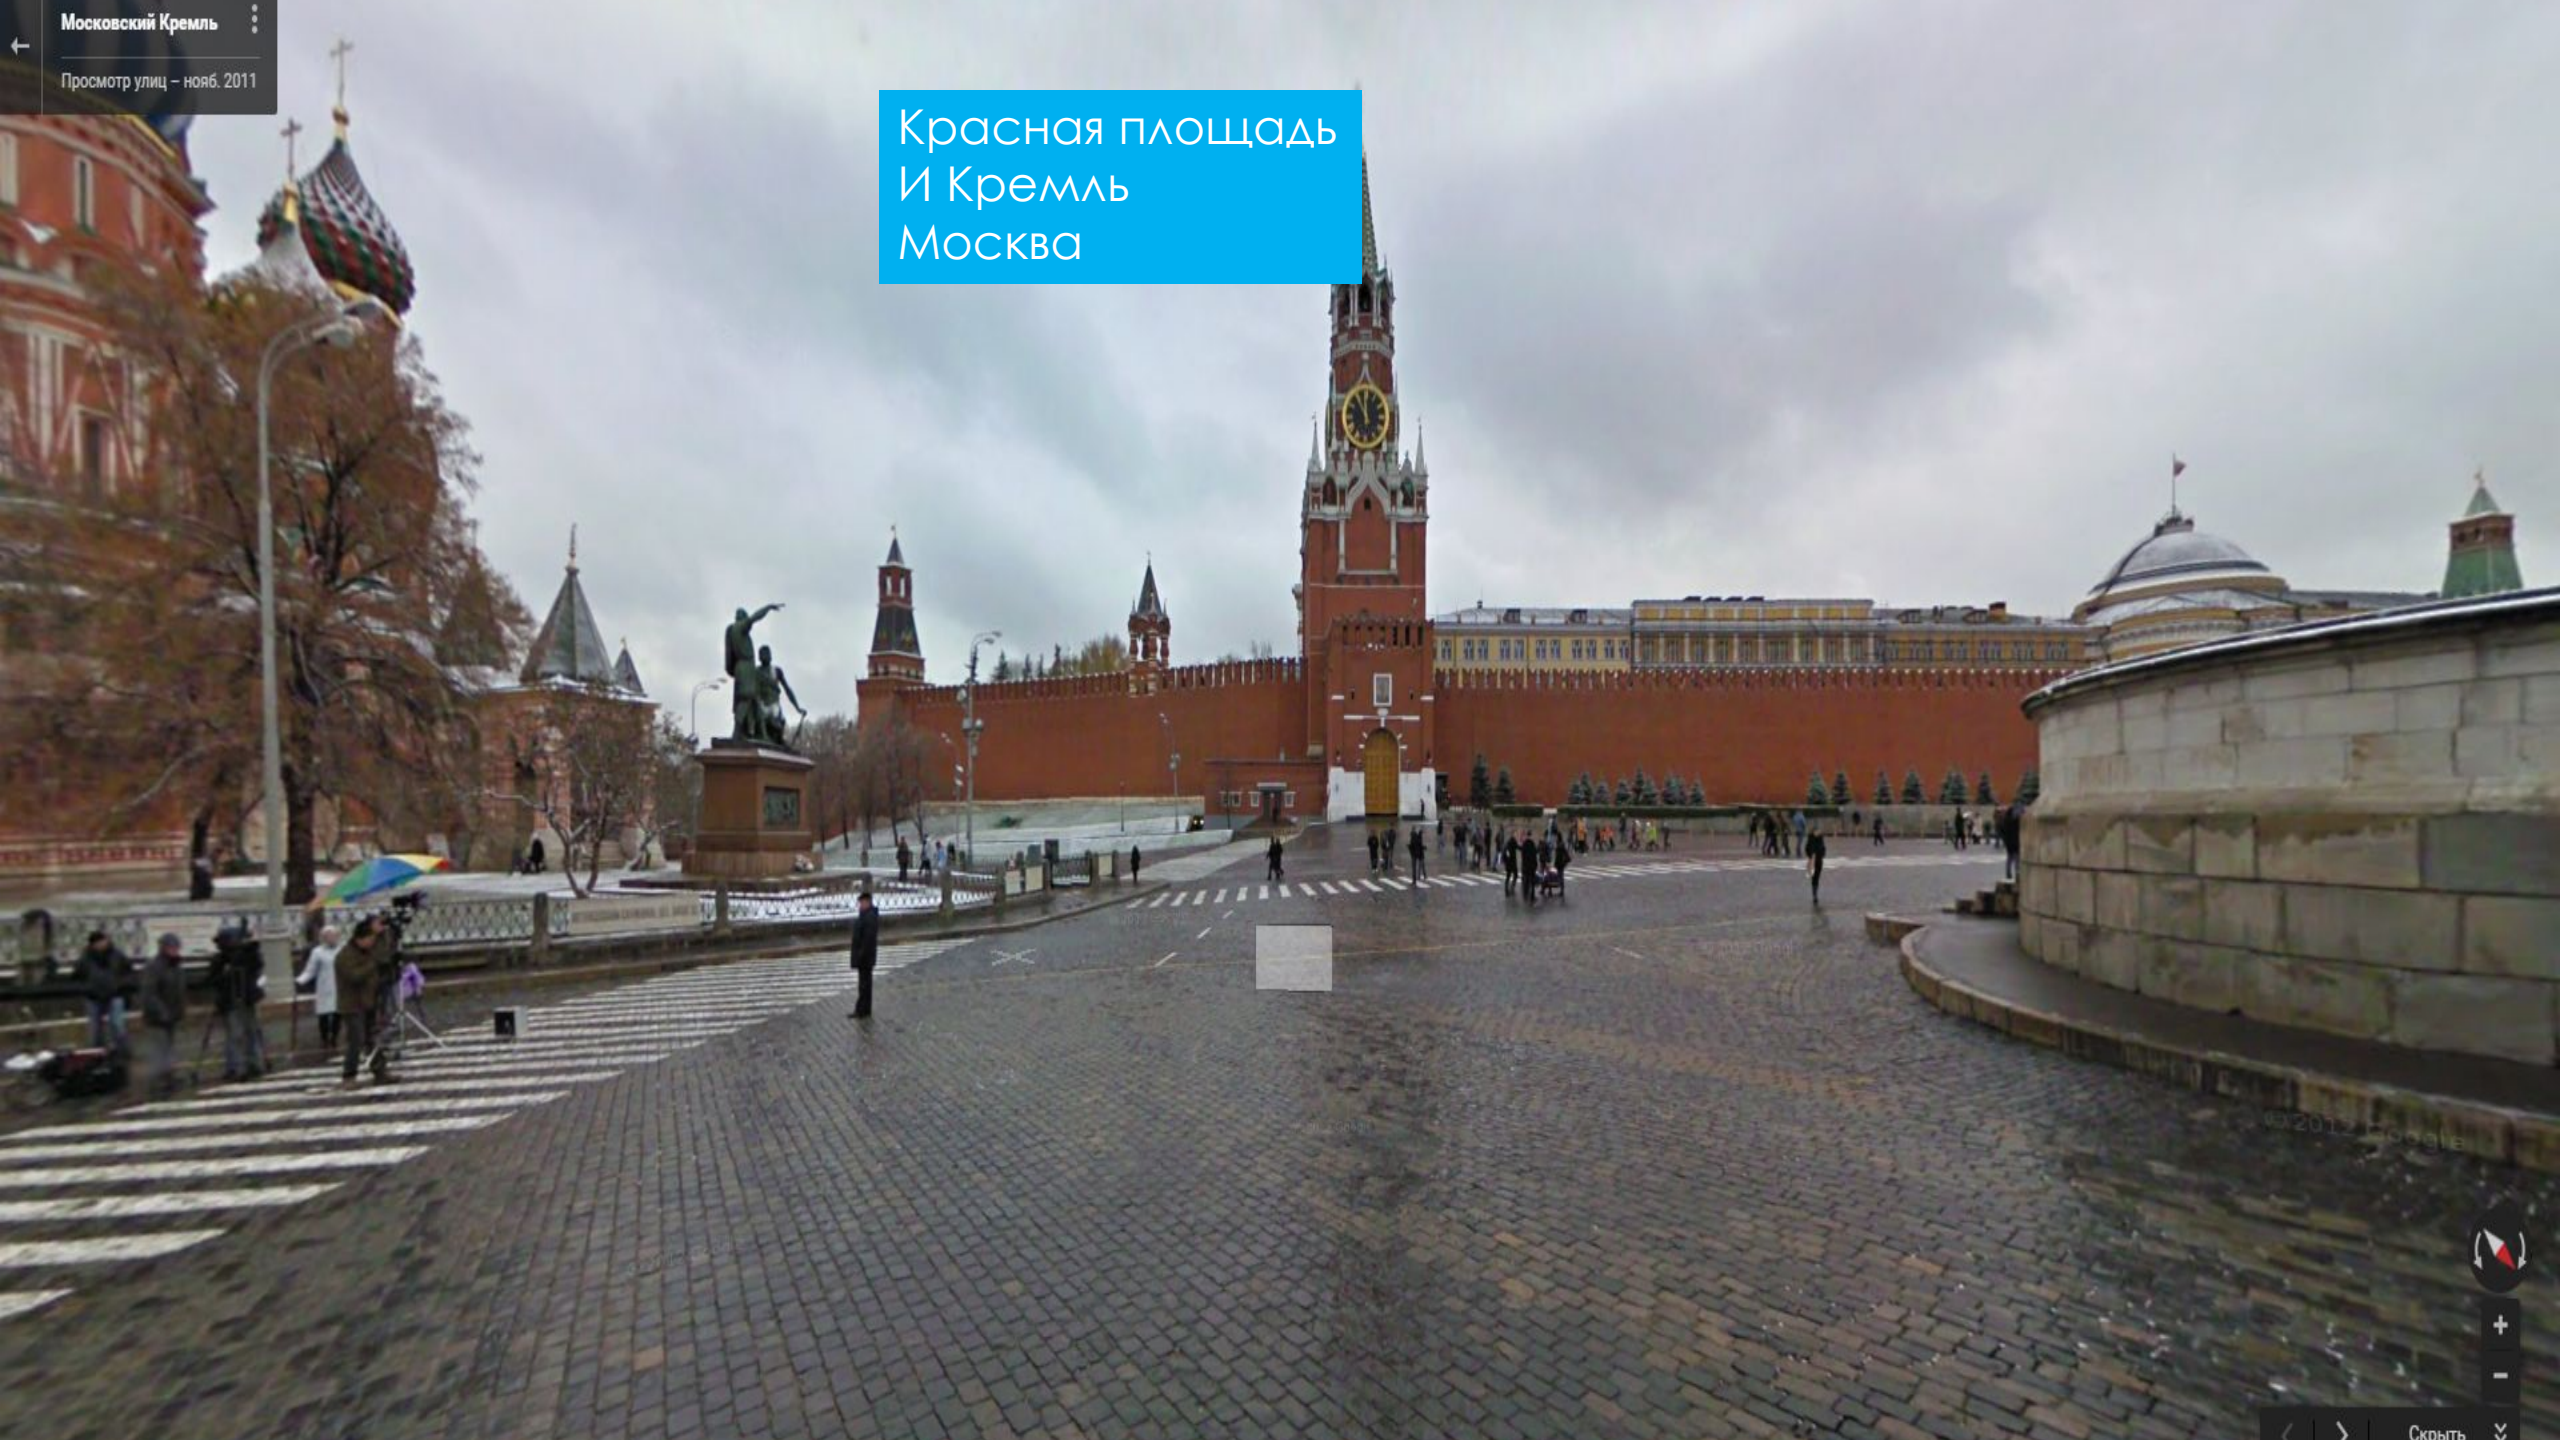

КРАСНАЯ ПЛОЩАДЬ

Лебедев Кирилл

A series of several parallel white lines of varying thicknesses, slanted diagonally from the bottom-left towards the top-right, crossing the right side of the page.

Красная площадь
И Кремль
Москва

Московский Кремль

Сенатская
площадь

Московский Кремль

14-й к. Кремля

Государственный
Кремлевский Дворец

Царь-Пушка

Ивановская
площадь

Колокольня