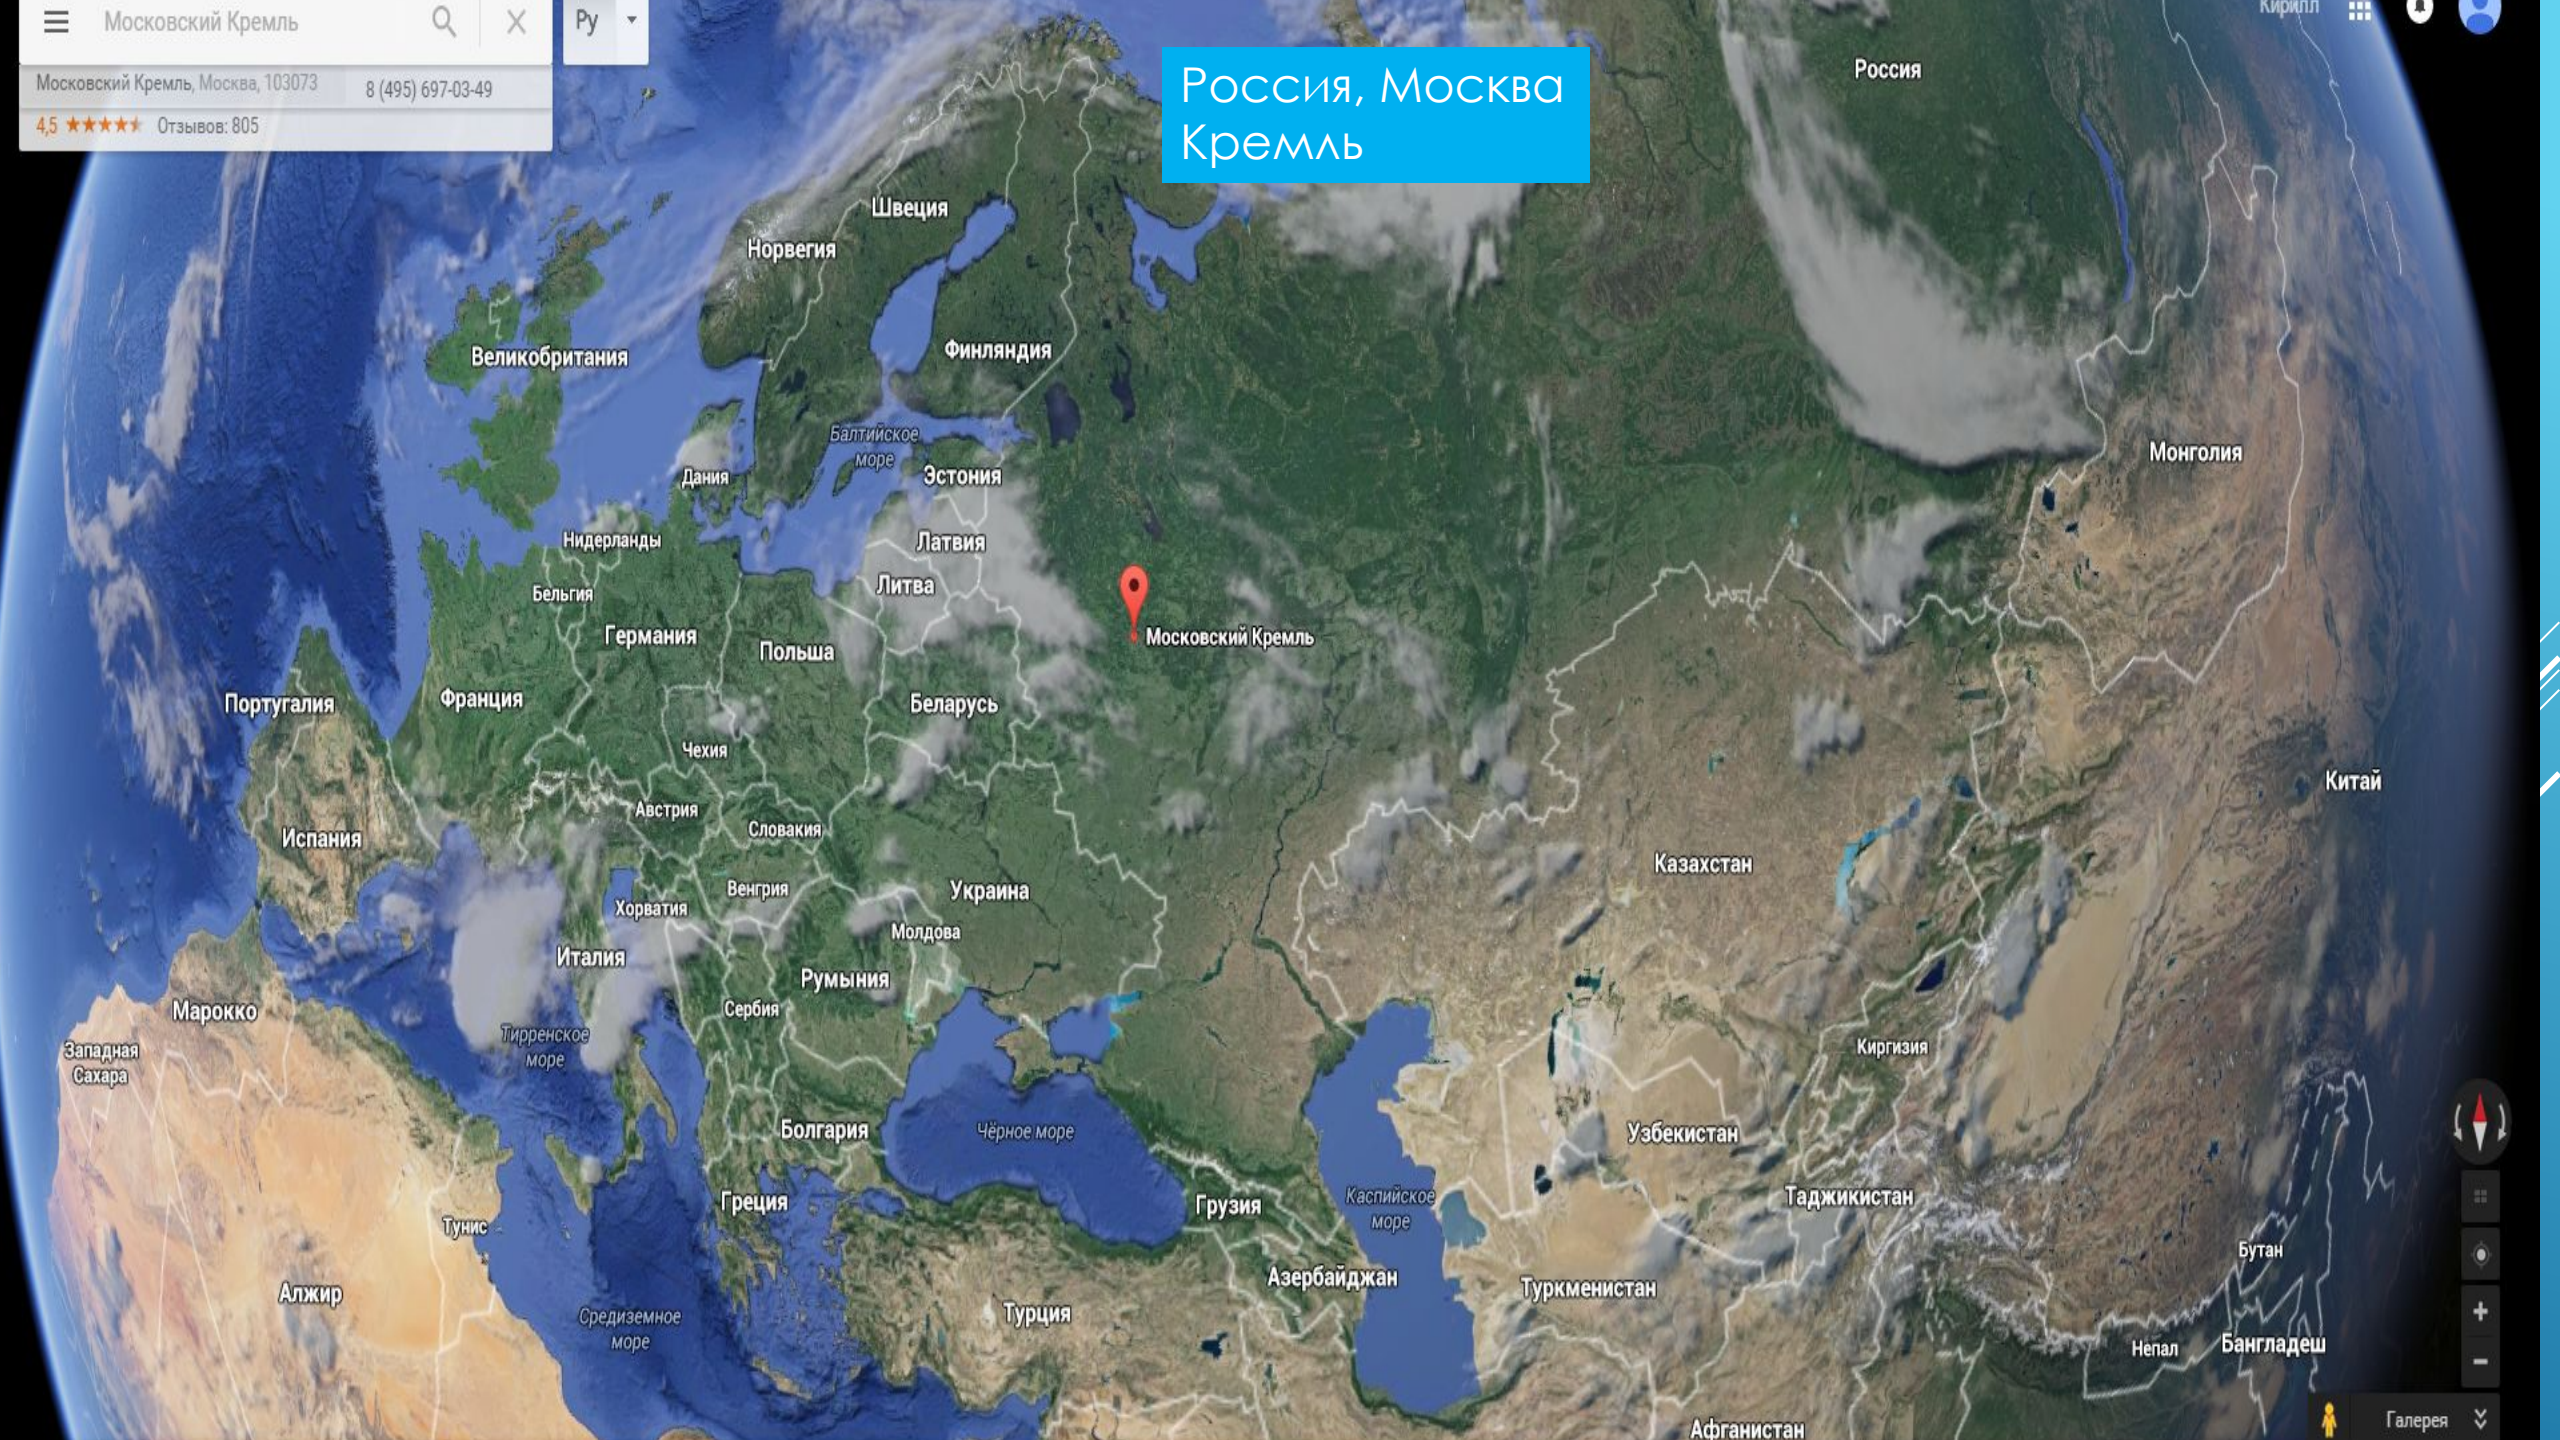

КРАСНАЯ ПЛОЩАДЬ

Лебедев Кирилл

A series of several parallel white lines of varying thicknesses, slanted diagonally from the bottom-left towards the top-right, crossing the right side of the page.

Красная площадь
И Кремль
Москва

Португалия

Франция

Германия

Польша

Беларусь

Московский Кремль

Россия

Монголия

Китай

Казахстан

Украина

Италия

Румыния

Болгария

Грузия

Узбекистан