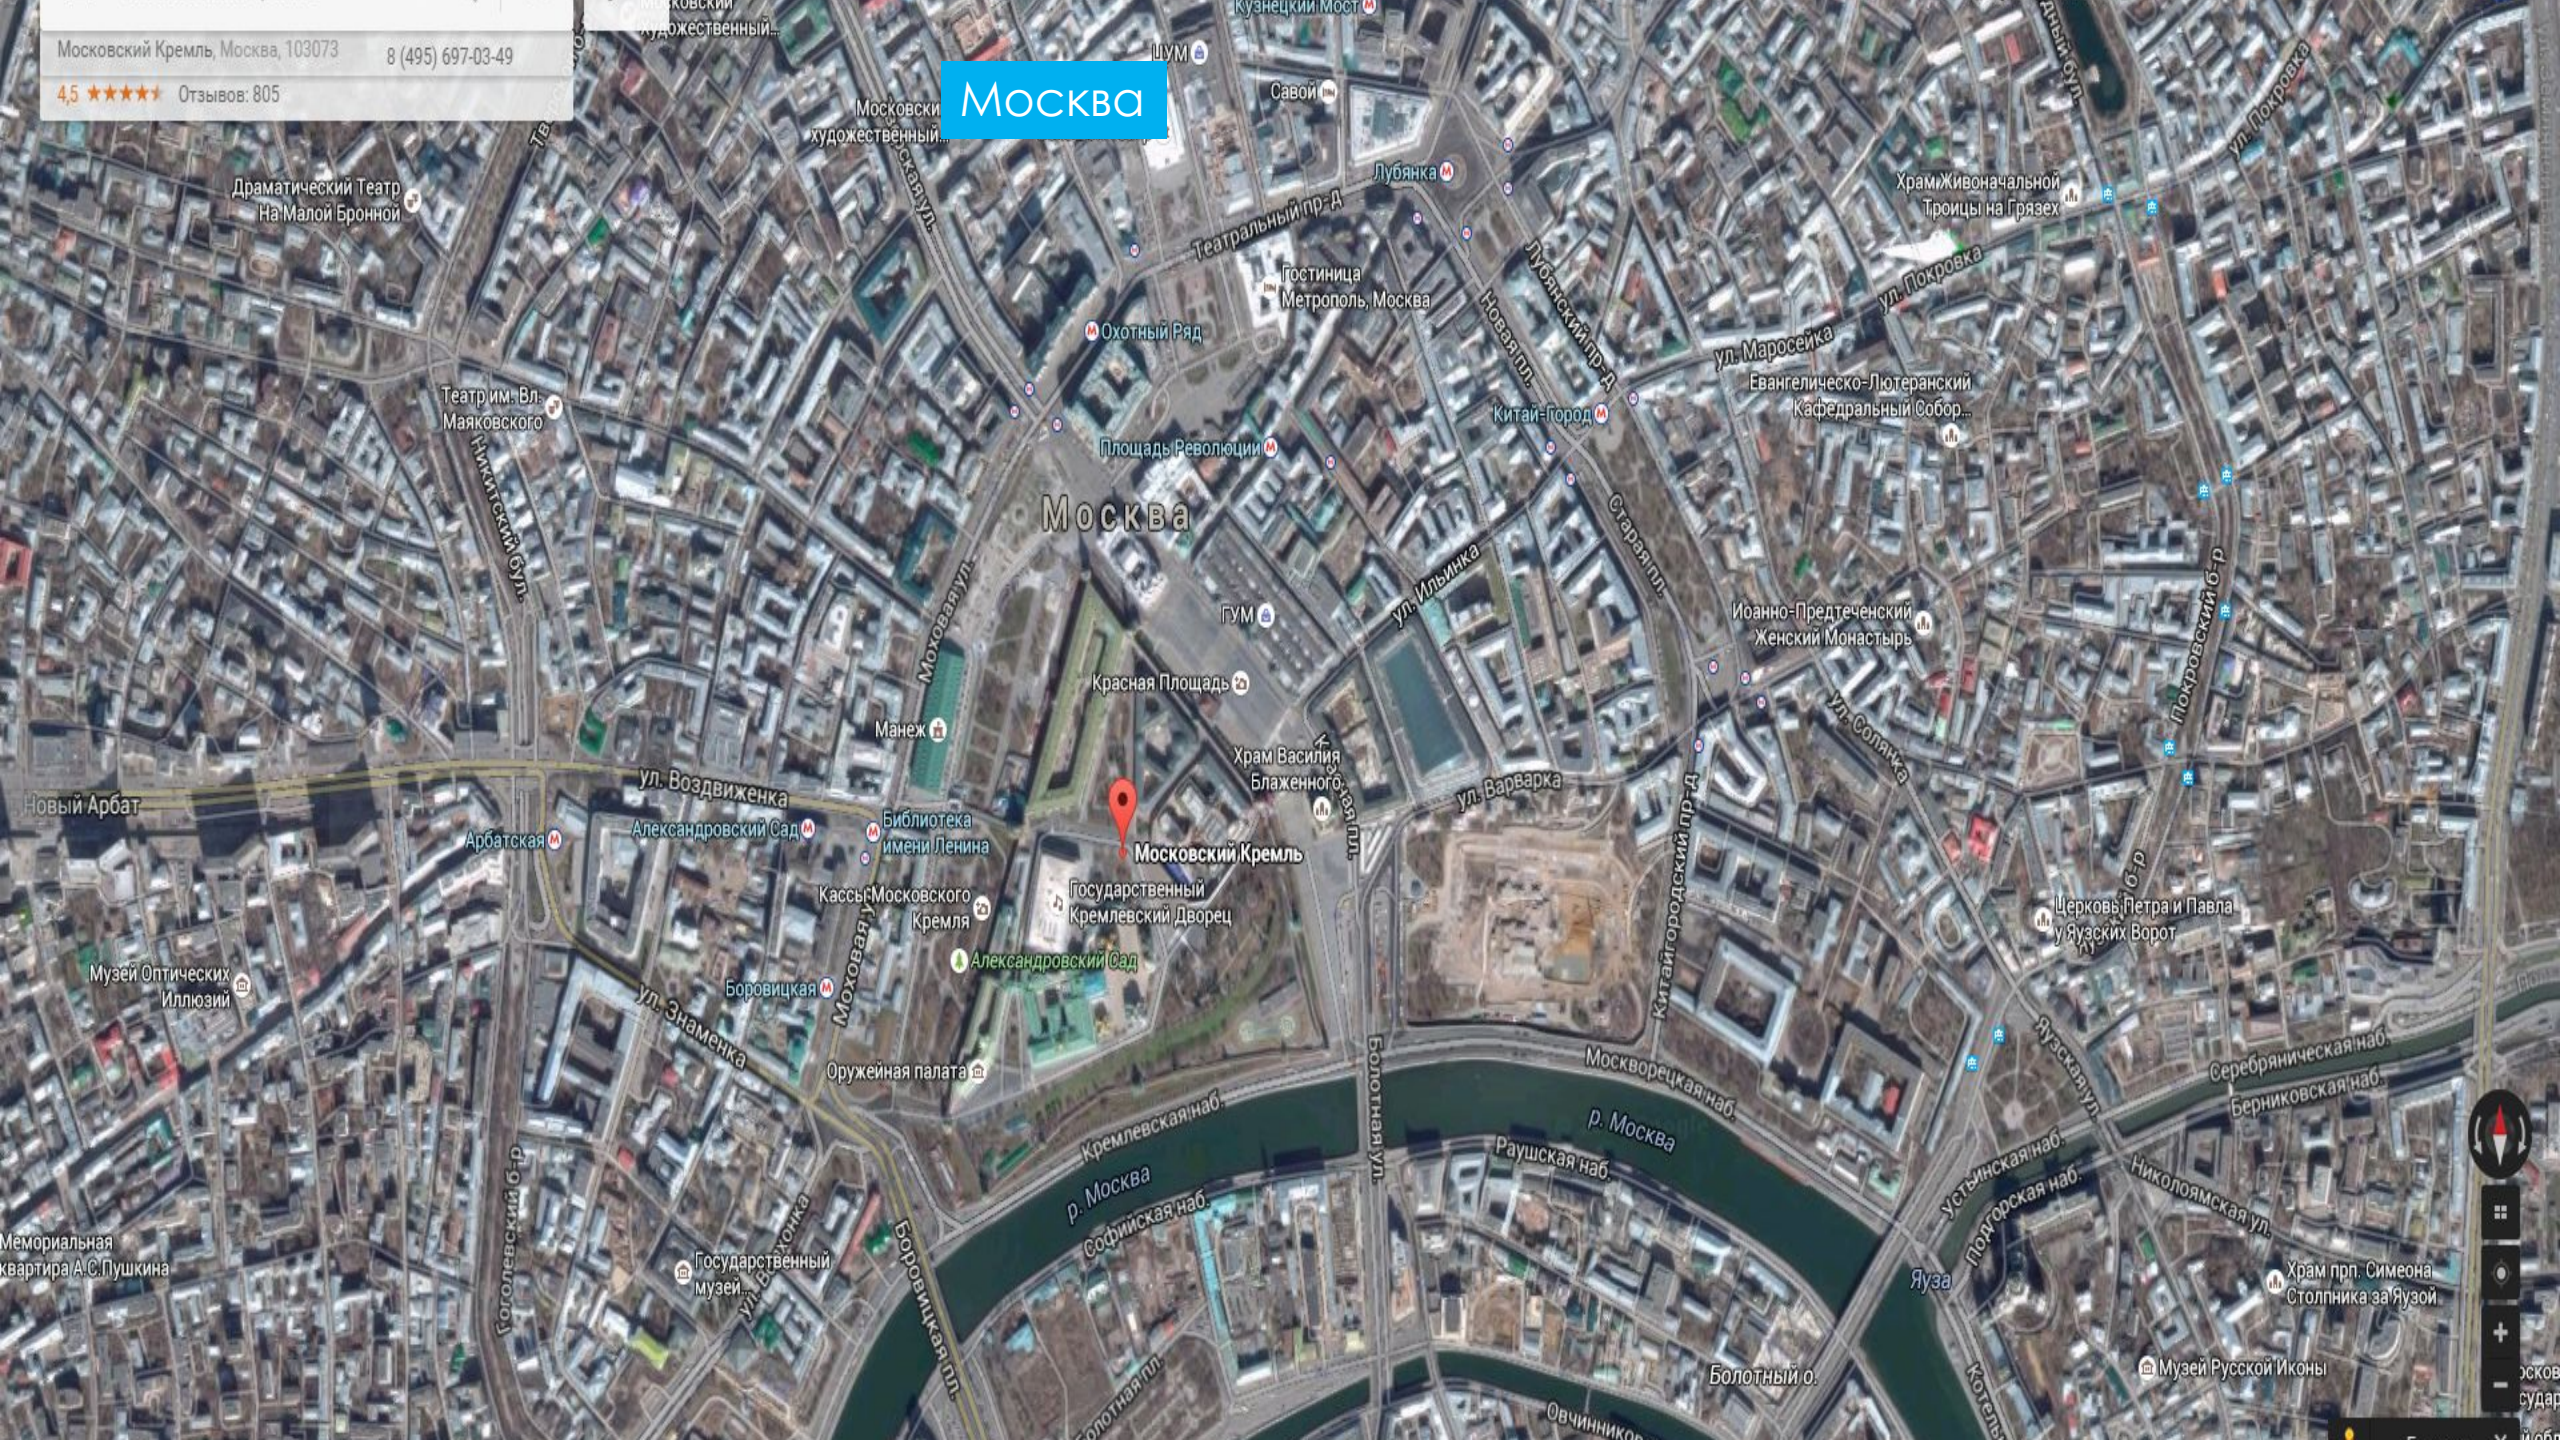

Московский Кремль, Москва, 103073 8 (495) 697-03-49

4,5 ★★★★★ Отзывов: 805

Москва