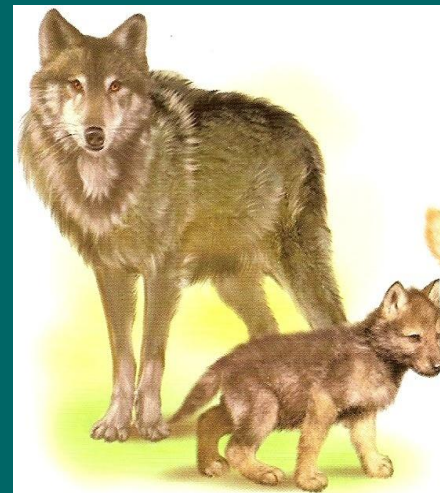

Цепь питания