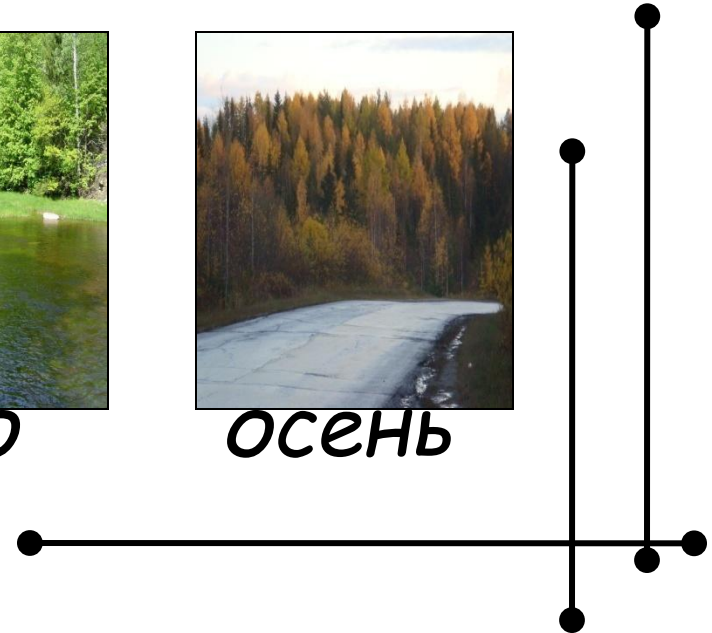

# *Тема: «Леса умеренного пояса»*

- Лес - это природное сообщество.*
- Лес: хвойный(тайга) и лиственный.*
- В умеренном климате резко выражены времена года:*

*Зима*

*Весна*

*Лето*

*Осень*

Михаил Пришвин писал:  
«Мы хозяйева нашей природы, и она  
для нас кладовая солнца с великими  
сокровищами жизни. Рыбе - вода,  
птице - воздух, а зверю - лес и  
горы».