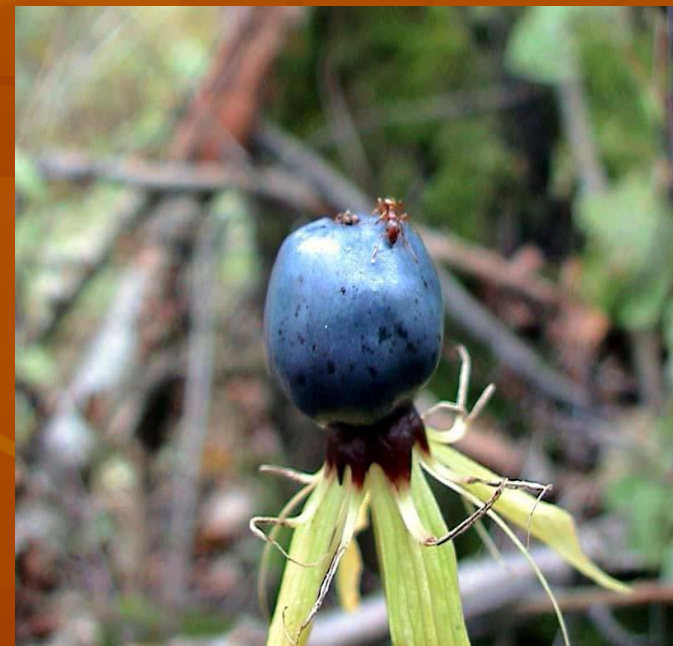


A photograph of a forest with many birch trees and green undergrowth. The text is overlaid on the image in a yellow, bold font.

Урок окружающего мира по теме «Лесные опасности»

(Региональная составляющая
данного урока «Лесные
опасности на Урале»)

Мать-и-мачеха

Научное название – «туссиляго», от латинского «туссис» - кашель.

Медуница

Настой травы уменьшает потоотделение, останавливает кровотечение

Ландыш

Применяют при заболевании сердца

Ромашка

Применяют при зубной боли,
бессоннице, при ангине.

Клевер

Обладает отхаркивающим,
мочегонным свойством

Волчье лыко

ЦВЕТЫ

Вороний глаз

ЯГОДЫ

Гадюка

• Черная форма