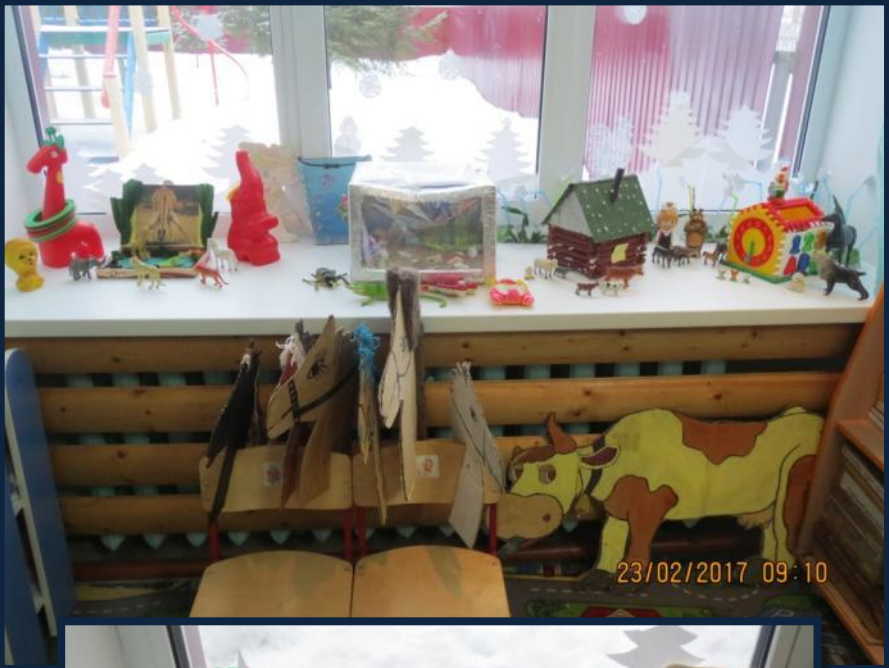

Февраль, 2017

Уголок природы в раздевалке

Глаза боятся, а руки делают

Поделки из соломы и сена

С Масленицей!

Уголок природы в игровой комнате

Игры на подоконнике

Игры, коллекции, гербарии, карточки и материалы в шкафчике

Календарь наблюдений, уголок дежурства, папка исследователей

Стенгазета «Февраль», времена года, плакат «У кормушки», игры с ежиками

Снежинки-балеринки и птички на ветке

Лэпбуки по темам недели

Лэпбук «Во саду ли, в огороде»

A painting of a snowy winter landscape. In the foreground, there are large evergreen trees heavily laden with snow. The ground is covered in a thick layer of snow, with some faint tracks or paths visible. In the background, a line of bare, thin trees stands against a bright, hazy sky. A sunburst or bright light source is visible in the upper center, casting a warm glow over the scene. The overall color palette is dominated by whites, blues, and yellows, creating a serene and cold atmosphere.