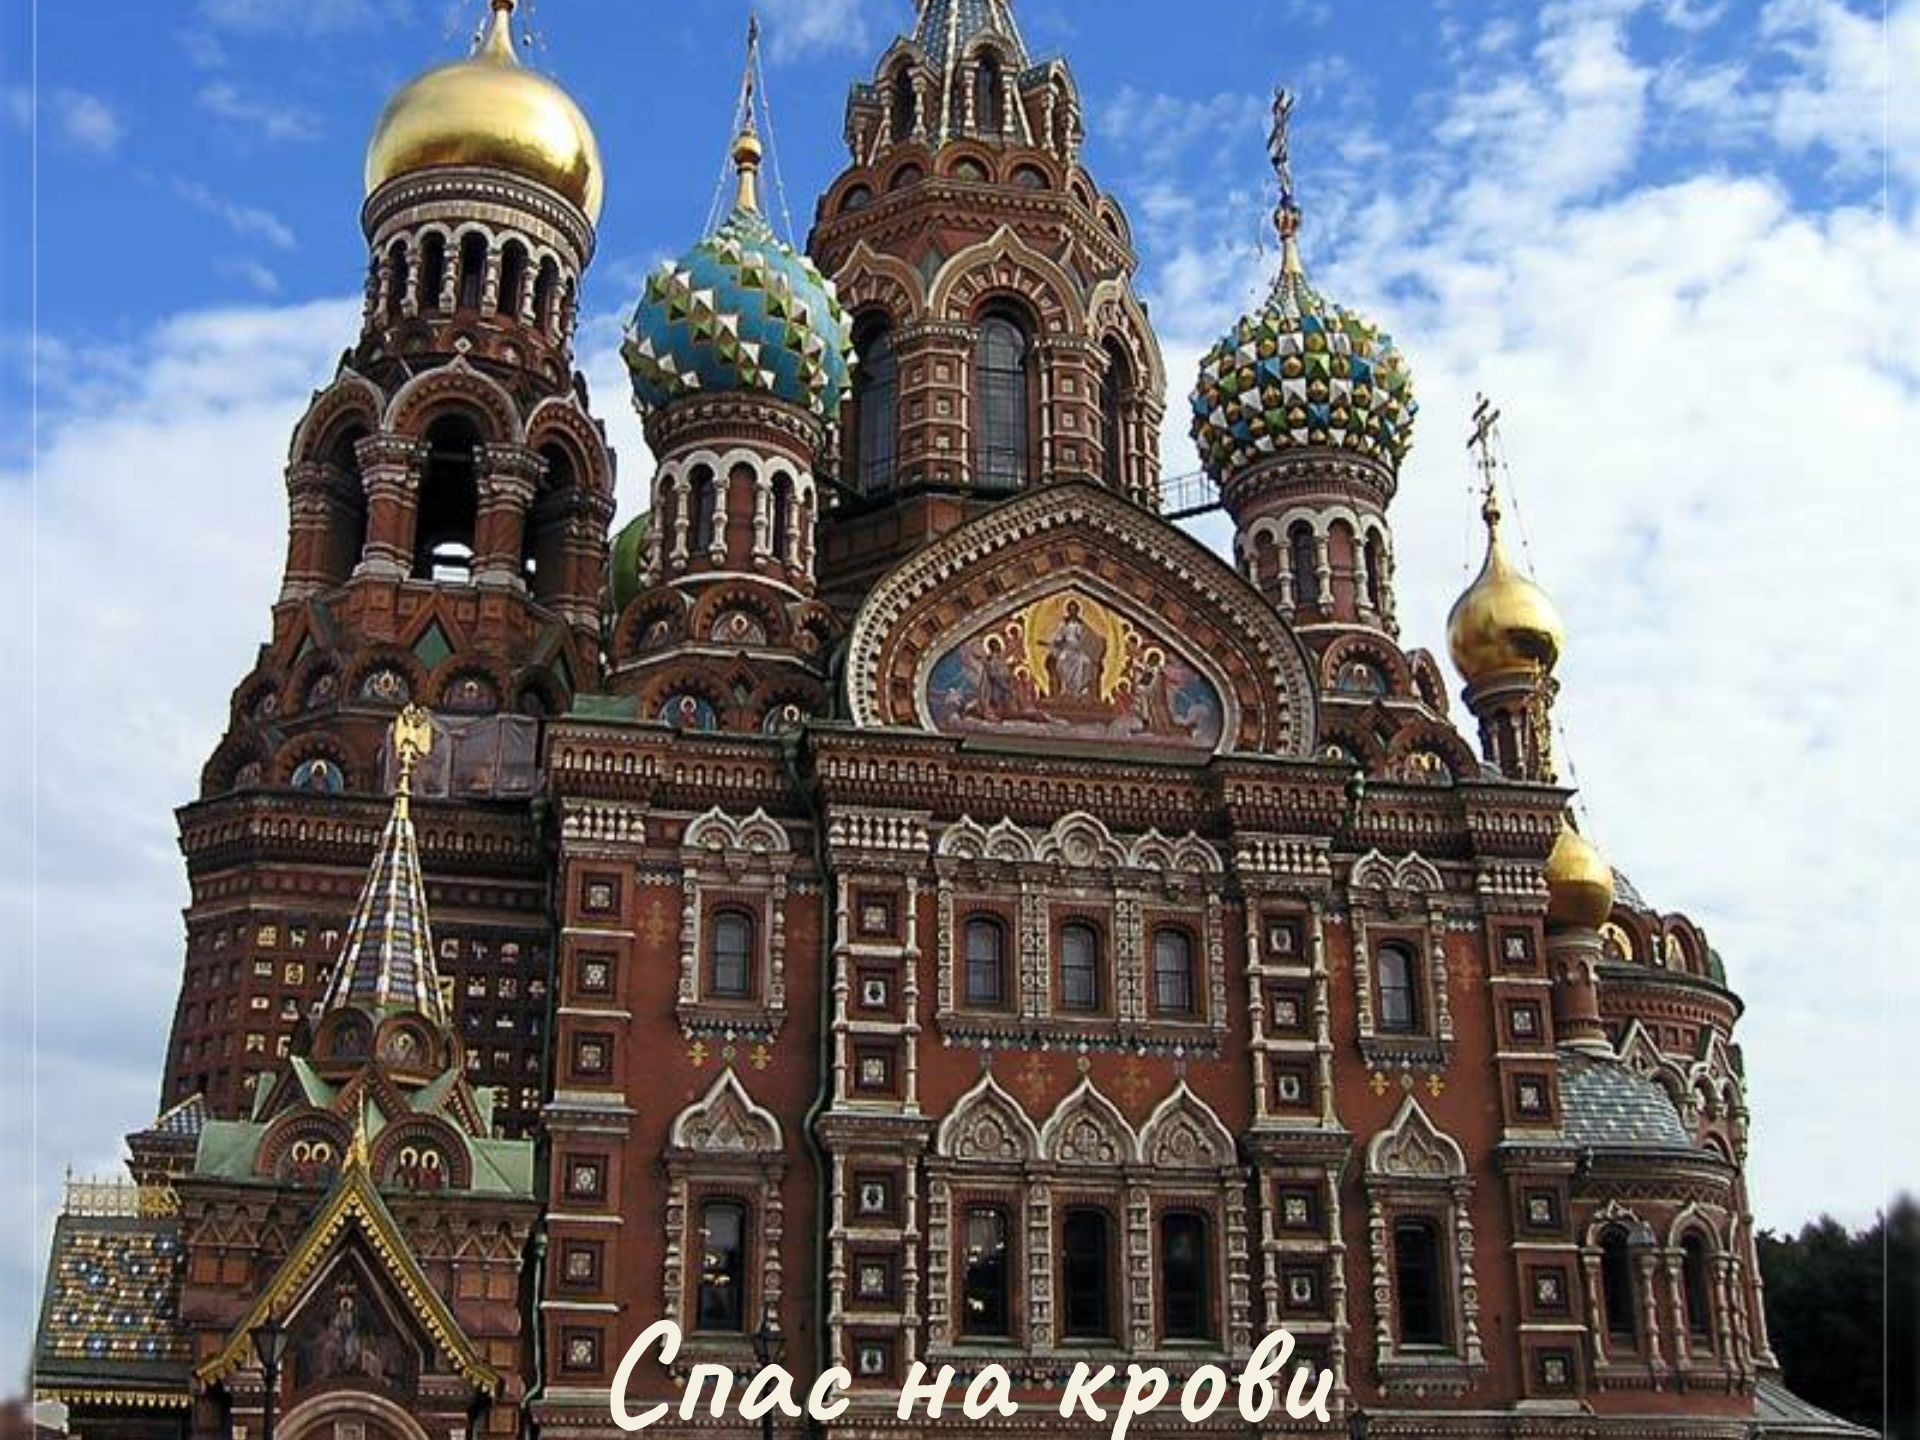

Люблю тебя, Петра творенье...

An aerial photograph of Saint Petersburg, Russia, showing the city's architecture, the Neva River, and the Peter and Paul Fortress. The image is used as a background for the text.

Медный всадник

Казанский собор

Петропавловская крепость

Анцков мост

Спас на крови

ЦИЖИКЪ-ПЫЖИКЪ
появился на свет
19 ноября 1994 года

Родители:
фестиваль «Золотой Остап»
художник Резо Габриадзе
архитектор Слава Буцаев