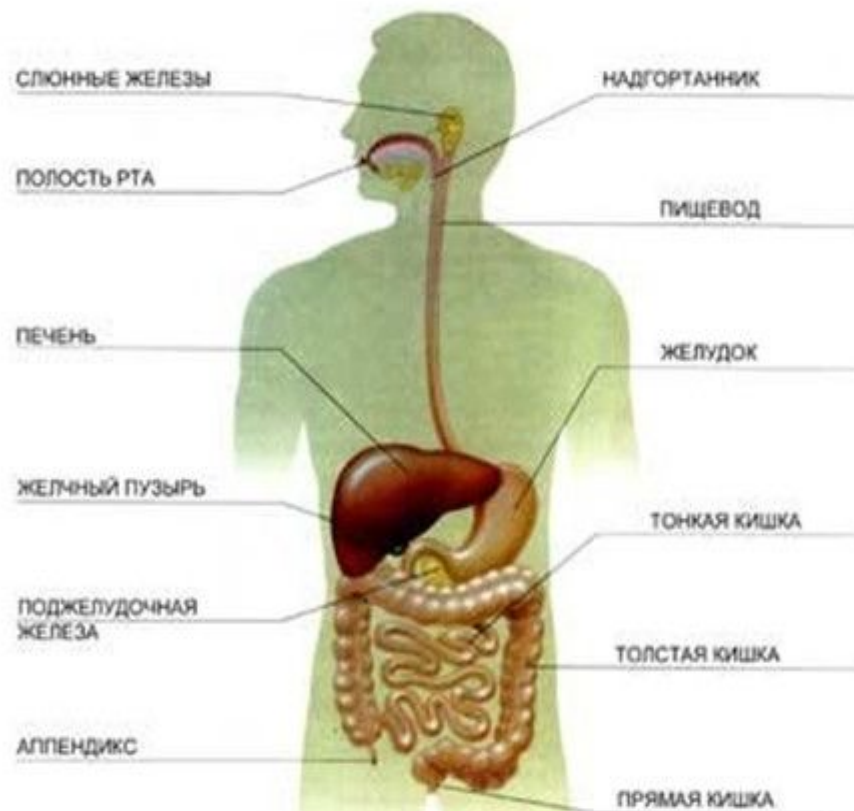

Строение тела человека и его внутренние органы

2 класс

Составил: Павлова Т.П.

Внутреннее строение человека

Сердце

Легкие

В ПОКОЕ

ВДОХ

ВЫДОХ

ТРАХЕИ

ЛЕГКИЕ

ДИАФРАГМА

Желудок

Пирамида питания

Кишечник

Печень

Подумай и соедини

Сердце		С его помощью мы дышим
Печень		Приводит кровь в движение
Легкие		Перерабатывает пищу
Кишечник		Обезвреживает некоторые вредные вещества
Желудок		Служит для выведения из организма вредных веществ