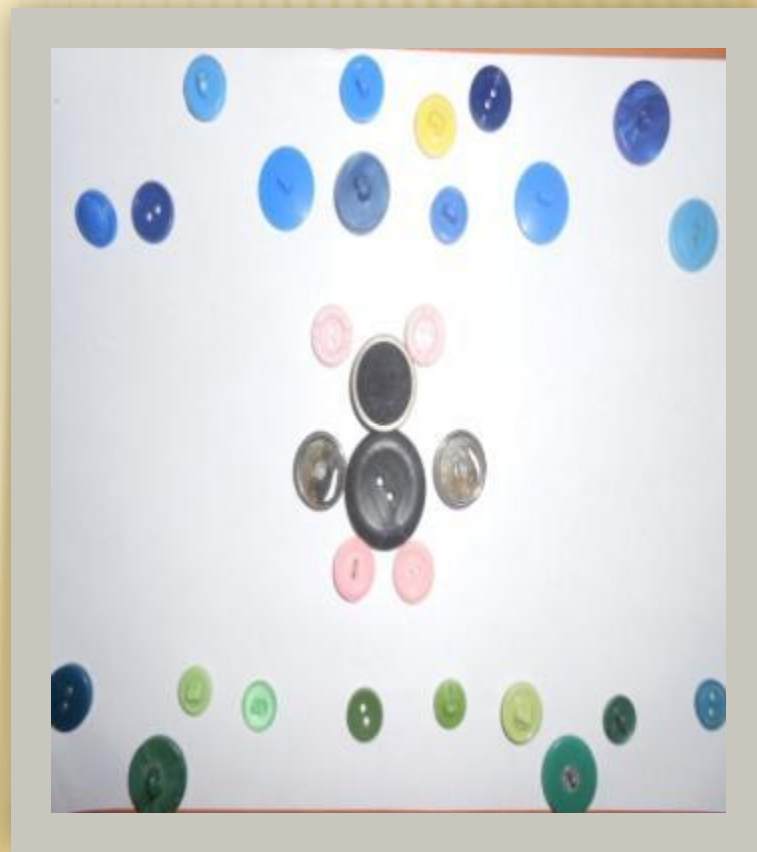

РАБОТЫ ДЕТЕЙ