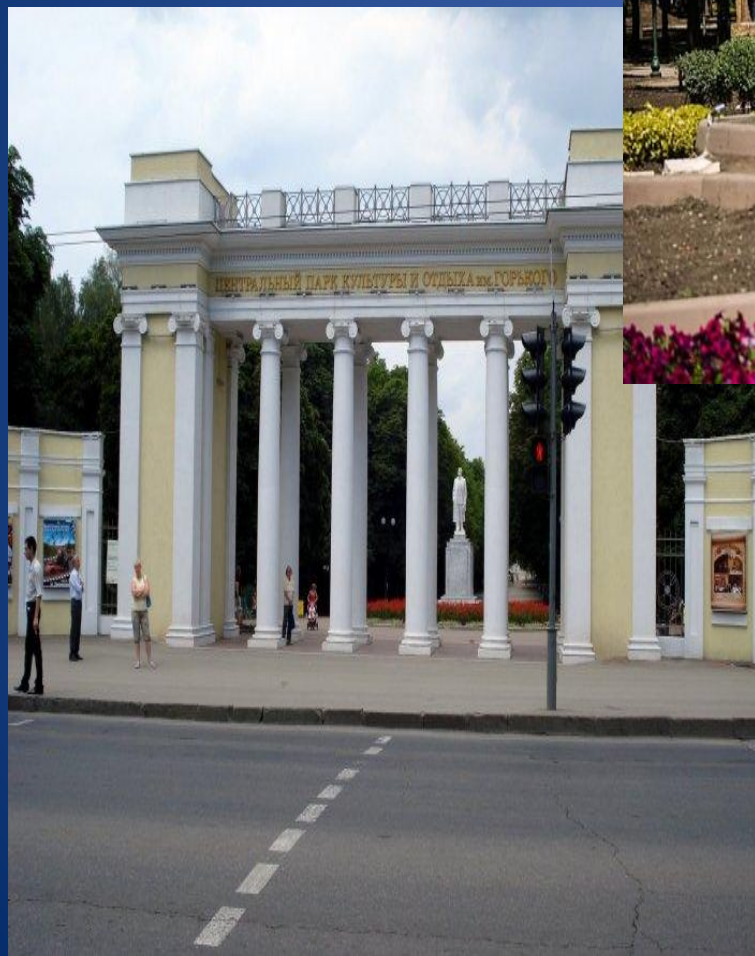


An aerial photograph of a city, likely Kharkiv, showing a dense urban landscape with numerous buildings, green spaces, and a prominent river or canal. The image is slightly blurred, emphasizing the text overlay. The text is in a large, bold, red font with a slight shadow effect.

Харківський цирк

Транспорт міста

Майдан Свободи

Держпром

Центральний парк розваг

Сад Шевченко

Памятник Т.Г.Шевченко

Південний залізничний вокзал

Мала Південна залізниця

information.kh.ua

Меморіал слави “ Батьківщина – мати”

Стадіон Металіст

Зоопарк