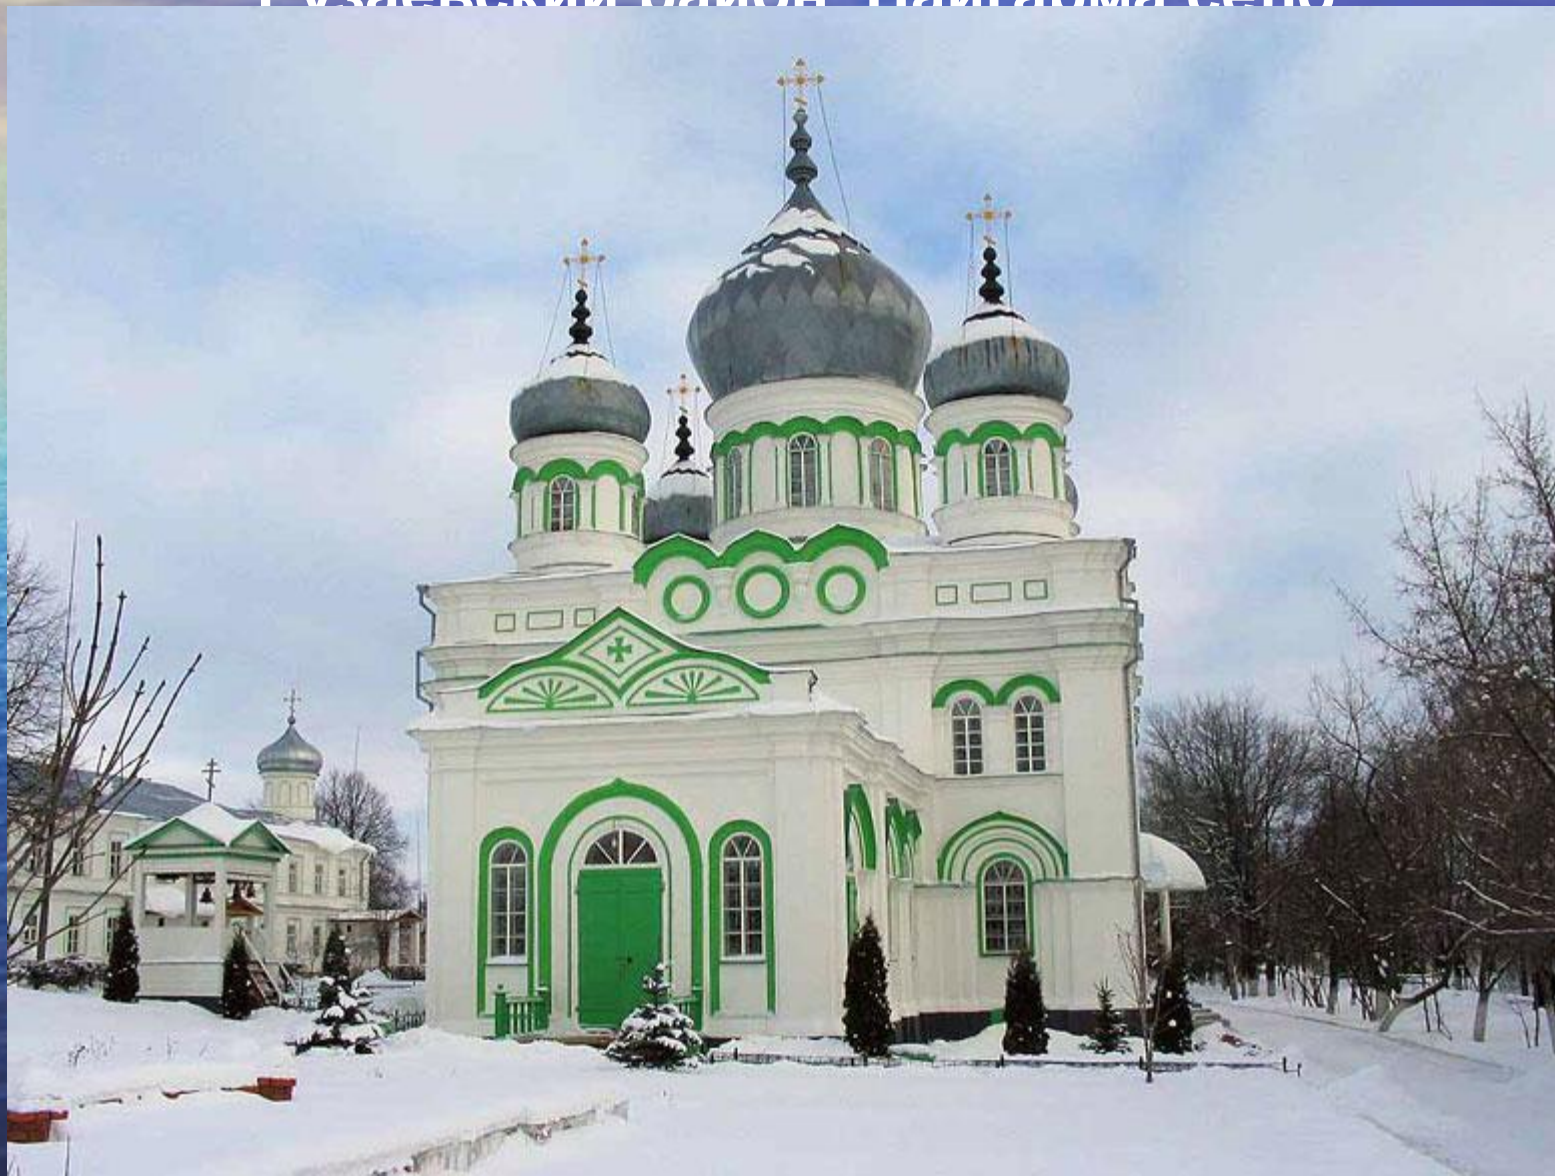

**Параскево-Вознесенский женский общежительный
монастырь.
Успенский храм.
Рузаевский район Пайгарма село**