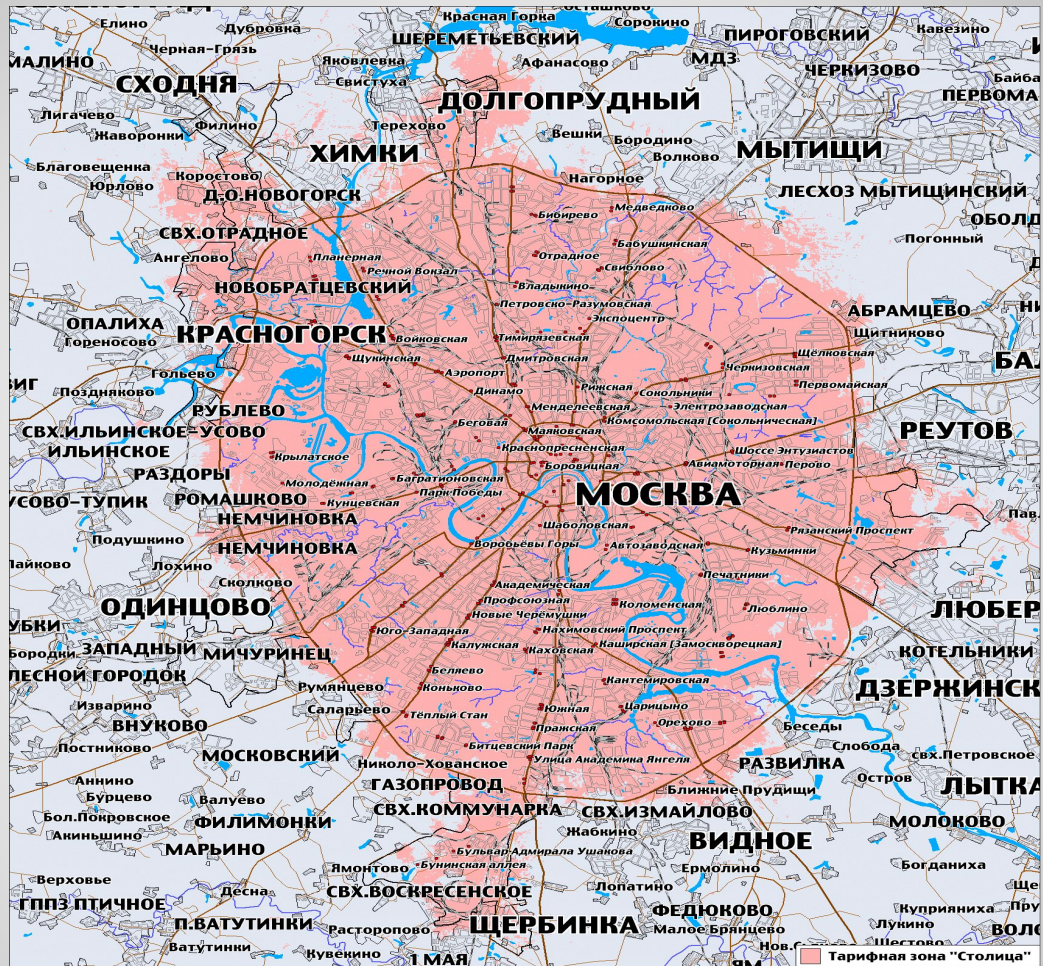

Московская область

Природоведение 4 класс

Карта Московской области

Рельеф Московской области

Карта рек и озёр

Москва-река

Рыболовные дневники — FION.RU

Реки

Полезные ископаемые

Добыча торфа

Фосфоритные рудники в Воскресенске

**Известняк, торф, фосфориты,
солиглины, песок – добывают на
территории области**

Бородино

Кусково

**Мемориал в Снегирях
Храм в Малых Вязёмах**