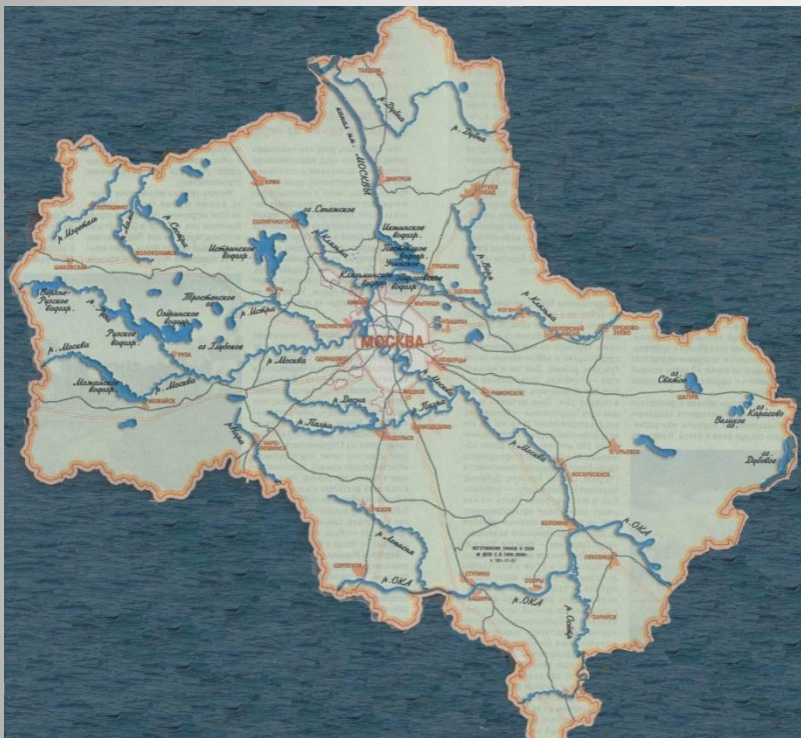

Московская область

Природоведение 4 класс

Карта Московской области

Рельеф Московской области

Карта рек и озёр

Москва-река

Рыболовные дневники — FION.RU

Реки

Полезные ископаемые

Добыча торфа

Фосфоритные рудники в Воскресенске

**Известняк, торф, фосфориты,
солиглины, песок – добывают на
территории области**

Бородино

Кусково

**Мемориал в Снегирях
Храм в Малых Вязёмах**

**Достопримечательности
Московской области**

- 1) Загрязнение воздуха;
- 2) Загрязнение воды;
- 3) Загрязнение почвы;
- 4) Шум;
- 5) Твёрдые бытовые отходы;
- 6) Неблагоприятный микроклимат улиц.

Экологические проблемы Московского региона

**Москва настоящая и
будущая!**

**В Москве 103 свалки и только 3
мусороперерабатывающих
завода!**

Всё живое в опасности!

Сбережём свой край!

Спасибо за внимание!