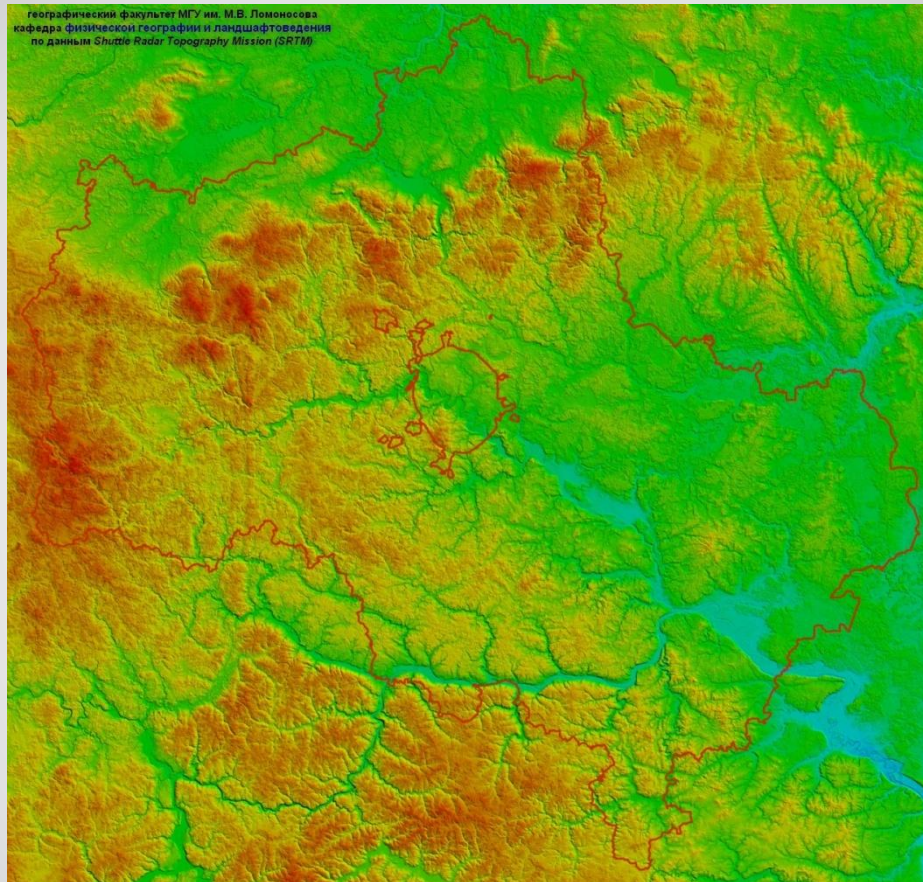

Московская область

Природоведение 4 класс

Карта Московской области

Рельеф Московской области

Карта рек и озёр

Москва-река

Рыболовные дневники — FION.RU

Реки

Полезные ископаемые

Добыча торфа

Фосфоритные рудники в Воскресенске

**Известняк, торф, фосфориты,
солиглины, песок – добывают на
территории области**

Бородино

Кусково

**Мемориал в Снегирях
Храм в Малых Вязёмах**