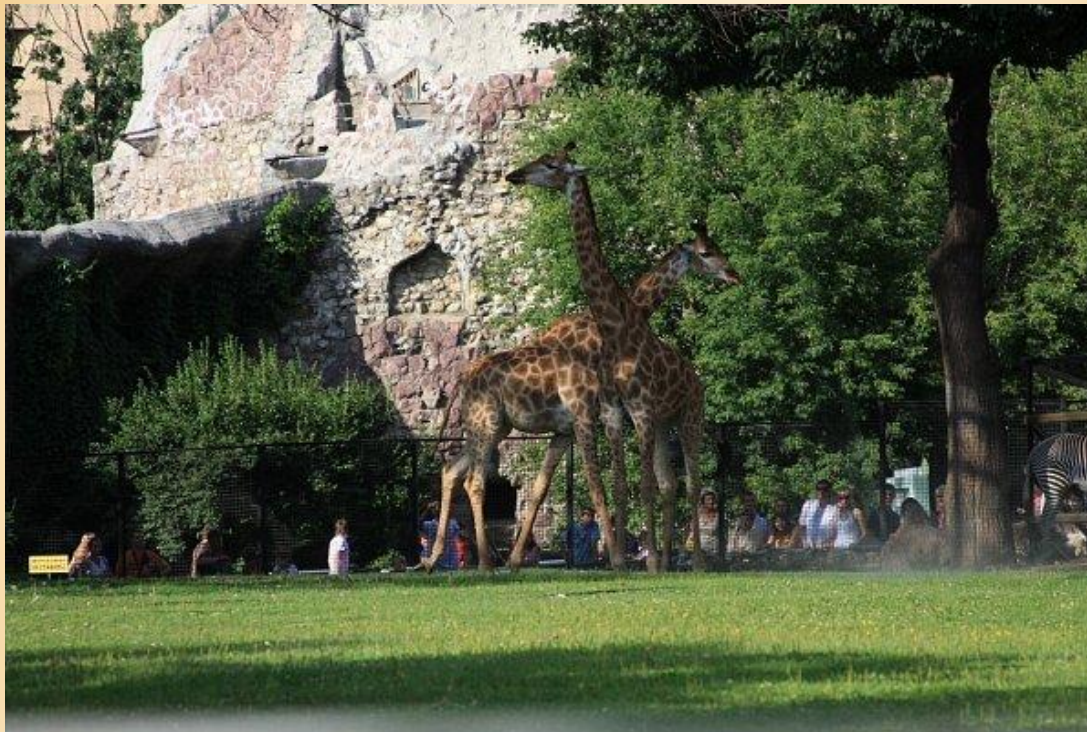

# \*МОСКОВСКИЙ ЗООПАРК

Алексеева Елена Владимировна  
МБОУ СОШ №22 с.Обильного

**Главный вход в зоопарк**

Озеро парка

**Переход во вторую часть парка**

**Здесь можно отдохнуть, посидеть на лавочке в тени деревьев**

**Центральная аллея зоопарка**

**Вольеры для животных**

**Белым медведям комфортно на льдинах в любое время года**

**Моржам и тюленям созданы привычные условия**

**А у жирафов своя территория**

**В слоновнике уютно слонам**

**Зебры в тени деревьев дремлют беззаботно**

**С ними гуляют страусы**

\* А вот и царь зверей - лев

**Фламинго - украшение зоопарка**

**Вот так спокойно зверям в зоопарке**