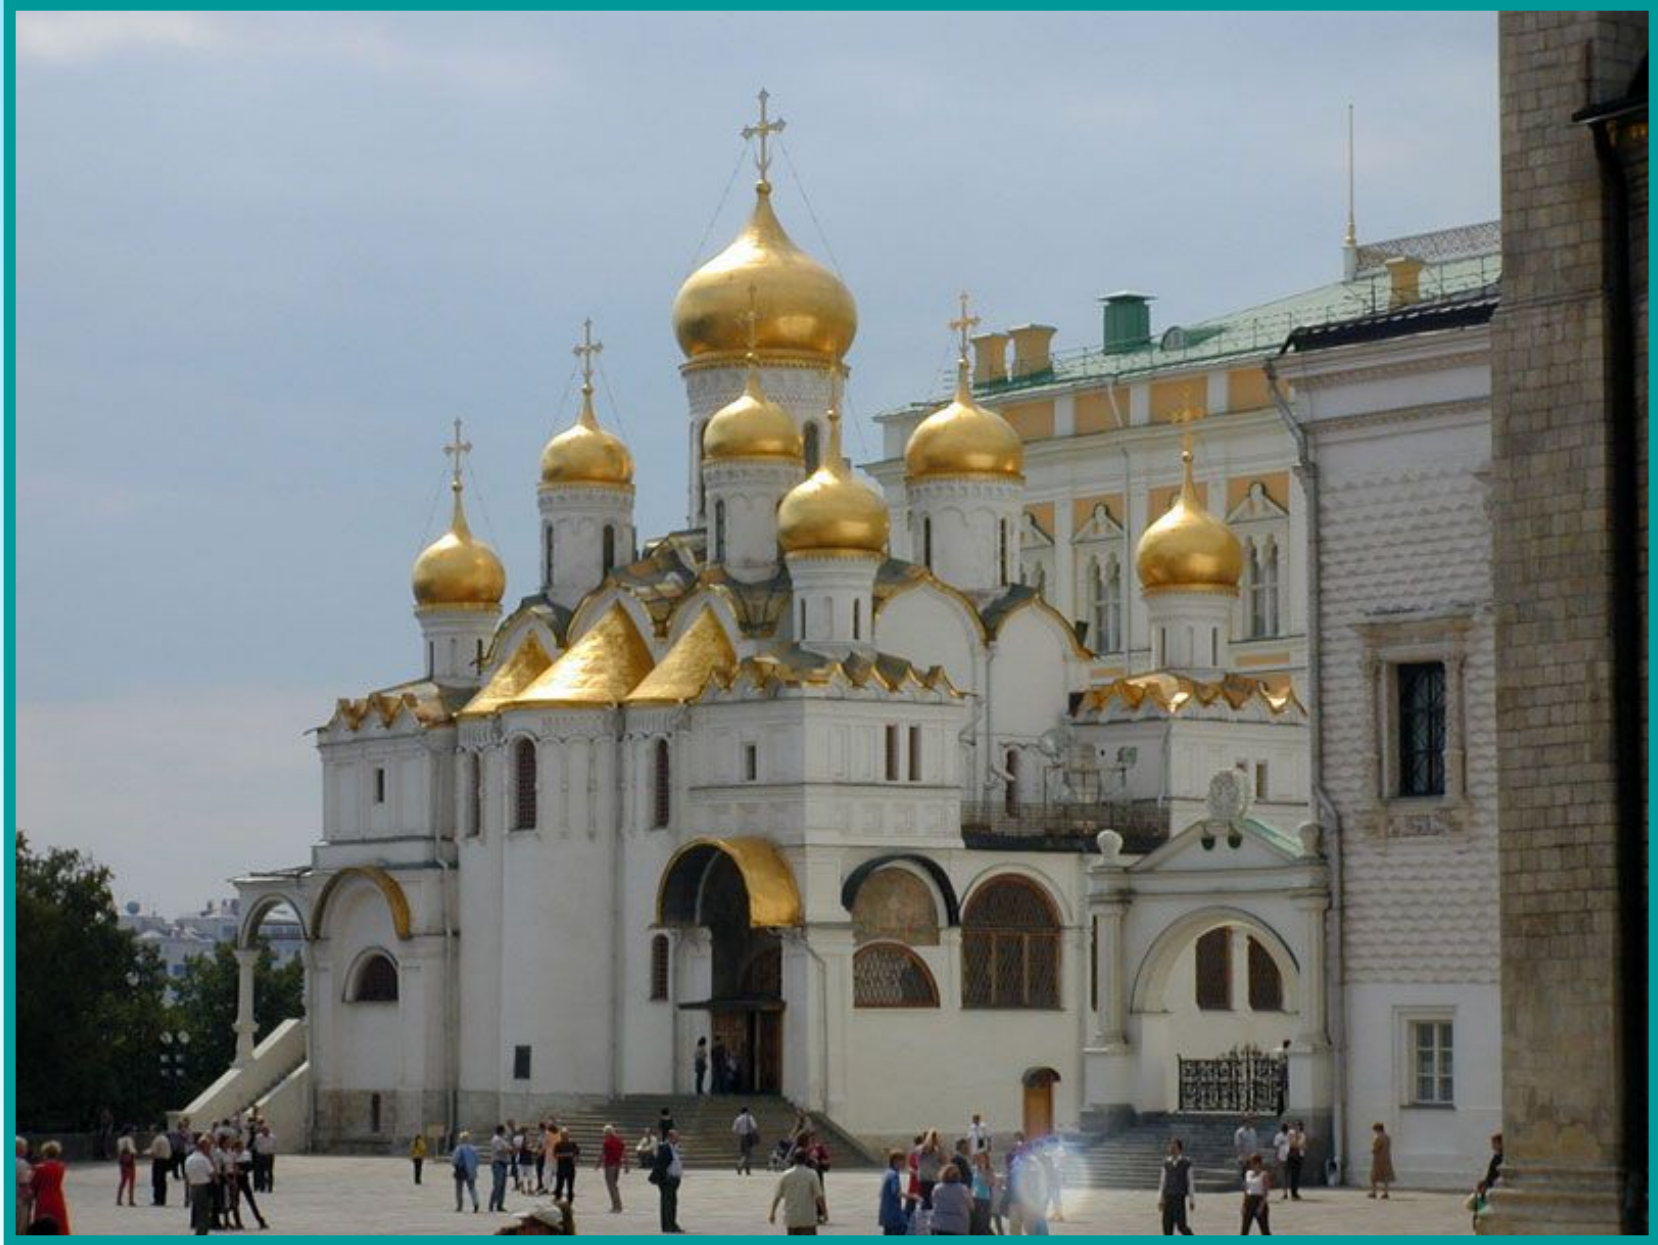

A scenic view of the Moscow Kremlin and the Moskva River under a cloudy sky. The Kremlin's red brick walls and towers are visible on the right, with several golden domes of churches in the background. The Moskva River flows in the foreground, and a few cars are parked along the riverbank.

# Москва-река

**Красная площадь**

# Резиденция Правительства России

**Кремлёвские  
куранты на Спасской  
башне - главные  
часы России**

**Храм Василия Блаженного**

**Большой театр**

**Останкинская  
башня**

**Храм Христа Спасителя**

**Благовещенский собор**