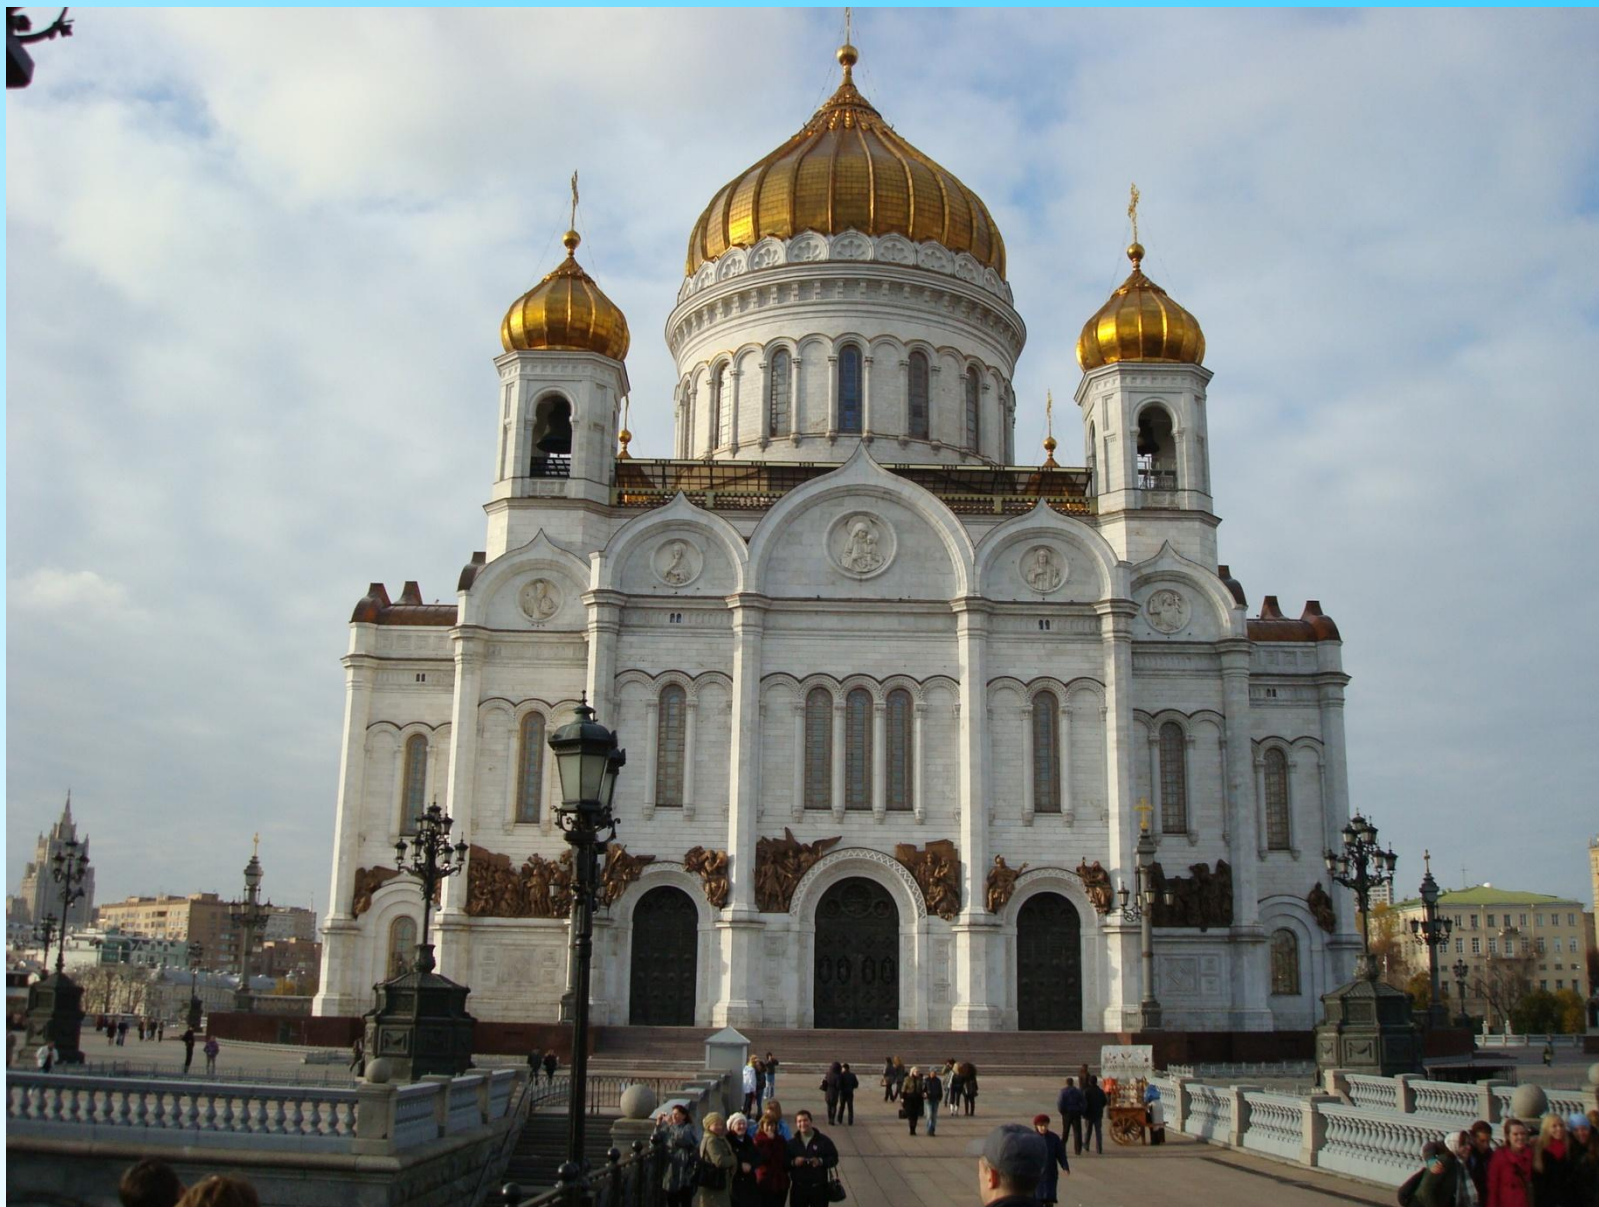

A scenic view of the Moscow Kremlin and the Moskva River under a cloudy sky. The Kremlin's red brick walls and towers are visible on the right, with several golden domes of churches in the background. The Moskva River flows in the foreground, and a few cars are parked along the riverbank.

# Москва-река

**Красная площадь**

# Резиденция Правительства России

**Кремлёвские  
куранты на Спасской  
башне - главные  
часы России**

**Храм Василия Блаженного**

**Большой театр**

**Останкинская  
башня**

**Храм Христа Спасителя**

**Благовещенский собор**