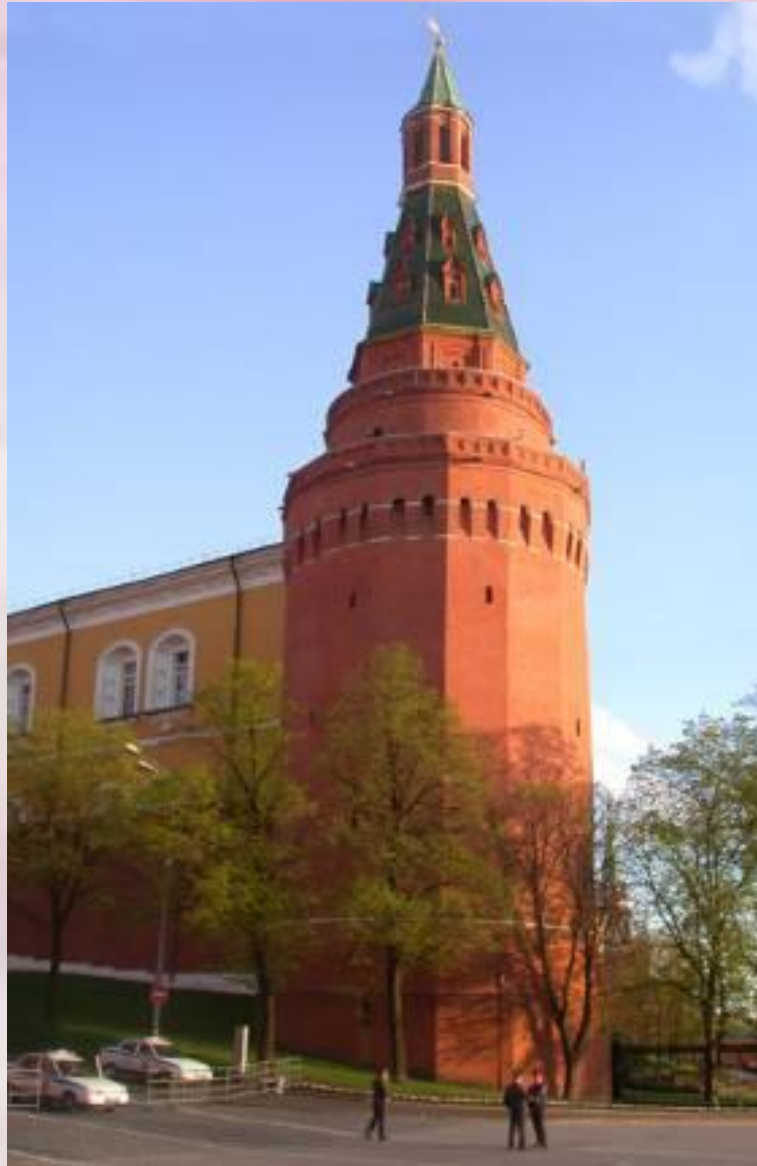

Арсенальная