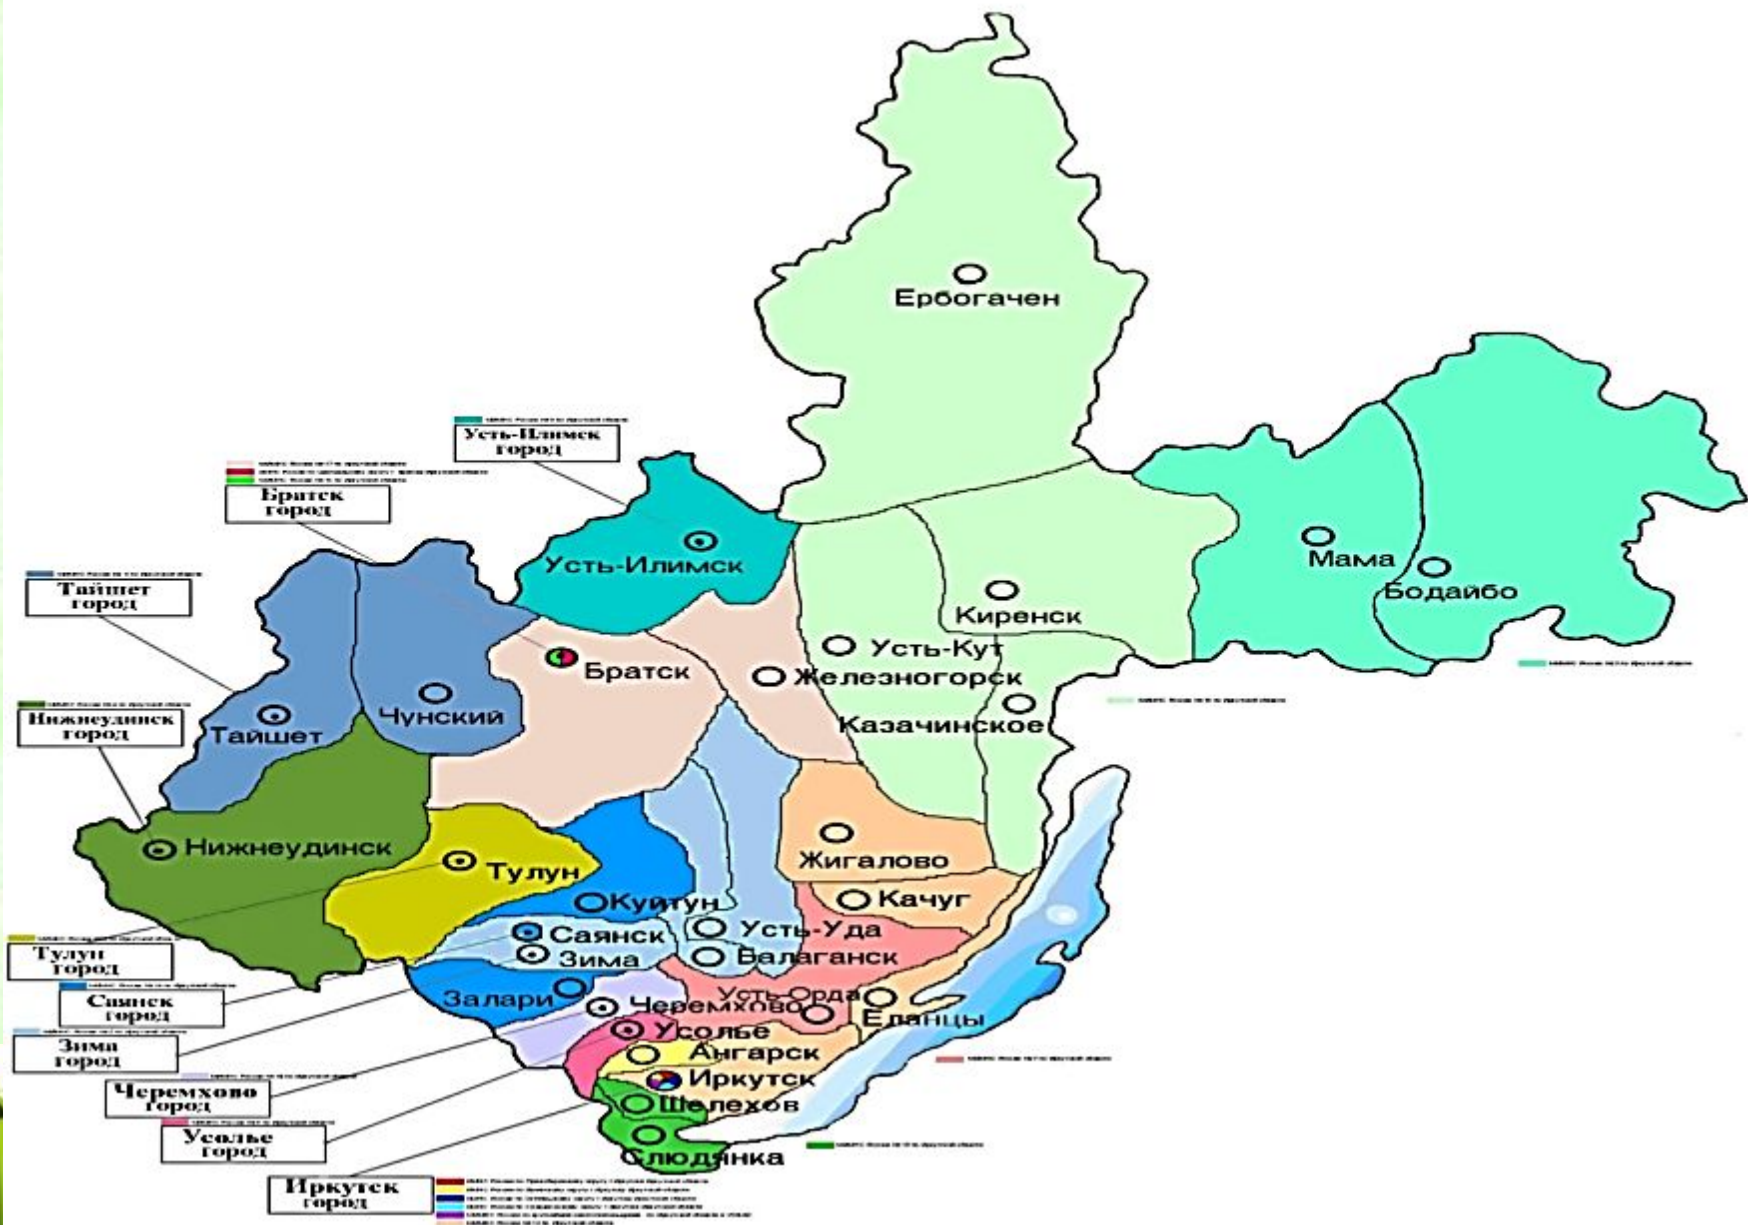

ЖИВОТНЫЙ МИР МОРСКИХ ПОБЕРЕЖИЙ

- Толки
- Моржи
- Нали
- Нотки

... Массовые гнездовые морские птицы - "птицы базаров" (кайры, чайки, баклан)

— Ключевая граница распространения белого медведя

ИРКУТСКАЯ ОБЛАСТЬ

- 1 - Усть-Ордынский Бурятский АО
- 2 - Агинский Бурятский АО

Иркутск

Саянск

Братск

Ангарск

Усолъе-Сибирское

Усть-Илимск