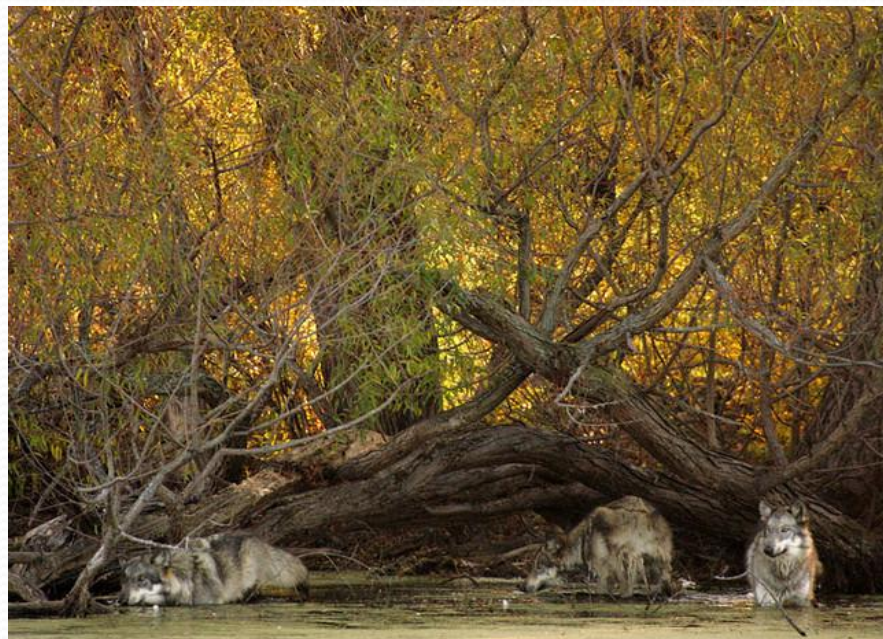

A lush forest scene with a stream flowing through ferns and moss-covered rocks. The stream is the central focus, surrounded by dense green vegetation. The background shows tall, thin trees, suggesting a deep forest. The overall atmosphere is serene and natural.

Лесные

жители

Медведь

Что у медведя на обед?

Волк

Что у волка на обед?

Лиса

Что у лисы на обед?