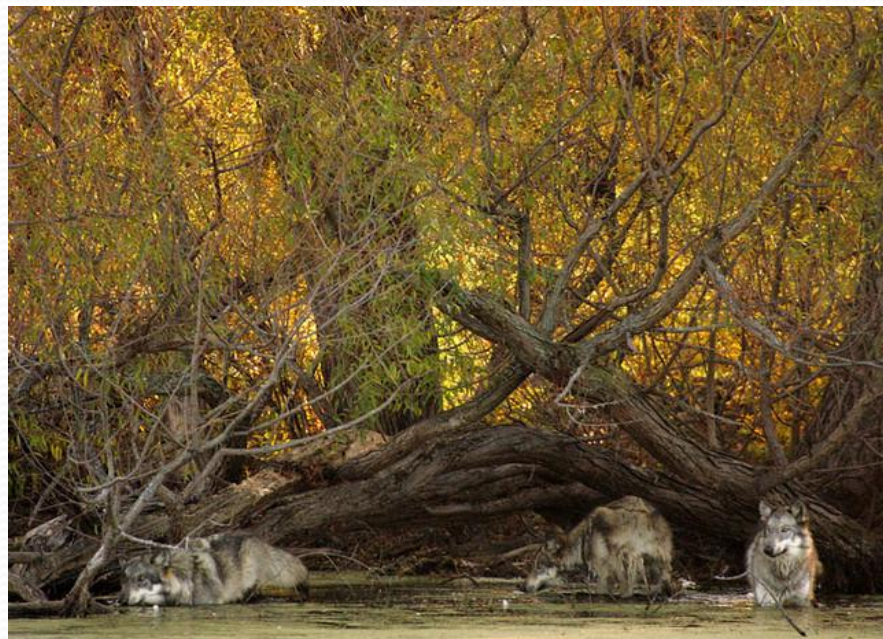

A lush, green forest scene featuring a stream flowing through a dense thicket of ferns and moss-covered rocks. Tall, slender trees are visible in the background, creating a misty atmosphere. The overall scene is vibrant and detailed, capturing the essence of a healthy, old-growth forest.

Лесные *жители*

Медведь

Что у медведя на обед?

Волк

Что у волка на обед?

Лиса

Что у лисы на обед?

Заяц