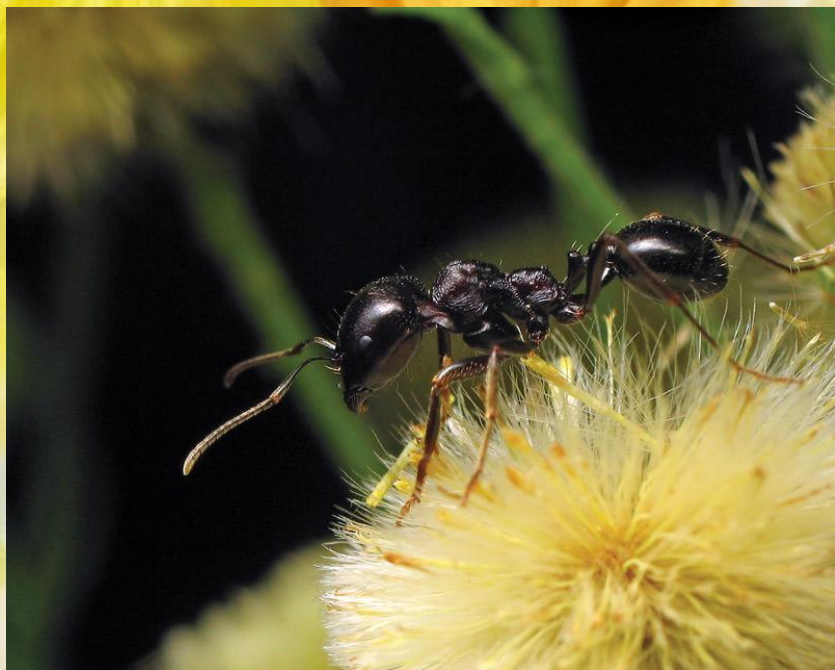

# Муравьи

**Муравьи знакомы каждому человеку. Они распространены повсеместно, кроме Антарктиды и Крайнего Севера.**

**Известно около 10 тыс. видов этих насекомых.**

Размеры тела их бывают от 8 до 30 мм.

Æ

**Окраска от светло-жёлтой до чёрной. У большинства видов развиты ядовитые железы, выделяющие муравьиную кислоту.**

**Их сообщества устроены сложнее, чем у пчёл, семьи насчитывают до 1 млн. особей.**

**У них есть и свои пастбища. Они выводят тлей и доят их.**

**Питаются эти насекомые беспозвоночными животными, нектаром цветов, грибами, семенами растений и выделением тлей.**