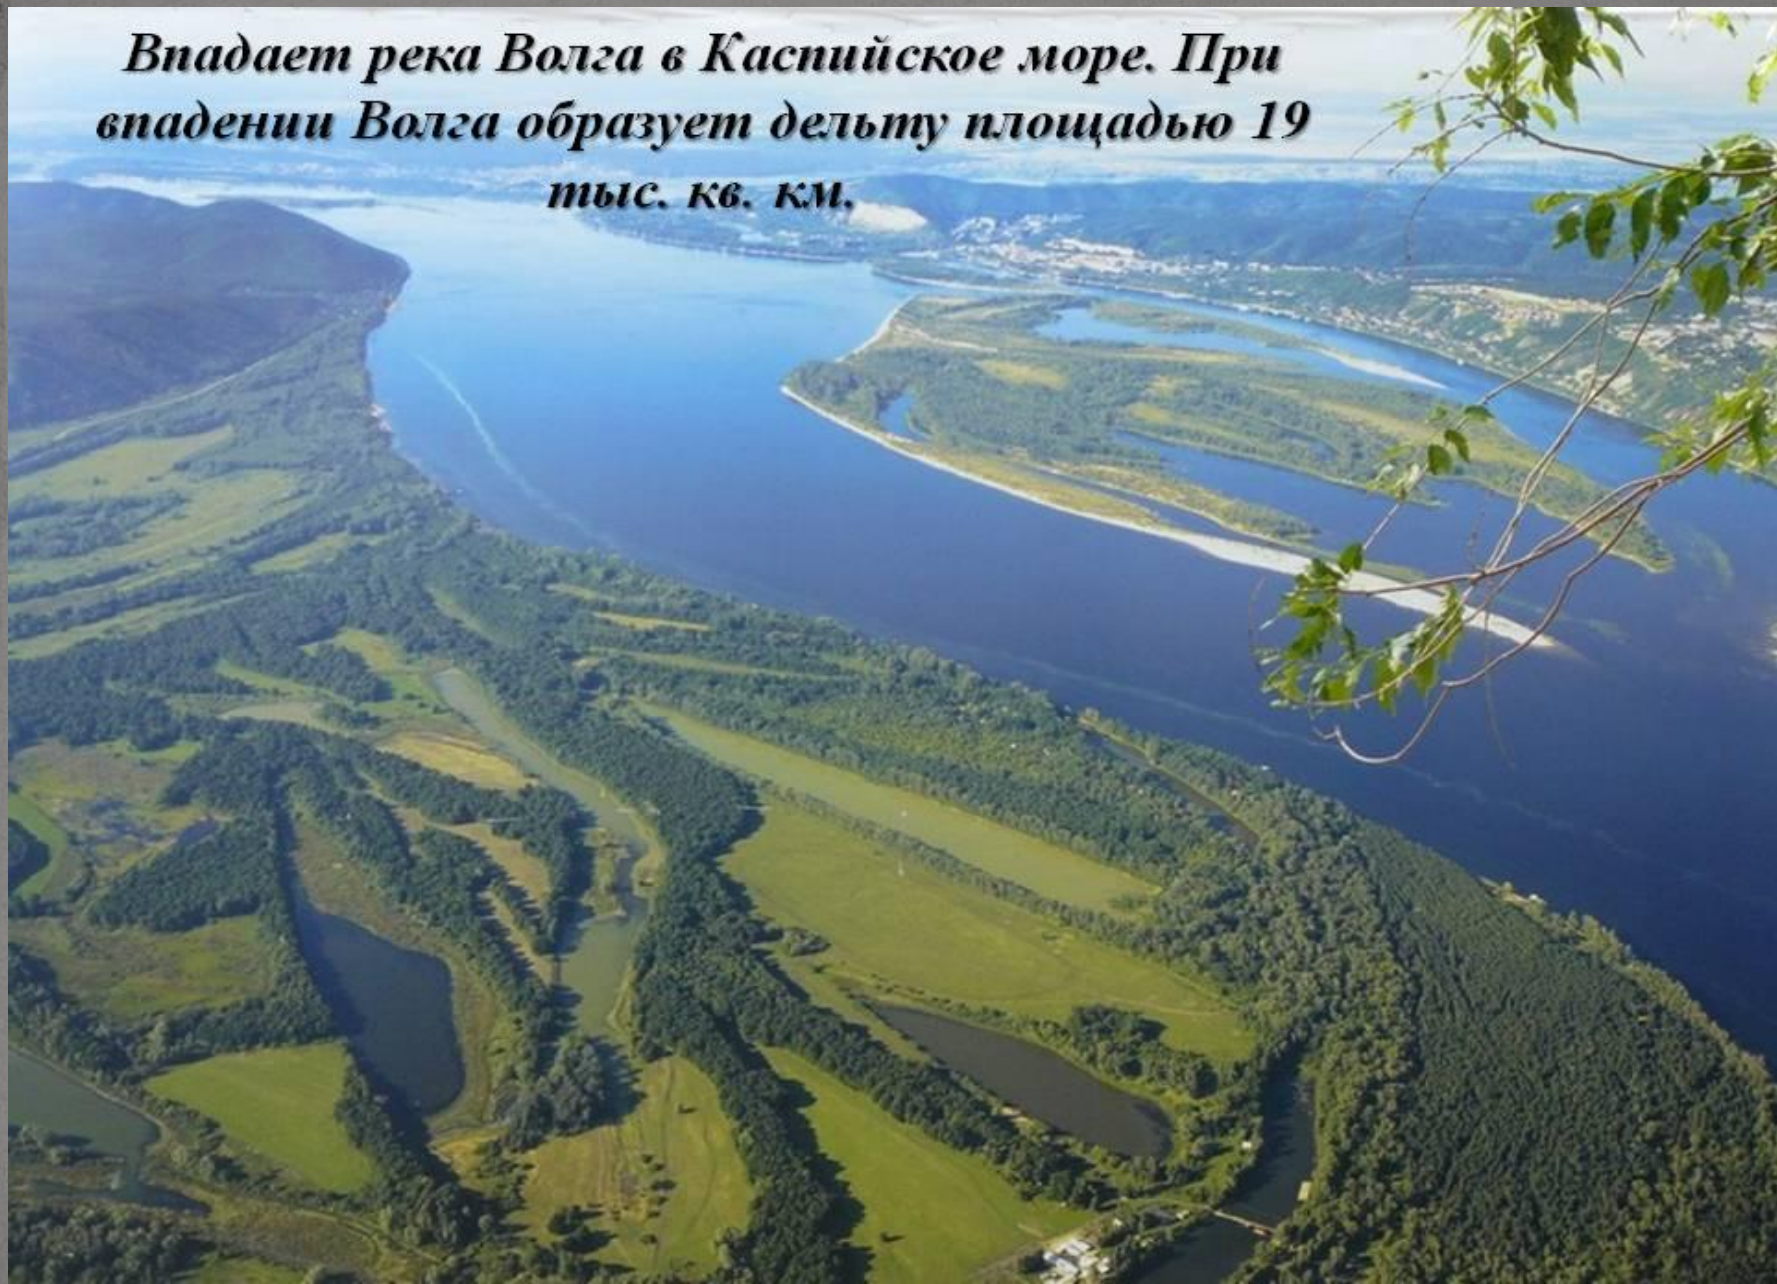

Фотогалерея
www.pugachjov.ru

*Впадает река Волга в Каспийское море. При
впадении Волга образует дельту площадью 19
тыс. кв. км.*

САРАТОВ

1590 год