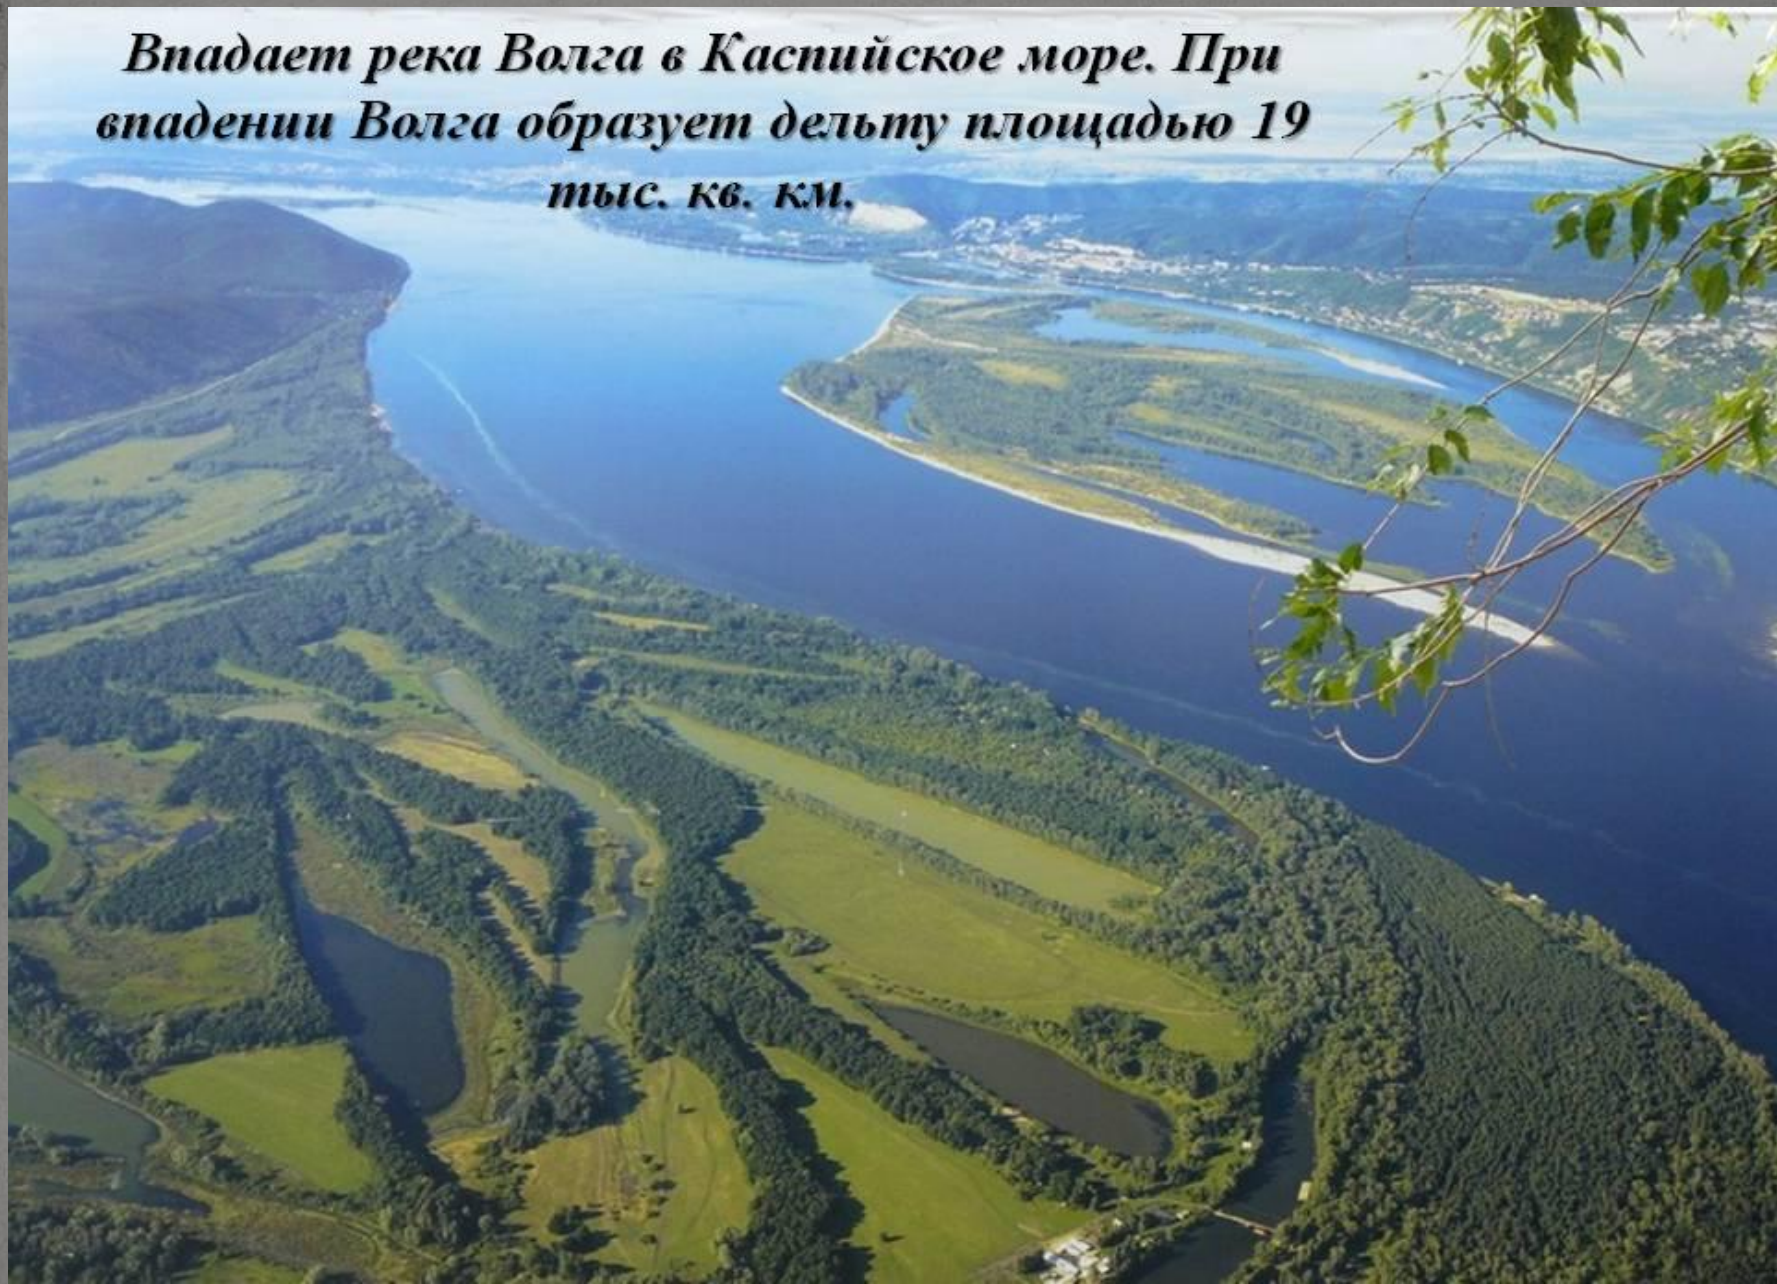

Фотогалерея  
[www.pugachjov.ru](http://www.pugachjov.ru)

*Впадает река Волга в Каспийское море. При  
впадении Волга образует дельту площадью 19  
тыс. кв. км.*

САРАТОВ

1590 год