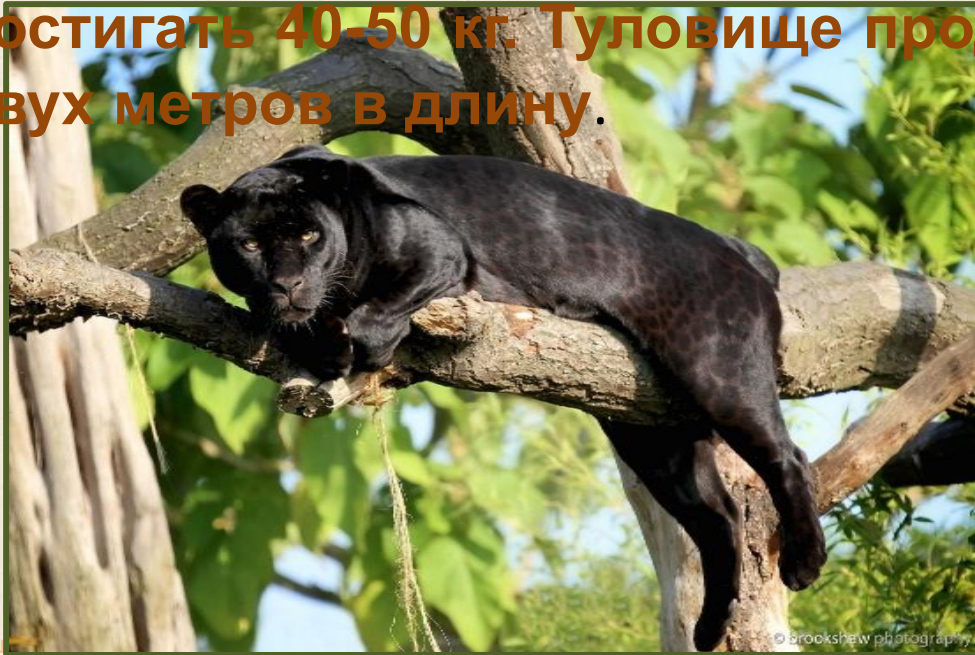

Пантер

Визитной карточкой всякой пантеры является ее фирменный чёрный окрас. Хотя если присмотреться к пантере более внимательно, то можно заметить, что шерсть ее покрыта темными пятнами разных оттенков. Пантеры являются крупными хищниками, вес пантеры может достигать 40-50 кг. Туловище продолговатое и достигает до двух метров в длину.