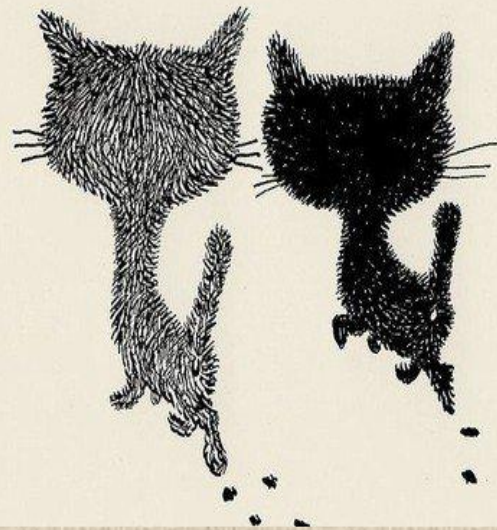

# Гепард

Практически все виды гепардов являются достаточно крупными и мощными хищными животными, длина тела которых достигает почти 1.5 метра, при весе более 60 килограммов. Длина хвоста также не маленькая и составляет больше 0,7 метра.

# Леопард

Леопард — большая красивая кошка, обладает мускулистым гибким телом. Длина туловища составляет в среднем от 90 до 180 см в зависимости от породы животного, круглая голова, длинный хвост (длина хвоста от 75 до 110 см), стройные сильные ноги. Масса тела в среднем от 30 до 60 кг, отдельные виды весят до 100 кг.

## Лев

Тело зверя отличается гибкостью и подвижностью, у них хорошо развиты мышцы передних лап и шеи. На лапах находятся когти, длина которых достигает 7 см. Голова его крупная, с вытянутой мордой и сильными челюстями. Клыки у него длинные (около 8 см), количество зубов – 30 шт.

# Тигр

Тигр — самая крупная дикая кошка в мире, обладает вытянутым мускулистым телом, большой головой и мощными конечностями. Высота животного в холке составляет до 1,15 метров. Самцы могут весить от 90 до 300 кг при общей длине от 250 до 390 см вместе с хвостом. Длина хвоста составляет примерно половину от длины тела.