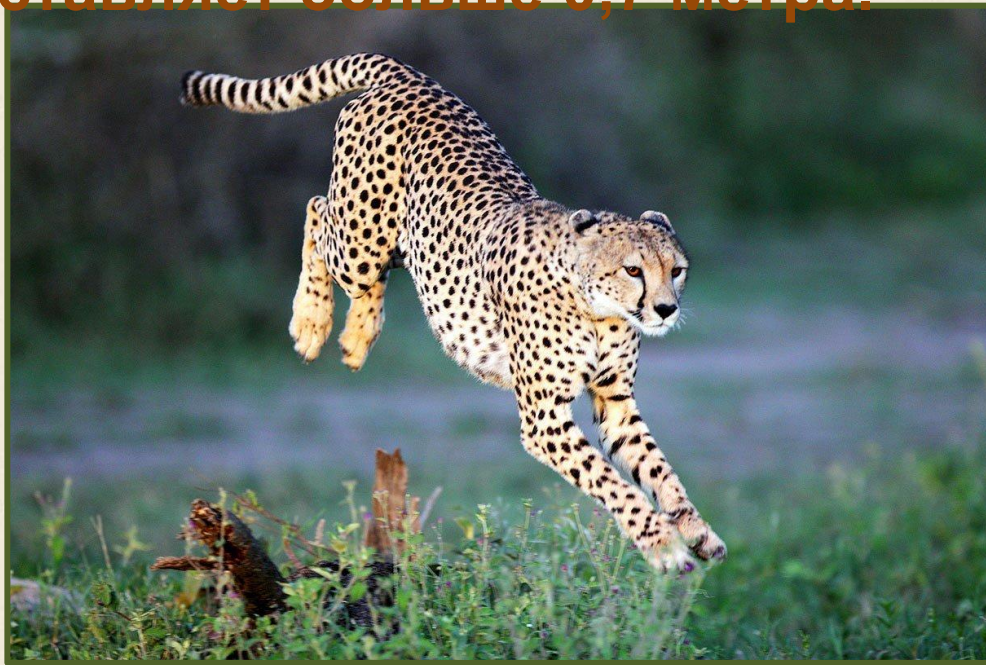

Стрелка поможет перейти от одной группы кошек к другой. Нажав на маленькую картинку, ты сможешь рассмотреть большее изображение животного

Кошачьи встречаются во всех земных средах обитания, за исключением безлесной тундры и полярных ледяных областей. Большинство видов имеют уникальную среду обитания.

Гепард

Практически все виды гепардов являются достаточно крупными и мощными хищными животными, длина тела которых достигает почти 1.5 метра, при весе более 60 килограммов. Длина хвоста также не маленькая и составляет больше 0,7 метра.

Леопард

Леопард — большая красивая кошка, обладает мускулистым гибким телом. Длина туловища составляет в среднем от 90 до 180 см в зависимости от породы животного, круглая голова, длинный хвост (длина хвоста от 75 до 110 см), стройные сильные ноги. Масса тела в среднем от 30 до 60 кг, отдельные виды весят до 100 кг.

Тигр

Тигр — самая крупная дикая кошка в мире, обладает вытянутым мускулистым телом, большой головой и мощными конечностями. Высота животного в холке составляет до 1,15 метров. Самцы могут весить от 90 до 300 кг при общей длине от 250 до 390 см вместе с хвостом. Длина хвоста составляет примерно половину от длины тела.