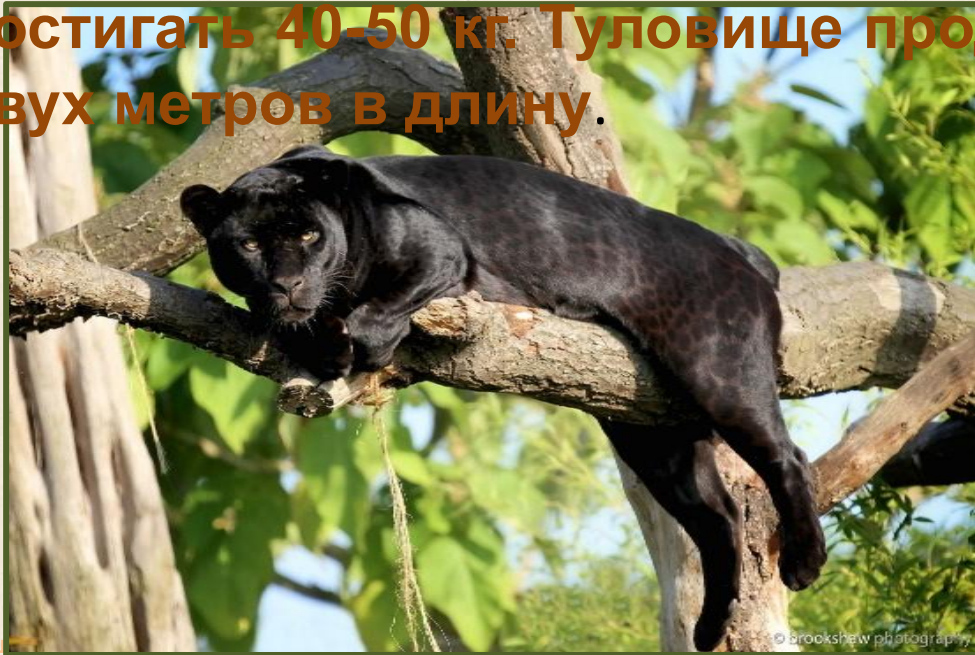

# Тигр

Тигр — самая крупная дикая кошка в мире, обладает вытянутым мускулистым телом, большой головой и мощными конечностями. Высота животного в холке составляет до 1,15 метров. Самцы могут весить от 90 до 300 кг при общей длине от 250 до 390 см вместе с хвостом. Длина хвоста составляет примерно половину от длины тела.

# Рысь

Рысь является одним из самых красивых представителей кошачьих, её длина зависит от разновидности. В среднем размеры лежат в диапазоне 60 – 140 сантиметров. На ушах имеются кисточки. В районе бороды зверь имеет шерсть длиннее, чем в других местах. Из-за этого создается эффект бакенбард.