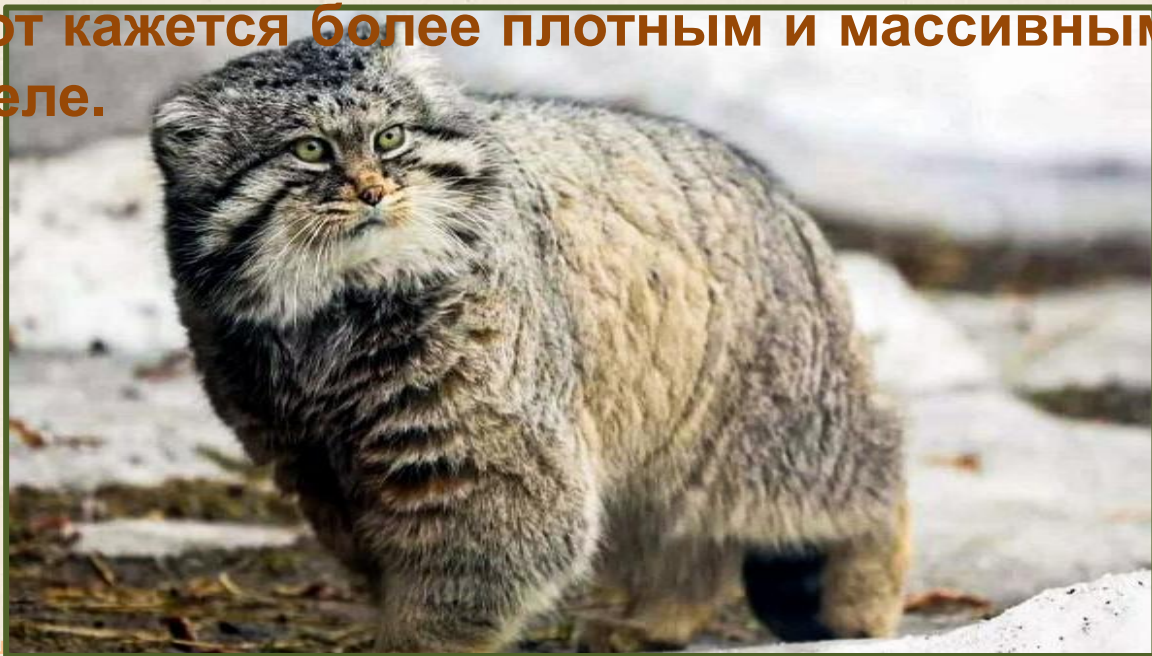

Ману

Манул по размерам сопоставима с домашними кошками. Длина тела животного составляет от 46 до 65 см, длина хвоста от 21 до 31 см. Вес кота в среднем от 2,5 до 4,5 кг. Животное отличается коренастым телосложением, короткими лапами и густым длинным мехом, поэтому внешне кот кажется более плотным и массивным, чем есть на самом деле.