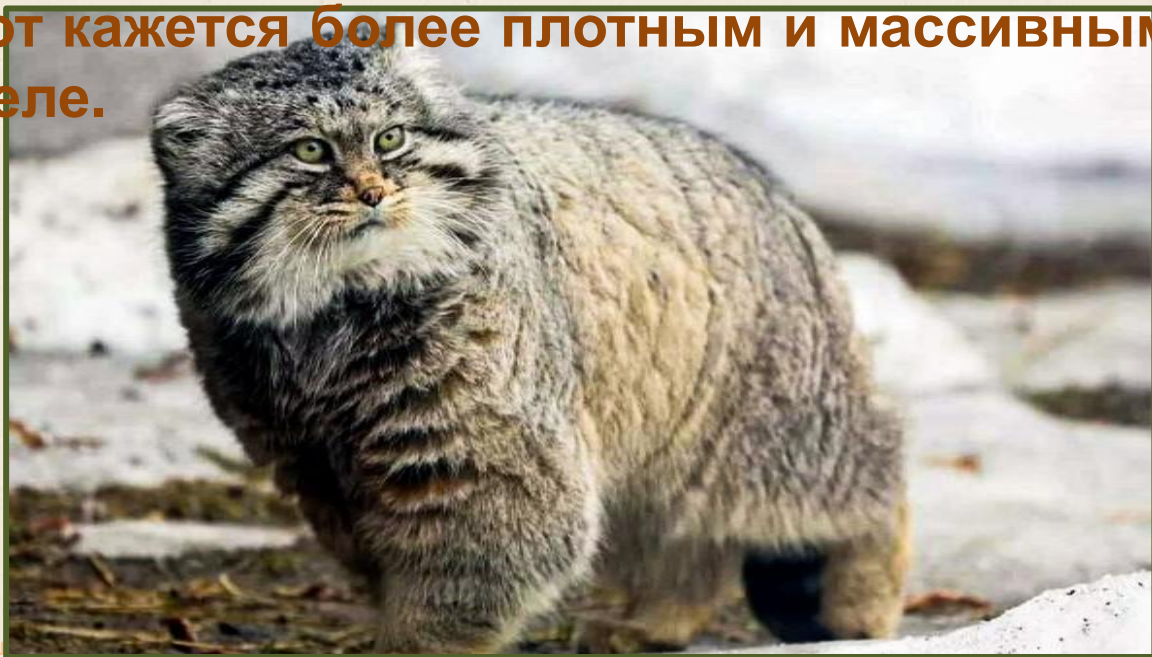

Ману

Манул по размерам сопоставима с домашними кошками. Длина тела животного составляет от 46 до 65 см, длина хвоста от 21 до 31 см. Вес кота в среднем от 2,5 до 4,5 кг. Животное отличается коренастым телосложением, короткими лапами и густым длинным мехом, поэтому внешне кот кажется более плотным и массивным, чем есть на самом деле.