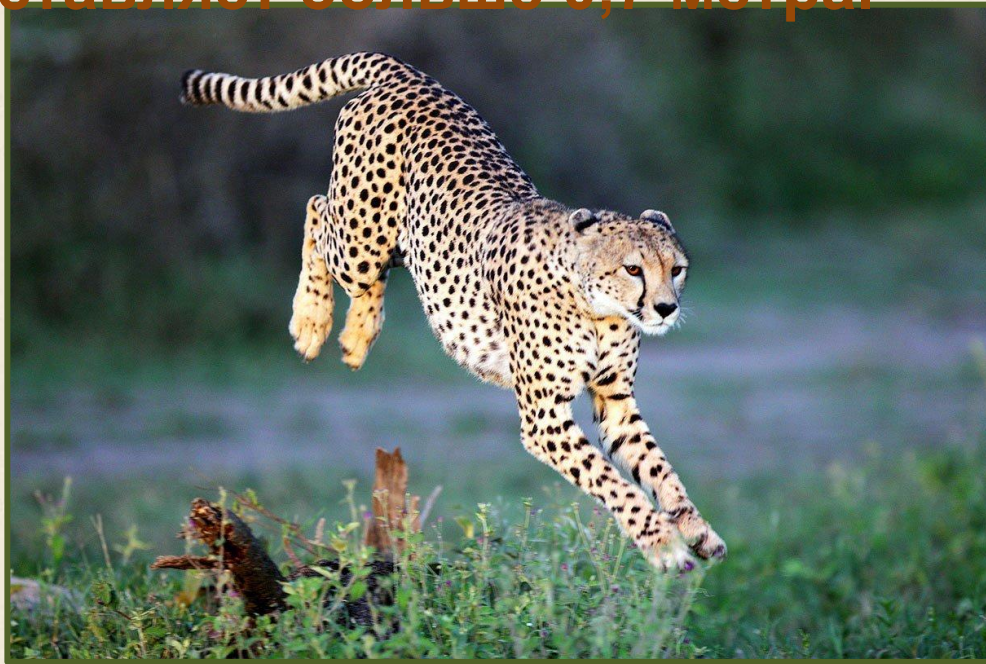

Стрелка поможет перейти от одной группы кошек к другой. Нажав на маленькую картинку, ты сможешь рассмотреть большее изображение животного

Кошачьи встречаются во всех земных средах обитания, за исключением безлесной тундры и полярных ледяных областей. Большинство видов имеют уникальную среду обитания.

# Гепард

Практически все виды гепардов являются достаточно крупными и мощными хищными животными, длина тела которых достигает почти 1.5 метра, при весе более 60 килограммов. Длина хвоста также не маленькая и составляет больше 0,7 метра.

# Леопард

Леопард — большая красивая кошка, обладает мускулистым гибким телом. Длина туловища составляет в среднем от 90 до 180 см в зависимости от породы животного, круглая голова, длинный хвост (длина хвоста от 75 до 110 см), стройные сильные ноги. Масса тела в среднем от 30 до 60 кг, отдельные виды весят до 100 кг.

# Тигр

Тигр — самая крупная дикая кошка в мире, обладает вытянутым мускулистым телом, большой головой и мощными конечностями. Высота животного в холке составляет до 1,15 метров. Самцы могут весить от 90 до 300 кг при общей длине от 250 до 390 см вместе с хвостом. Длина хвоста составляет примерно половину от длины тела.