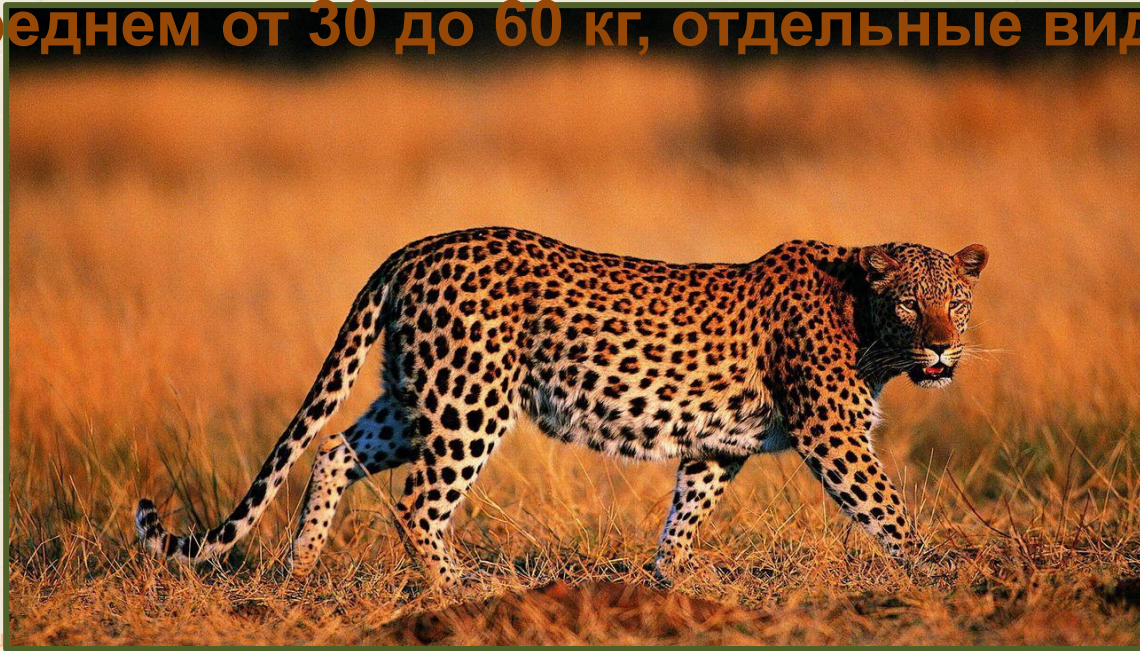

Стрелка поможет перейти от одной группы кошек к другой. Нажав на маленькую картинку, ты сможешь рассмотреть большее изображение животного

Кошачьи встречаются во всех земных средах обитания, за исключением безлесной тундры и полярных ледяных областей. Большинство видов имеют уникальную среду обитания.

# Гепард

Практически все виды гепардов являются достаточно крупными и мощными хищными животными, длина тела которых достигает почти 1.5 метра, при весе более 60 килограммов. Длина хвоста также не маленькая и составляет больше 0,7 метра.

# Леопард

Леопард — большая красивая кошка, обладает мускулистым гибким телом. Длина туловища составляет в среднем от 90 до 180 см в зависимости от породы животного, круглая голова, длинный хвост (длина хвоста от 75 до 110 см), стройные сильные ноги. Масса тела в среднем от 30 до 60 кг, отдельные виды весят до 100 кг.

# Тигр

Тигр — самая крупная дикая кошка в мире, обладает вытянутым мускулистым телом, большой головой и мощными конечностями. Высота животного в холке составляет до 1,15 метров. Самцы могут весить от 90 до 300 кг при общей длине от 250 до 390 см вместе с хвостом. Длина хвоста составляет примерно половину от длины тела.