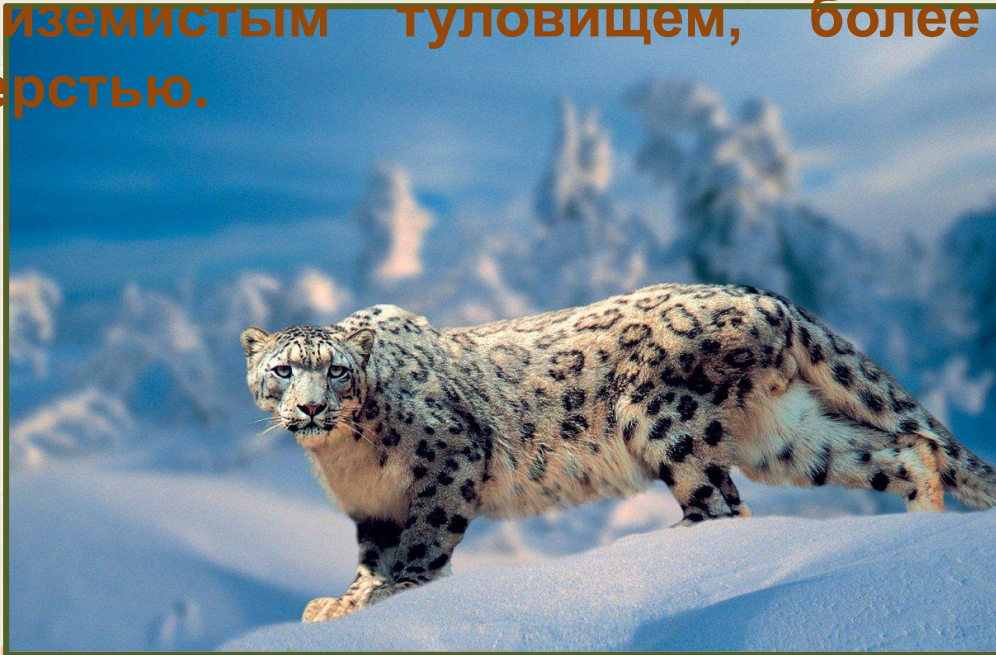

# Рысь

Рысь является одним из самых красивых представителей кошачьих, её длина зависит от разновидности. В среднем размеры лежат в диапазоне 60 – 140 сантиметров. На ушах имеются кисточки. В районе бороды зверь имеет шерсть длиннее, чем в других местах. Из-за этого создается эффект бакенбард.

# Снежный барс

(ирбис)

Снежный барс — единственный крупный хищник семейства Кошачьих, который живет в высокогорье, где круглый год лежит снег. У снежного барса есть и другие названия — ирбис, или снежный леопард. Снежный барс — крупная грациозная кошка. Внешне ирбис похож на леопарда, но отличается более приземистым туловищем, более длинным хвостом и шерстью.

# Каракал

Каракал — дикая кошка средних размеров. Отличается вытянутым мускулистым телом, крепким телосложением, короткой мордой, длинными мощными лапами, и ушами с черными кисточками. Высота животного в холке достигает 40-50 см. Длина тела самцов составляет в среднем 78-108 см, плюс хвост длиной 21-34 см.