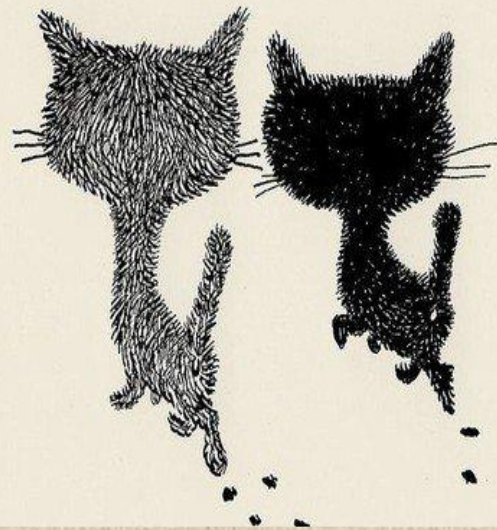

Тигр

Тигр — самая крупная дикая кошка в мире, обладает вытянутым мускулистым телом, большой головой и мощными конечностями. Высота животного в холке составляет до 1,15 метров. Самцы могут весить от 90 до 300 кг при общей длине от 250 до 390 см вместе с хвостом. Длина хвоста составляет примерно половину от длины тела.