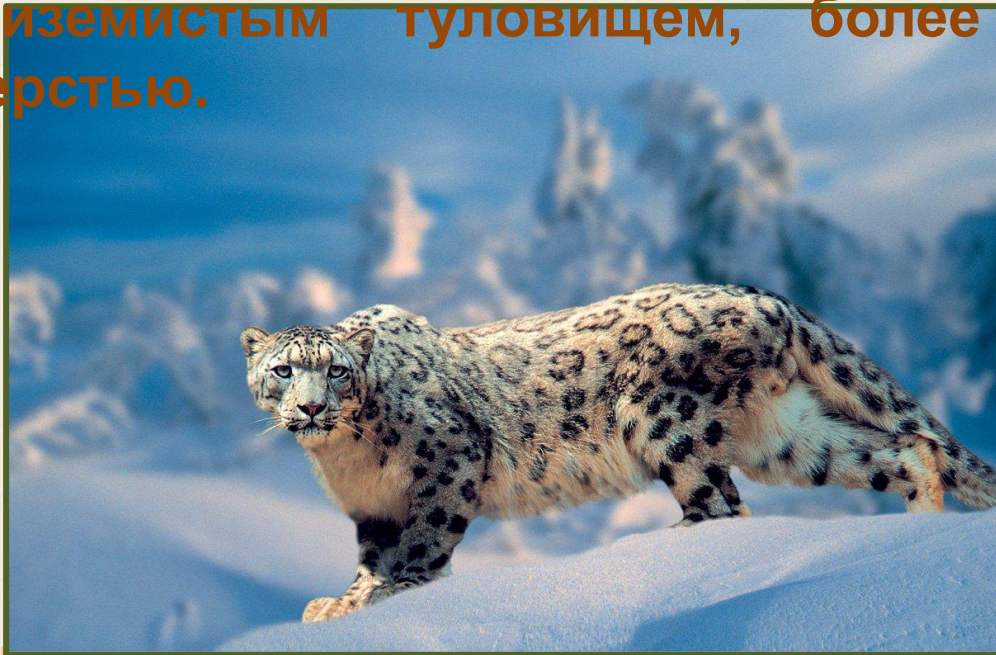

Рысь

Рысь является одним из самых красивых представителей кошачьих, её длина зависит от разновидности. В среднем размеры лежат в диапазоне 60 – 140 сантиметров. На ушах имеются кисточки. В районе бороды зверь имеет шерсть длиннее, чем в других местах. Из-за этого создается эффект бакенбард.

Снежный барс

(ирбис)

Снежный барс — единственный крупный хищник семейства Кошачьих, который живет в высокогорье, где круглый год лежит снег. У снежного барса есть и другие названия — ирбис, или снежный леопард. Снежный барс — крупная грациозная кошка. Внешне ирбис похож на леопарда, но отличается более приземистым туловищем, более длинным хвостом и шерстью.

Каракал

Каракал — дикая кошка средних размеров. Отличается вытянутым мускулистым телом, крепким телосложением, короткой мордой, длинными мощными лапами, и ушами с черными кисточками. Высота животного в холке достигает 40-50 см. Длина тела самцов составляет в среднем 78-108 см, плюс хвост длиной 21-34 см.