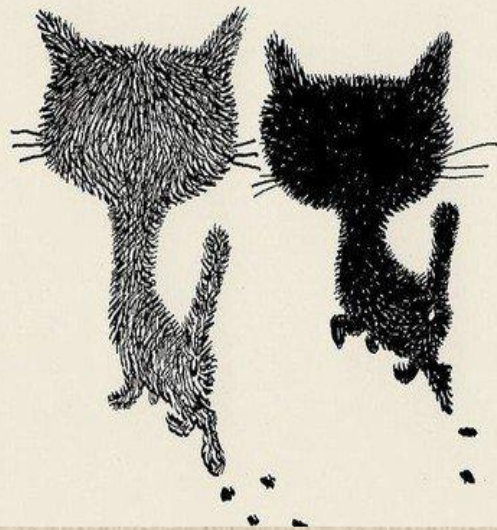

Лев

Тело зверя отличается гибкостью и подвижностью, у них хорошо развиты мышцы передних лап и шеи. На лапах находятся когти, длина которых достигает 7 см. Голова его крупная, с вытянутой мордой и сильными челюстями. Клыки у него длинные (около 8 см), количество зубов – 30 шт.