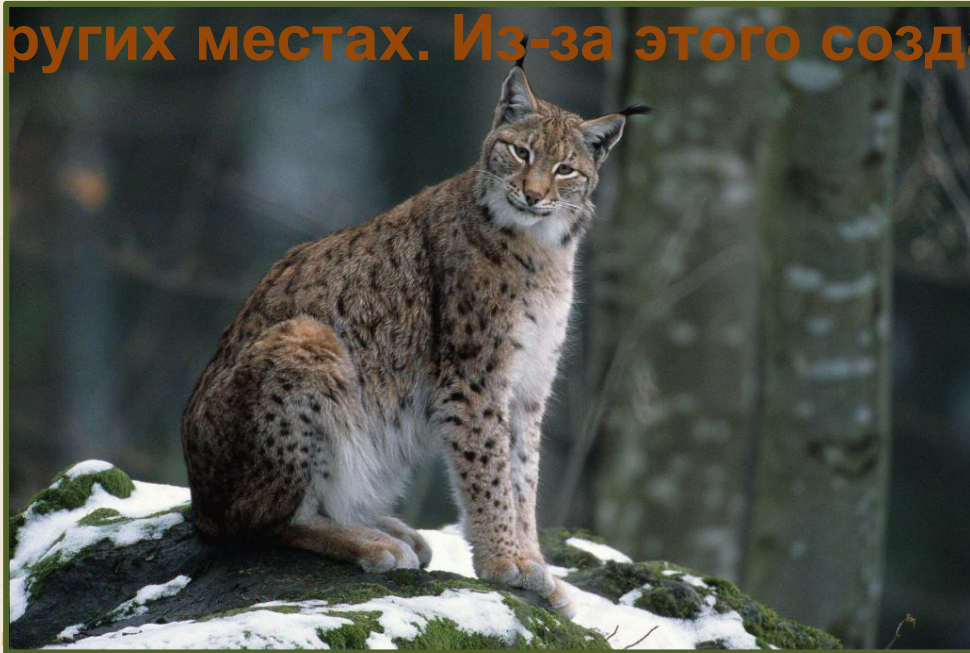

Рысь

Рысь является одним из самых красивых представителей кошачьих, её длина зависит от разновидности. В среднем размеры лежат в диапазоне 60 – 140 сантиметров. На ушах имеются кисточки. В районе бороды зверь имеет шерсть длиннее, чем в других местах. Из-за этого создается эффект бакенбард.