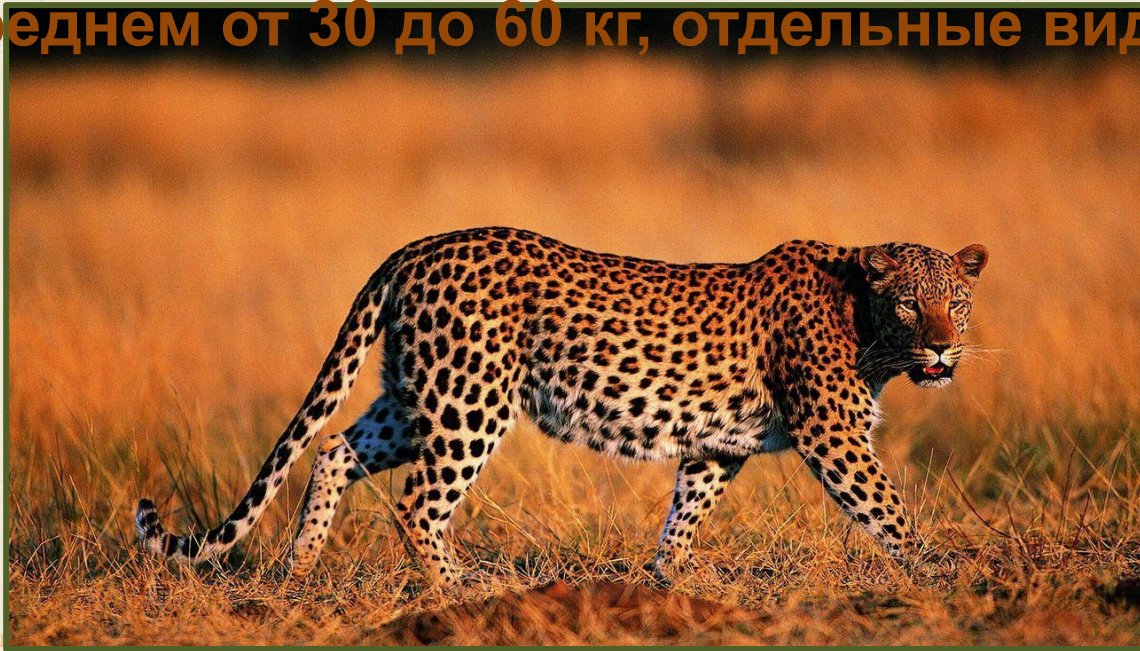

Стрелка поможет перейти от одной группы кошек к другой. Нажав на маленькую картинку, ты сможешь рассмотреть большее изображение животного

Кошачьи встречаются во всех земных средах обитания, за исключением безлесной тундры и полярных ледяных областей. Большинство видов имеют уникальную среду обитания.

Гепард

Практически все виды гепардов являются достаточно крупными и мощными хищными животными, длина тела которых достигает почти 1.5 метра, при весе более 60 килограммов. Длина хвоста также не маленькая и составляет больше 0,7 метра.

Леопард

Леопард — большая красивая кошка, обладает мускулистым гибким телом. Длина туловища составляет в среднем от 90 до 180 см в зависимости от породы животного, круглая голова, длинный хвост (длина хвоста от 75 до 110 см), стройные сильные ноги. Масса тела в среднем от 30 до 60 кг, отдельные виды весят до 100 кг.

Тигр

Тигр — самая крупная дикая кошка в мире, обладает вытянутым мускулистым телом, большой головой и мощными конечностями. Высота животного в холке составляет до 1,15 метров. Самцы могут весить от 90 до 300 кг при общей длине от 250 до 390 см вместе с хвостом. Длина хвоста составляет примерно половину от длины тела.