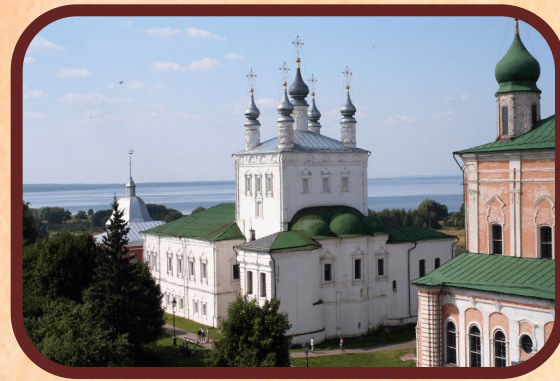

Золотое кольцо России

Подготовила

учитель начальных классов

МОУ «Ракитянская СОШ №1»

п. Ракитное Белгородской обл.

Латышева Татьяна Анатольевна

Летний марафон интерактивных презентаций

Россия – бескрайняя и многоликая страна, бесконечный источник удивительных впечатлений для любителей путешествий. Одним из символов-образов России стал легендарный, известный практически во всём мире туристический маршрут «Золотое кольцо».

Он ассоциируется с историей страны, которая запечатлена в облике древнерусских городов центра России, с их редкими по красоте и исторической ценности архитектурными памятниками великолепными фресками и иконами, уникальными произведениями народных промыслов.

Выберите картинку.

Подумайте, что на ней изображено.

Проверьте себя, нажав мышкой на выбранную картинку.

Москва

Владимир

Ярославль

Источники

<https://b1.culture.ru/c/639217/Переславль-Залесский.png>