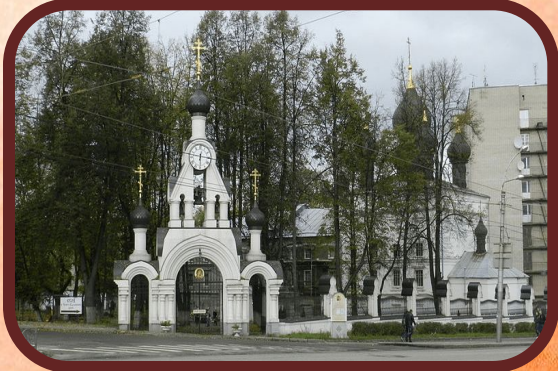

Золотое кольцо России

Подготовила

учитель начальных классов

МОУ «Ракитянская СОШ №1»

п. Ракитное Белгородской обл.

Латышева Татьяна Анатольевна

Летний марафон интерактивных презентаций

Россия – бескрайняя и многоликая страна, бесконечный источник удивительных впечатлений для любителей путешествий. Одним из символов-образов России стал легендарный, известный практически во всём мире туристический маршрут «Золотое кольцо».

Он ассоциируется с историей страны, которая запечатлена в облике древнерусских городов центра России, с их редкими по красоте и исторической ценности архитектурными памятниками великолепными фресками и иконами, уникальными произведениями народных промыслов.

Выберите картинку.

Подумайте, что на ней изображено.

Проверьте себя, нажав мышкой на выбранную картинку.

Москва

Владимир

Источники

<https://b1.culture.ru/c/639217/Переславль-Залесский.png>

<https://b1.culture.ru/c/639218/Ростов%20Великий.png>