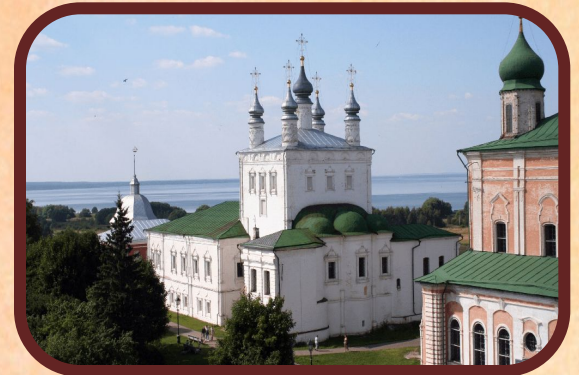

Золотое кольцо России

Подготовила

учитель начальных классов

МОУ «Ракитянская СОШ №1»

п. Ракитное Белгородской обл.

Латышева Татьяна Анатольевна

Летний марафон интерактивных презентаций

Россия – бескрайняя и многоликая страна, бесконечный источник удивительных впечатлений для любителей путешествий. Одним из символов-образов России стал легендарный, известный практически во всём мире туристический маршрут «Золотое кольцо».

Он ассоциируется с историей страны, которая запечатлена в облике древнерусских городов центра России, с их редкими по красоте и исторической ценности архитектурными памятниками великолепными фресками и иконами, уникальными произведениями народных промыслов.

Выберите картинку.

Подумайте, что на ней изображено.

Проверьте себя, нажав мышкой на выбранную картинку.

Москва

Владимир

Ярославль

Источники

<https://b1.culture.ru/c/639217/Переславль-Залесский.png>