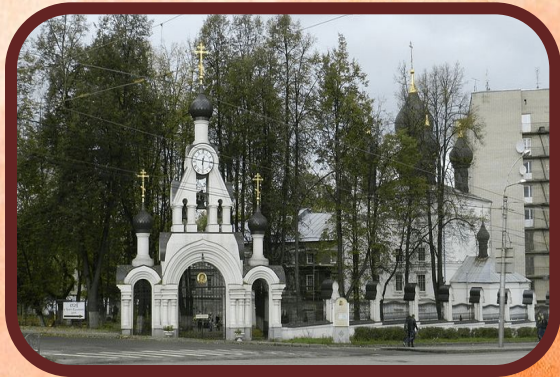

Золотое кольцо России

Подготовила

учитель начальных классов

МОУ «Ракитянская СОШ №1»

п. Ракитное Белгородской обл.

Латышева Татьяна Анатольевна

Летний марафон интерактивных презентаций

Россия – бескрайняя и многоликая страна, бесконечный источник удивительных впечатлений для любителей путешествий. Одним из символов-образов России стал легендарный, известный практически во всём мире туристический маршрут «Золотое кольцо».

Он ассоциируется с историей страны, которая запечатлена в облике древнерусских городов центра России, с их редкими по красоте и исторической ценности архитектурными памятниками великолепными фресками и иконами, уникальными произведениями народных промыслов.

Выберите картинку.

Подумайте, что на ней изображено.

Проверьте себя, нажав мышкой на выбранную картинку.

Москва

Владимир

Ярославль

Источники

<https://b1.culture.ru/c/639217/Переславль-Залесский.png>