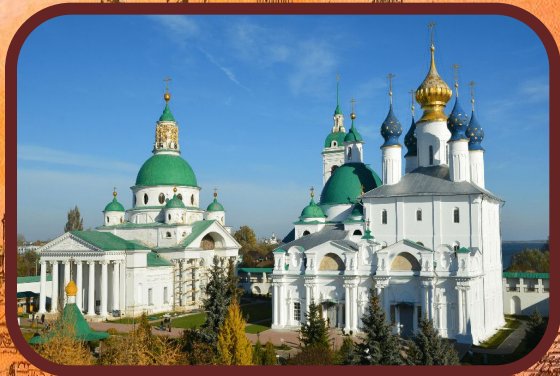

Золотое кольцо России

Подготовила

учитель начальных классов

МОУ «Ракитянская СОШ №1»

п. Ракитное Белгородской обл.

Латышева Татьяна Анатольевна

Летний марафон интерактивных презентаций

Россия – бескрайняя и многоликая страна, бесконечный источник удивительных впечатлений для любителей путешествий. Одним из символов-образов России стал легендарный, известный практически во всём мире туристический маршрут «Золотое кольцо».

Он ассоциируется с историей страны, которая запечатлена в облике древнерусских городов центра России, с их редкими по красоте и исторической ценности архитектурными памятниками великолепными фресками и иконами, уникальными произведениями народных промыслов.

Выберите картинку.

Подумайте, что на ней изображено.

Проверьте себя, нажав мышкой на выбранную картинку.

Москва

Владимир

Ярославль

Источники

<https://b1.culture.ru/c/639217/Переславль-Залесский.png>