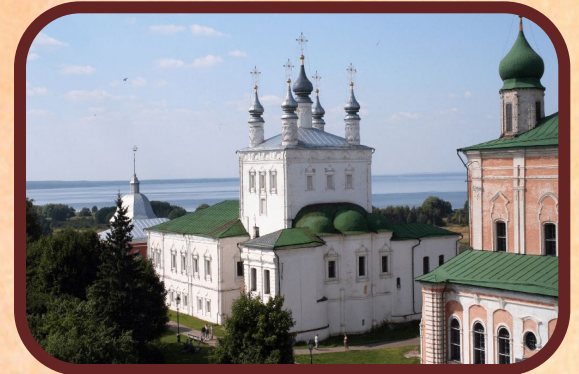

Золотое кольцо России

Подготовила

учитель начальных классов

МОУ «Ракитянская СОШ №1»

п. Ракитное Белгородской обл.

Латышева Татьяна Анатольевна

Летний марафон интерактивных презентаций

Россия – бескрайняя и многоликая страна, бесконечный источник удивительных впечатлений для любителей путешествий. Одним из символов-образов России стал легендарный, известный практически во всём мире туристический маршрут «Золотое кольцо».

Он ассоциируется с историей страны, которая запечатлена в облике древнерусских городов центра России, с их редкими по красоте и исторической ценности архитектурными памятниками великолепными фресками и иконами, уникальными произведениями народных промыслов.

Выберите картинку.

Подумайте, что на ней изображено.

Проверьте себя, нажав мышкой на выбранную картинку.

Москва

Владимир

Источники

<https://b1.culture.ru/c/639217/Переславль-Залесский.png>

<https://b1.culture.ru/c/639218/Ростов%20Великий.png>