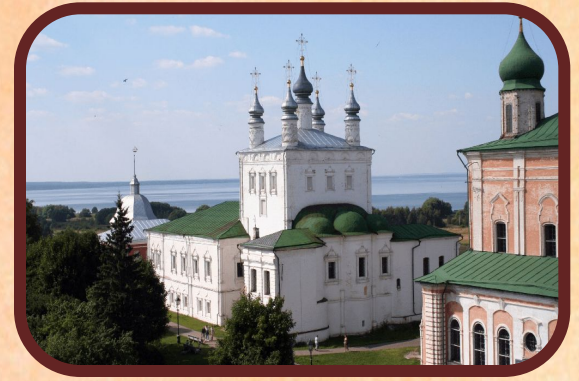

Золотое кольцо России

Подготовила

учитель начальных классов

МОУ «Ракитянская СОШ №1»

п. Ракитное Белгородской обл.

Латышева Татьяна Анатольевна

Летний марафон интерактивных презентаций

Россия – бескрайняя и многоликая страна, бесконечный источник удивительных впечатлений для любителей путешествий. Одним из символов-образов России стал легендарный, известный практически во всём мире туристический маршрут «Золотое кольцо».

Он ассоциируется с историей страны, которая запечатлена в облике древнерусских городов центра России, с их редкими по красоте и исторической ценности архитектурными памятниками великолепными фресками и иконами, уникальными произведениями народных промыслов.

Выберите картинку.

Подумайте, что на ней изображено.

Проверьте себя, нажав мышкой на выбранную картинку.

Москва

Владимир

Ярославль

Источники

<https://b1.culture.ru/c/639217/Переславль-Залесский.png>