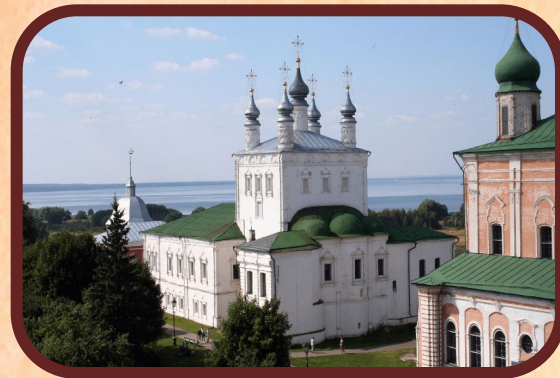

Золотое кольцо России

Подготовила

учитель начальных классов

МОУ «Ракитянская СОШ №1»

п. Ракитное Белгородской обл.

Латышева Татьяна Анатольевна

Летний марафон интерактивных презентаций

Россия – бескрайняя и многоликая страна, бесконечный источник удивительных впечатлений для любителей путешествий. Одним из символов-образов России стал легендарный, известный практически во всём мире туристический маршрут «Золотое кольцо».

Он ассоциируется с историей страны, которая запечатлена в облике древнерусских городов центра России, с их редкими по красоте и исторической ценности архитектурными памятниками великолепными фресками и иконами, уникальными произведениями народных промыслов.

Выберите картинку.

Подумайте, что на ней изображено.

Проверьте себя, нажав мышкой на выбранную картинку.

Москва

Владимир

Источники

<https://b1.culture.ru/c/639217/Переславль-Залесский.png>

<https://b1.culture.ru/c/639218/Ростов%20Великий.png>