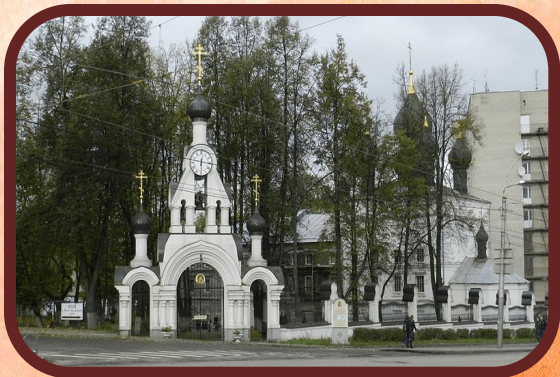

Золотое кольцо России

Подготовила

учитель начальных классов

МОУ «Ракитянская СОШ №1»

п. Ракитное Белгородской обл.

Латышева Татьяна Анатольевна

Летний марафон интерактивных презентаций

Россия – бескрайняя и многоликая страна, бесконечный источник удивительных впечатлений для любителей путешествий. Одним из символов-образов России стал легендарный, известный практически во всём мире туристический маршрут «Золотое кольцо».

Он ассоциируется с историей страны, которая запечатлена в облике древнерусских городов центра России, с их редкими по красоте и исторической ценности архитектурными памятниками великолепными фресками и иконами, уникальными произведениями народных промыслов.

Выберите картинку.

Подумайте, что на ней изображено.

Проверьте себя, нажав мышкой на выбранную картинку.

Москва

Владимир

Источники

<https://b1.culture.ru/c/639217/Переславль-Залесский.png>

<https://b1.culture.ru/c/639218/Ростов%20Великий.png>