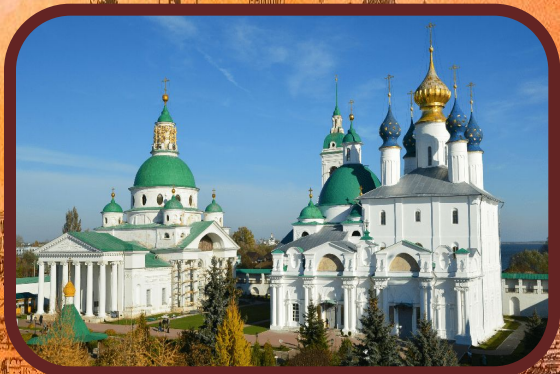

Золотое кольцо России

Подготовила

учитель начальных классов

МОУ «Ракитянская СОШ №1»

п. Ракитное Белгородской обл.

Латышева Татьяна Анатольевна

Летний марафон интерактивных презентаций

Россия – бескрайняя и многоликая страна, бесконечный источник удивительных впечатлений для любителей путешествий. Одним из символов-образов России стал легендарный, известный практически во всём мире туристический маршрут «Золотое кольцо».

Он ассоциируется с историей страны, которая запечатлена в облике древнерусских городов центра России, с их редкими по красоте и исторической ценности архитектурными памятниками великолепными фресками и иконами, уникальными произведениями народных промыслов.

Выберите картинку.

Подумайте, что на ней изображено.

Проверьте себя, нажав мышкой на выбранную картинку.

Москва

Владимир

Источники

<https://b1.culture.ru/c/639217/Переславль-Залесский.png>

<https://b1.culture.ru/c/639218/Ростов%20Великий.png>