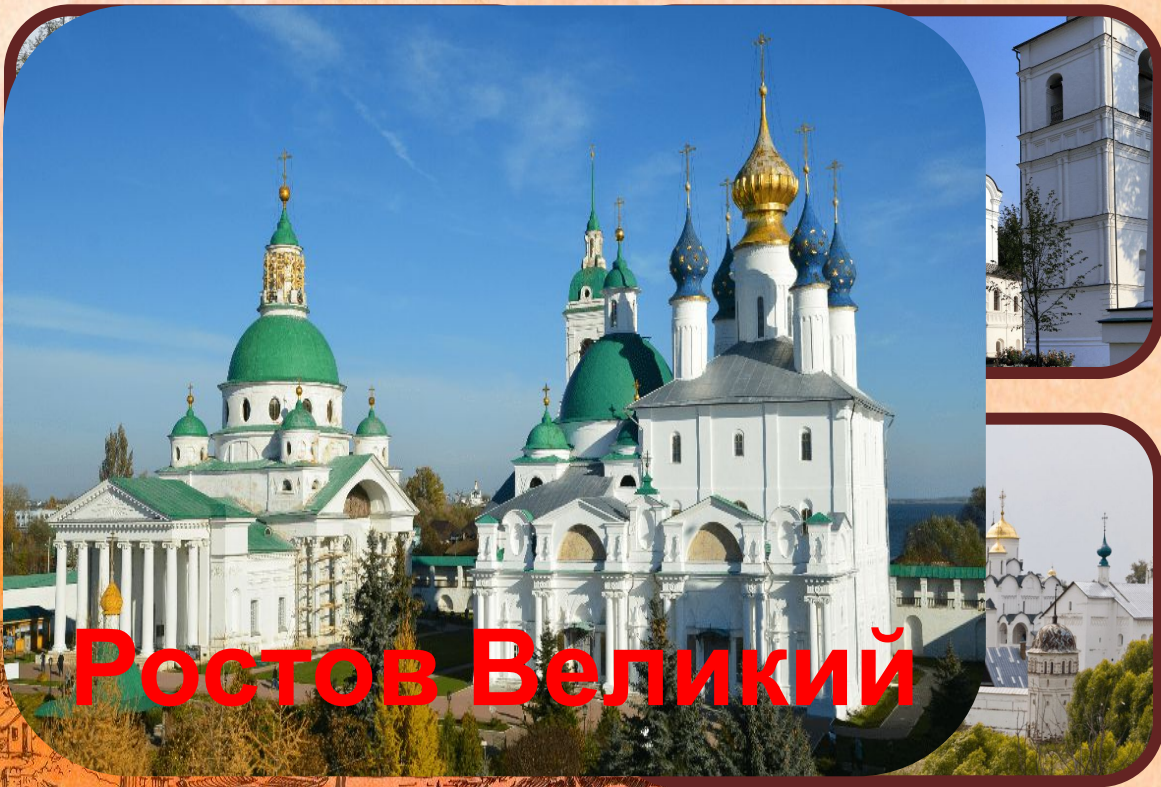

Золотое кольцо России

Подготовила

учитель начальных классов

МОУ «Ракитянская СОШ №1»

п. Ракитное Белгородской обл.

Латышева Татьяна Анатольевна

Летний марафон интерактивных презентаций

Россия – бескрайняя и многоликая страна, бесконечный источник удивительных впечатлений для любителей путешествий. Одним из символов-образов России стал легендарный, известный практически во всём мире туристический маршрут «Золотое кольцо».

Он ассоциируется с историей страны, которая запечатлена в облике древнерусских городов центра России, с их редкими по красоте и исторической ценности архитектурными памятниками великолепными фресками и иконами, уникальными произведениями народных промыслов.

Выберите картинку.

Подумайте, что на ней изображено.

Проверьте себя, нажав мышкой на выбранную картинку.

Москва

Владимир

Ярославль

Источники

<https://b1.culture.ru/c/639217/Переславль-Залесский.png>