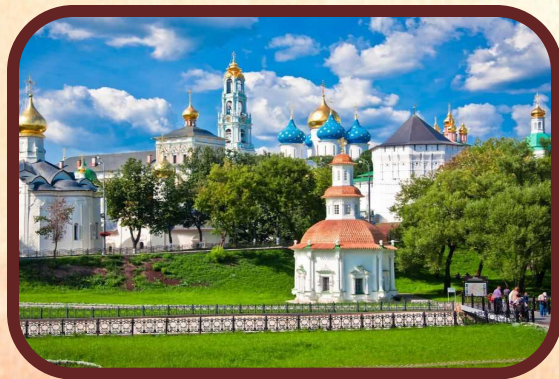

Золотое кольцо России

Подготовила

учитель начальных классов

МОУ «Ракитянская СОШ №1»

п. Ракитное Белгородской обл.

Латышева Татьяна Анатольевна

Летний марафон интерактивных презентаций

Россия – бескрайняя и многоликая страна, бесконечный источник удивительных впечатлений для любителей путешествий. Одним из символов-образов России стал легендарный, известный практически во всём мире туристический маршрут «Золотое кольцо».

Он ассоциируется с историей страны, которая запечатлена в облике древнерусских городов центра России, с их редкими по красоте и исторической ценности архитектурными памятниками великолепными фресками и иконами, уникальными произведениями народных промыслов.

Выберите картинку.

Подумайте, что на ней изображено.

Проверьте себя, нажав мышкой на выбранную картинку.

Москва

Владимир

Ярославль

Источники

<https://b1.culture.ru/c/639217/Переславль-Залесский.png>