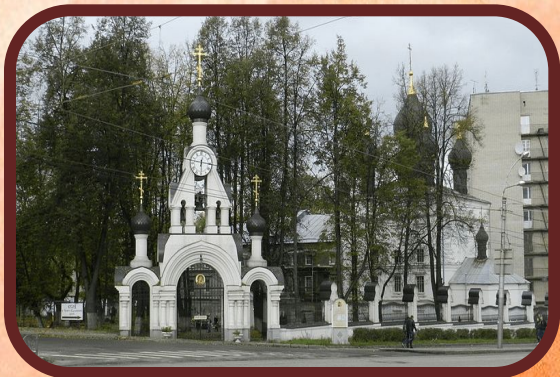

Золотое кольцо России

Подготовила

учитель начальных классов

МОУ «Ракитянская СОШ №1»

п. Ракитное Белгородской обл.

Латышева Татьяна Анатольевна

Летний марафон интерактивных презентаций

Россия – бескрайняя и многоликая страна, бесконечный источник удивительных впечатлений для любителей путешествий. Одним из символов-образов России стал легендарный, известный практически во всём мире туристический маршрут «Золотое кольцо».

Он ассоциируется с историей страны, которая запечатлена в облике древнерусских городов центра России, с их редкими по красоте и исторической ценности архитектурными памятниками великолепными фресками и иконами, уникальными произведениями народных промыслов.

Выберите картинку.

Подумайте, что на ней изображено.

Проверьте себя, нажав мышкой на выбранную картинку.

Москва

Владимир

Источники

<https://b1.culture.ru/c/639217/Переславль-Залесский.png>

<https://b1.culture.ru/c/639218/Ростов%20Великий.png>