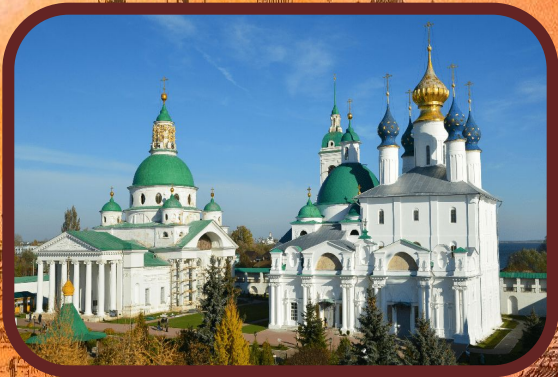

Золотое кольцо России

Подготовила

учитель начальных классов

МОУ «Ракитянская СОШ №1»

п. Ракитное Белгородской обл.

Латышева Татьяна Анатольевна

Летний марафон интерактивных презентаций

Россия – бескрайняя и многоликая страна, бесконечный источник удивительных впечатлений для любителей путешествий. Одним из символов-образов России стал легендарный, известный практически во всём мире туристический маршрут «Золотое кольцо».

Он ассоциируется с историей страны, которая запечатлена в облике древнерусских городов центра России, с их редкими по красоте и исторической ценности архитектурными памятниками великолепными фресками и иконами, уникальными произведениями народных промыслов.

Выберите картинку.

Подумайте, что на ней изображено.

Проверьте себя, нажав мышкой на выбранную картинку.

Москва

Владимир

Источники

<https://b1.culture.ru/c/639217/Переславль-Залесский.png>

<https://b1.culture.ru/c/639218/Ростов%20Великий.png>