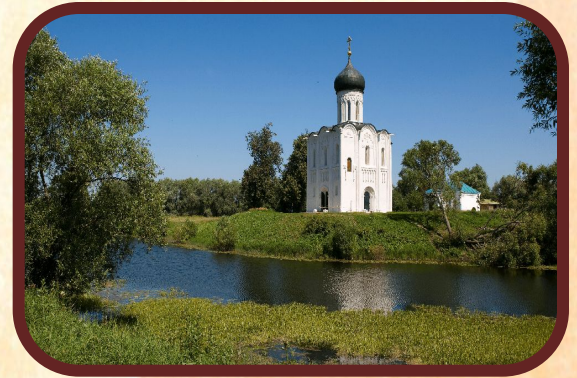

Золотое кольцо России

Подготовила

учитель начальных классов

МОУ «Ракитянская СОШ №1»

п. Ракитное Белгородской обл.

Латышева Татьяна Анатольевна

Летний марафон интерактивных презентаций

Россия – бескрайняя и многоликая страна, бесконечный источник удивительных впечатлений для любителей путешествий. Одним из символов-образов России стал легендарный, известный практически во всём мире туристический маршрут «Золотое кольцо».

Он ассоциируется с историей страны, которая запечатлена в облике древнерусских городов центра России, с их редкими по красоте и исторической ценности архитектурными памятниками великолепными фресками и иконами, уникальными произведениями народных промыслов.

Выберите картинку.

Подумайте, что на ней изображено.

Проверьте себя, нажав мышкой на выбранную картинку.

Москва

Владимир

Источники

<https://b1.culture.ru/c/639217/Переславль-Залесский.png>

<https://b1.culture.ru/c/639218/Ростов%20Великий.png>