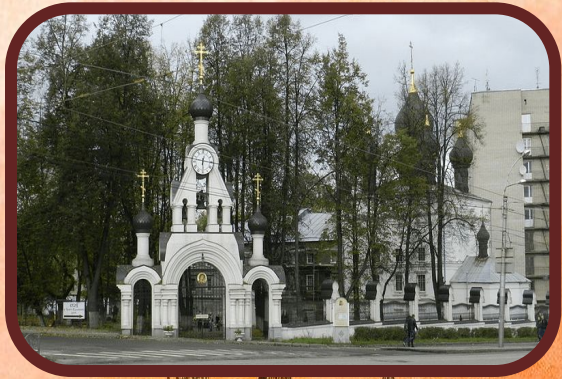

Золотое кольцо России

Подготовила

учитель начальных классов

МОУ «Ракитянская СОШ №1»

п. Ракитное Белгородской обл.

Латышева Татьяна Анатольевна

Летний марафон интерактивных презентаций

Россия – бескрайняя и многоликая страна, бесконечный источник удивительных впечатлений для любителей путешествий. Одним из символов-образов России стал легендарный, известный практически во всём мире туристический маршрут «Золотое кольцо».

Он ассоциируется с историей страны, которая запечатлена в облике древнерусских городов центра России, с их редкими по красоте и исторической ценности архитектурными памятниками великолепными фресками и иконами, уникальными произведениями народных промыслов.

Выберите картинку.

Подумайте, что на ней изображено.

Проверьте себя, нажав мышкой на выбранную картинку.

Москва

Владимир

Источники

<https://b1.culture.ru/c/639217/Переславль-Залесский.png>

<https://b1.culture.ru/c/639218/Ростов%20Великий.png>