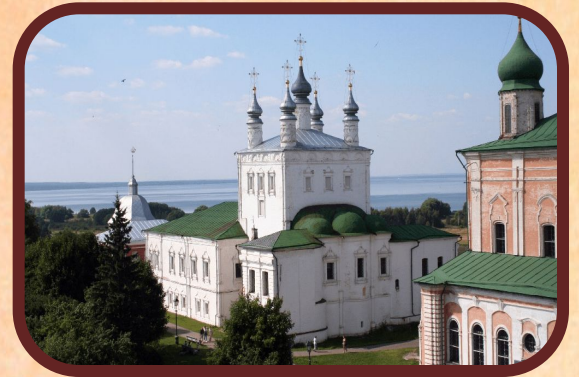

Золотое кольцо России

Подготовила

учитель начальных классов

МОУ «Ракитянская СОШ №1»

п. Ракитное Белгородской обл.

Латышева Татьяна Анатольевна

Летний марафон интерактивных презентаций

Россия – бескрайняя и многоликая страна, бесконечный источник удивительных впечатлений для любителей путешествий. Одним из символов-образов России стал легендарный, известный практически во всём мире туристический маршрут «Золотое кольцо».

Он ассоциируется с историей страны, которая запечатлена в облике древнерусских городов центра России, с их редкими по красоте и исторической ценности архитектурными памятниками великолепными фресками и иконами, уникальными произведениями народных промыслов.

Выберите картинку.

Подумайте, что на ней изображено.

Проверьте себя, нажав мышкой на выбранную картинку.

Москва

Владимир

Ярославль

Источники

<https://b1.culture.ru/c/639217/Переславль-Залесский.png>