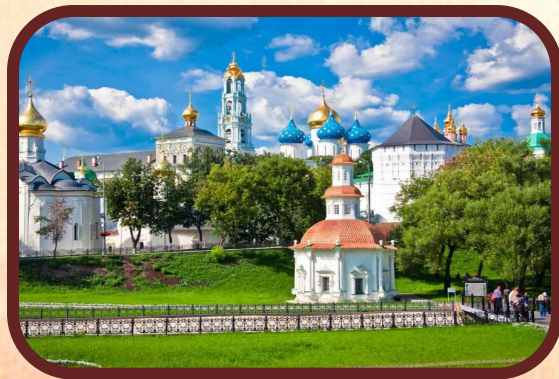

Золотое кольцо России

Подготовила

учитель начальных классов

МОУ «Ракитянская СОШ №1»

п. Ракитное Белгородской обл.

Латышева Татьяна Анатольевна

Летний марафон интерактивных презентаций

Россия – бескрайняя и многоликая страна, бесконечный источник удивительных впечатлений для любителей путешествий. Одним из символов-образов России стал легендарный, известный практически во всём мире туристический маршрут «Золотое кольцо».

Он ассоциируется с историей страны, которая запечатлена в облике древнерусских городов центра России, с их редкими по красоте и исторической ценности архитектурными памятниками великолепными фресками и иконами, уникальными произведениями народных промыслов.

Выберите картинку.

Подумайте, что на ней изображено.

Проверьте себя, нажав мышкой на выбранную картинку.

Москва

Владимир

Источники

<https://b1.culture.ru/c/639217/Переславль-Залесский.png>

<https://b1.culture.ru/c/639218/Ростов%20Великий.png>