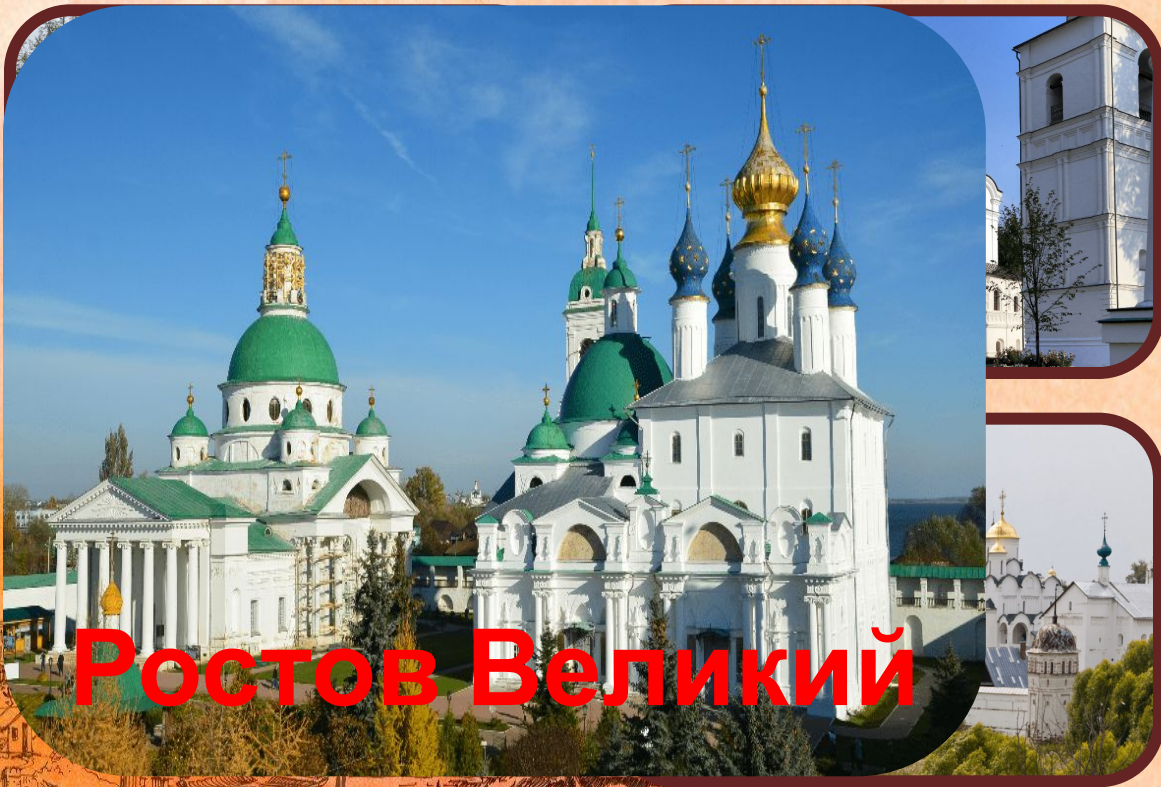

Золотое кольцо России

Подготовила

учитель начальных классов

МОУ «Ракитянская СОШ №1»

п. Ракитное Белгородской обл.

Латышева Татьяна Анатольевна

Летний марафон интерактивных презентаций

Россия – бескрайняя и многоликая страна, бесконечный источник удивительных впечатлений для любителей путешествий. Одним из символов-образов России стал легендарный, известный практически во всём мире туристический маршрут «Золотое кольцо».

Он ассоциируется с историей страны, которая запечатлена в облике древнерусских городов центра России, с их редкими по красоте и исторической ценности архитектурными памятниками великолепными фресками и иконами, уникальными произведениями народных промыслов.

Выберите картинку.

Подумайте, что на ней изображено.

Проверьте себя, нажав мышкой на выбранную картинку.

Москва

Владимир

Источники

<https://b1.culture.ru/c/639217/Переславль-Залесский.png>

<https://b1.culture.ru/c/639218/Ростов%20Великий.png>