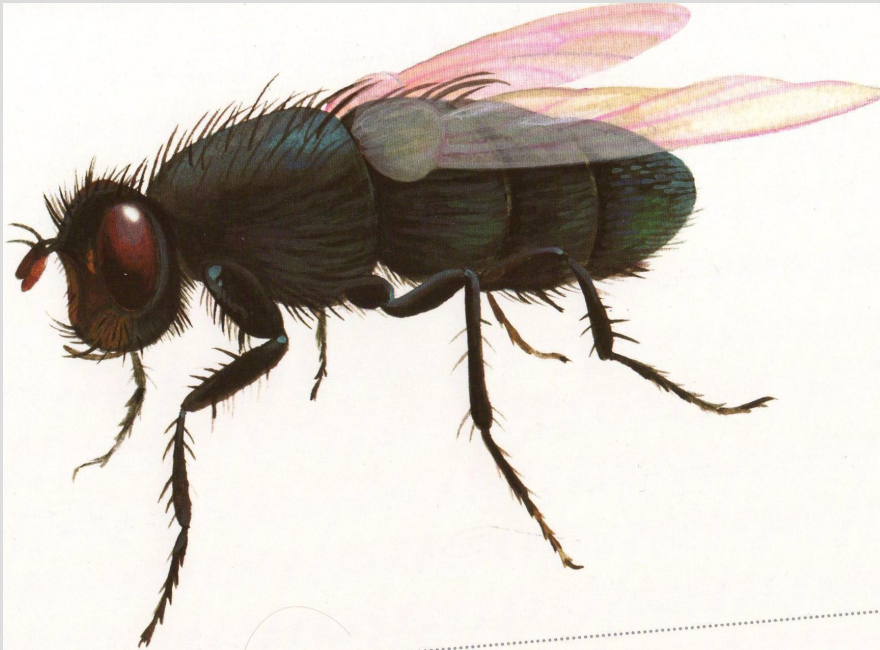

# Комар

- Комар - двукрылое насекомое. Практически везде на земном шаре, начиная слундры и кончая тропиками, комары - одни из наиболее назойливых кровососущих насекомых. В болотистых местностях тучами преследуют они животных и человека, нанося длинным хоботком болезненные уколы, от которых не защищает даже ткань одежды.
- Именно слюна комара вызывает зуд, отёк, покраснение в месте укуса, а в некоторых случаях и тяжелую аллергическую реакцию.

# Жук. Стрекоза.

**БОЖЬЯ КОРОВКА**

**СТРЕКОЗА**

- **Жук** - жесткокрылое насекомое.
- жук Божья коровка, с яркой узнаваемой окраской. Это жук-хищник, уничтожающий огромное количество тлей и личинок других насекомых, защищая тем самым от вредителей сады и огороды. Яркая окраска божьих коровок предупреждает об их несъедобности.
- **Стрекоза** - хищное насекомое со стройным, вытянутым туловищем, крупной головой, большую часть поверхности которой, занимают огромные глаза. Большинство стрекоз живут длительное время.
- В районах с хорошим климатом стрекозы зимуют, выбирая для зимовки укромные места.

# Муха

- Муха - двукрылое насекомое, одно из наиболее расселившихся по планете.
- Муха комнатная уже не встречается в дикой природе, вне поселков и городов.
- Комнатные мухи - опасные распространители инекций.