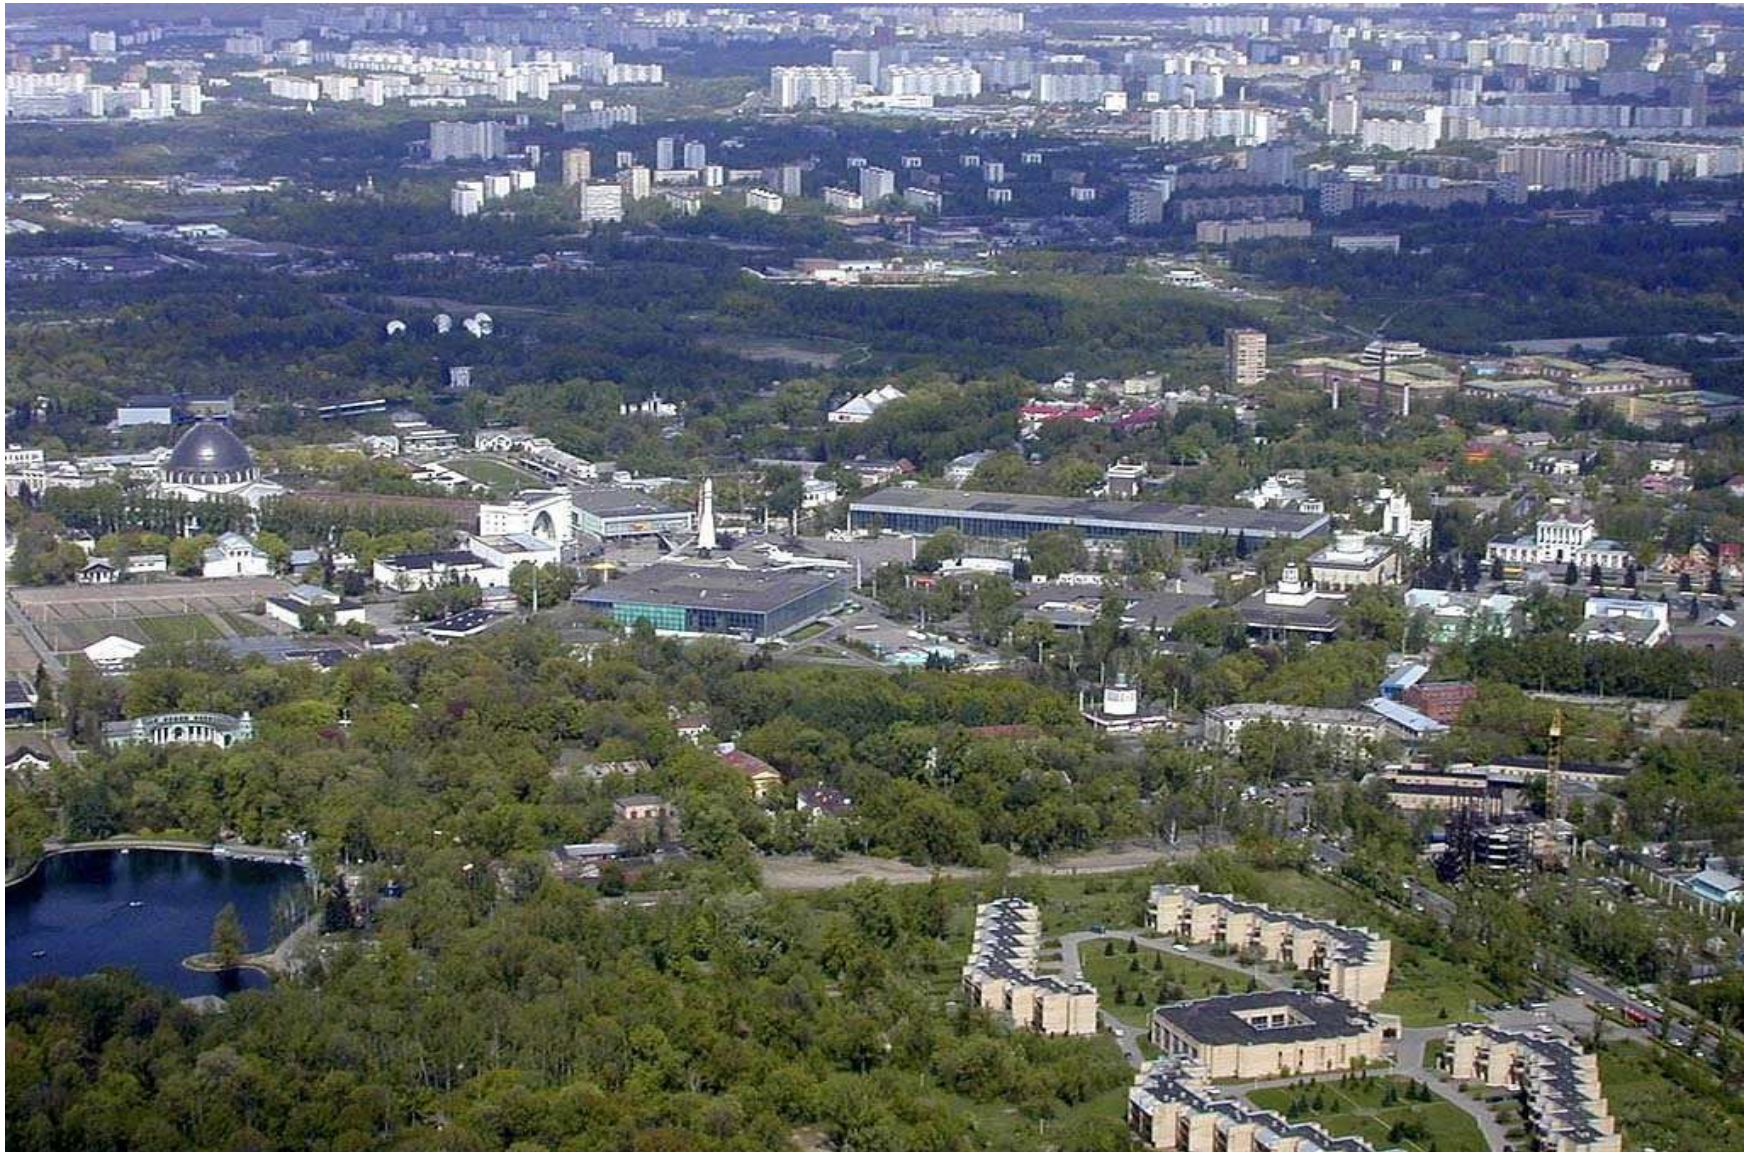

НАШ КРАЙ

МАТЕРИК ЕВРАЗИЯ

ФЛАГ РОССИИ

МОСКВА

ГЕРБ МОСКВЫ

ХРАМ ХРИСТА СПАСИТЕЛЯ

ВИД С ВОРОБЬЁВЫХ ГОР

МОСКОВСКОЕ МЕТРО

МОСКВА

МОСКВА

ГЕРБ ВАО

ВОСТОЧНЫЙ АДМИНИСТРАТИВНЫЙ ОКРУГ

Детские аттракционы в Измайловском парке
© lapa1501 / Фотобанк Лори

lori.ru/292824

ИЗМАЙЛОВСКИЙ ОСТРОВ. ЧУГУННЫЕ ВОРОТА

ИЗМАЙЛОВСКИЙ ОСТРОВ. ПАМЯТНИК ПЕТРУ I

МОСКВА. ИЗМАЙЛОВСКИЙ ОСТРОВ. МОСТОВАЯ БАШНЯ

ПОКРОВСКИЙ СОБОР НА ИЗМАЙЛОВСКОМ ОСТРОВЕ

ГОСУДАРЕВ ДВОР. ИЗМАЙЛОВСКИЙ ОСТРОВ

ИЗМАЙЛОВСКИЙ КОМПЛЕКС

© 05.07.2009, SIRIUS MSK

МОСКОВСКИЕ ДИПЛОМ
ФОТОГРАФИИ ИЛИ РАБОТЫ