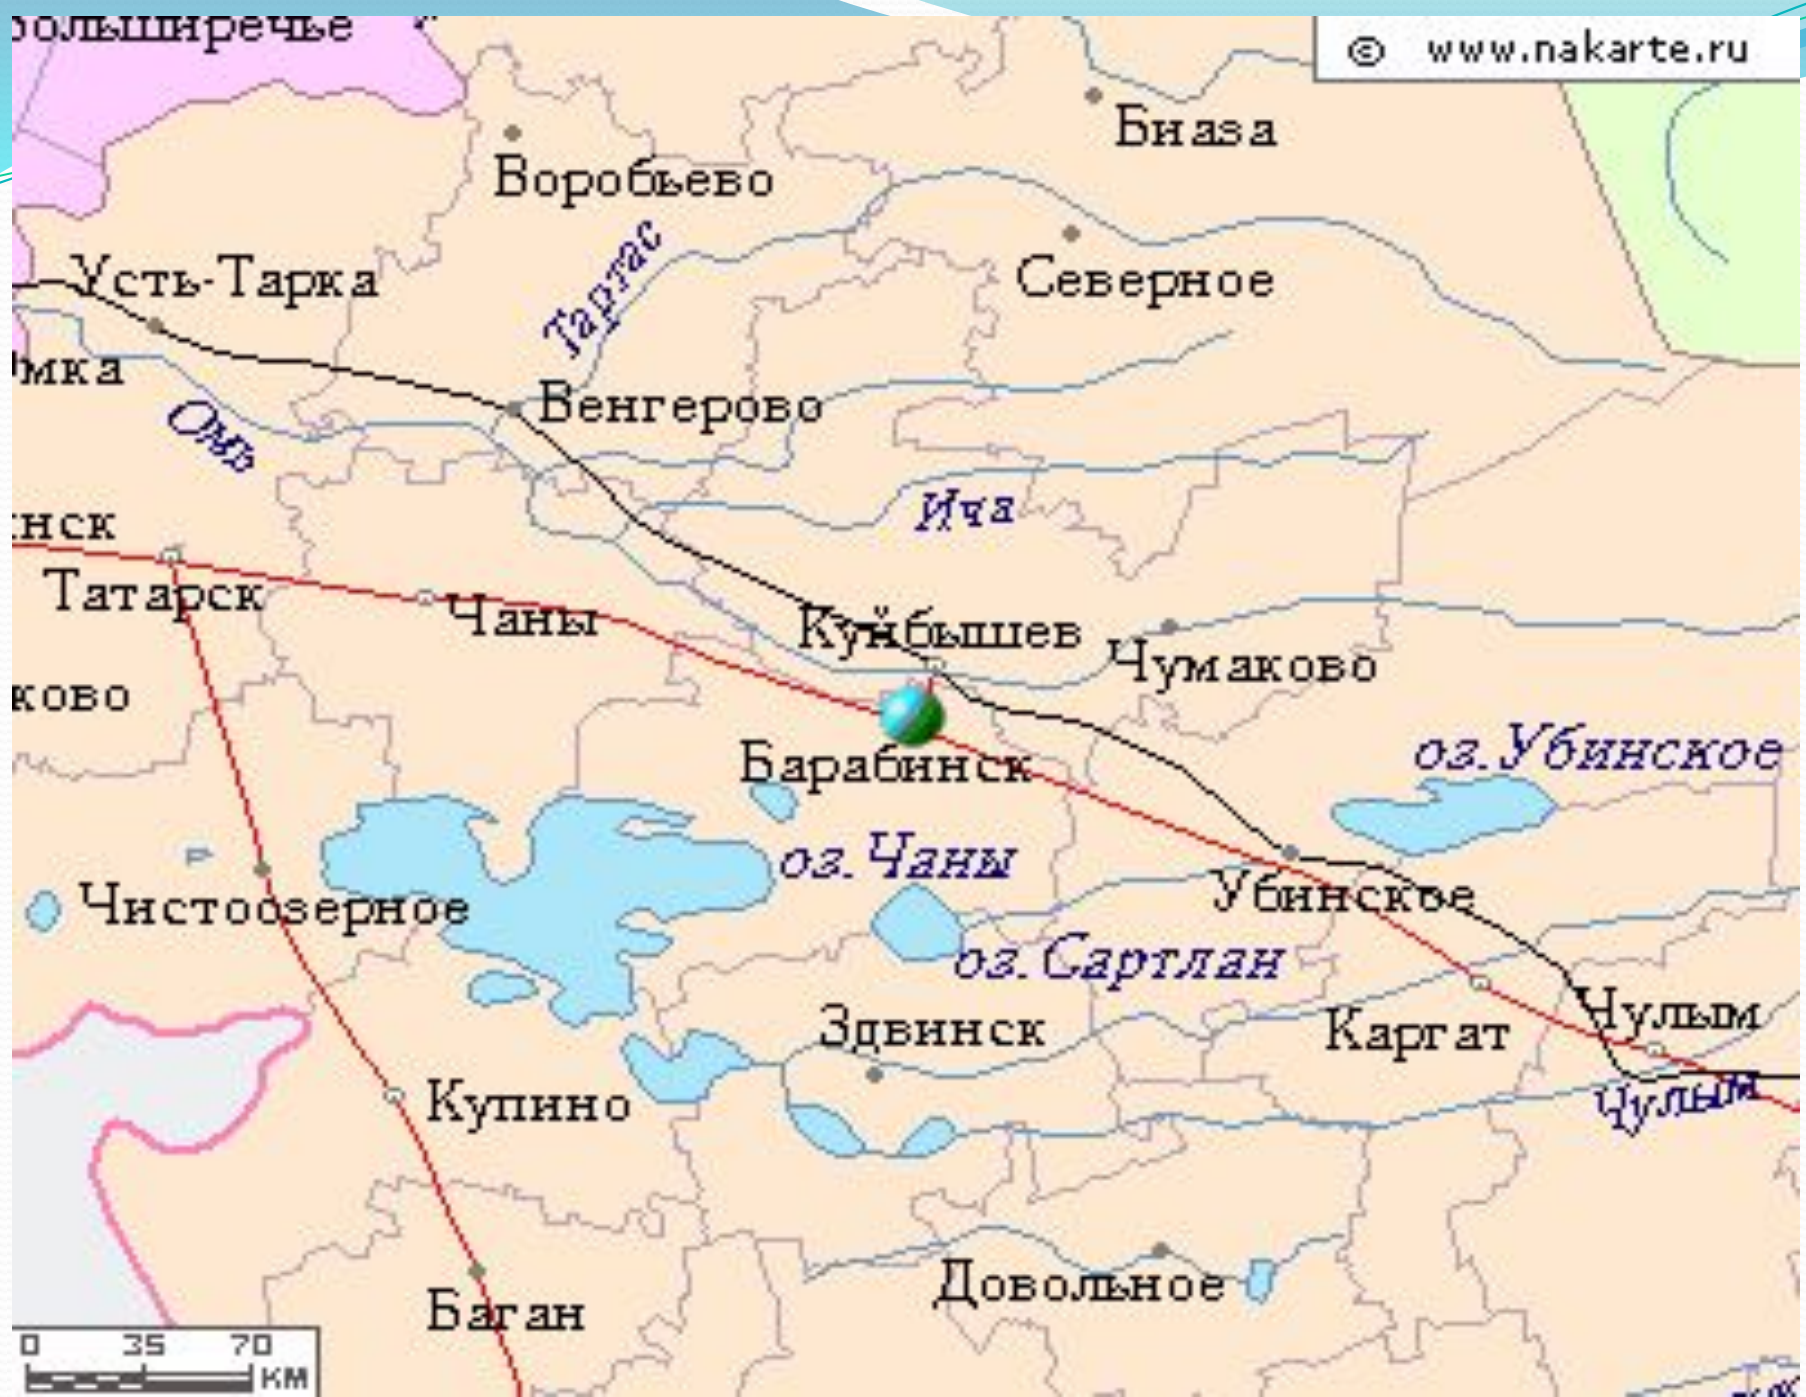

Болотное

Венгерово

Куйбышев

Усть-Тарка

Татарск

Чаны

Барабинск

Каргат

Сузун

Карасук

Карта Новосибирской области

© VectorImages / Фотобанк Лори

lori.ru / 6.038.605

Герб Татарского района

Башня с часами

Часовня